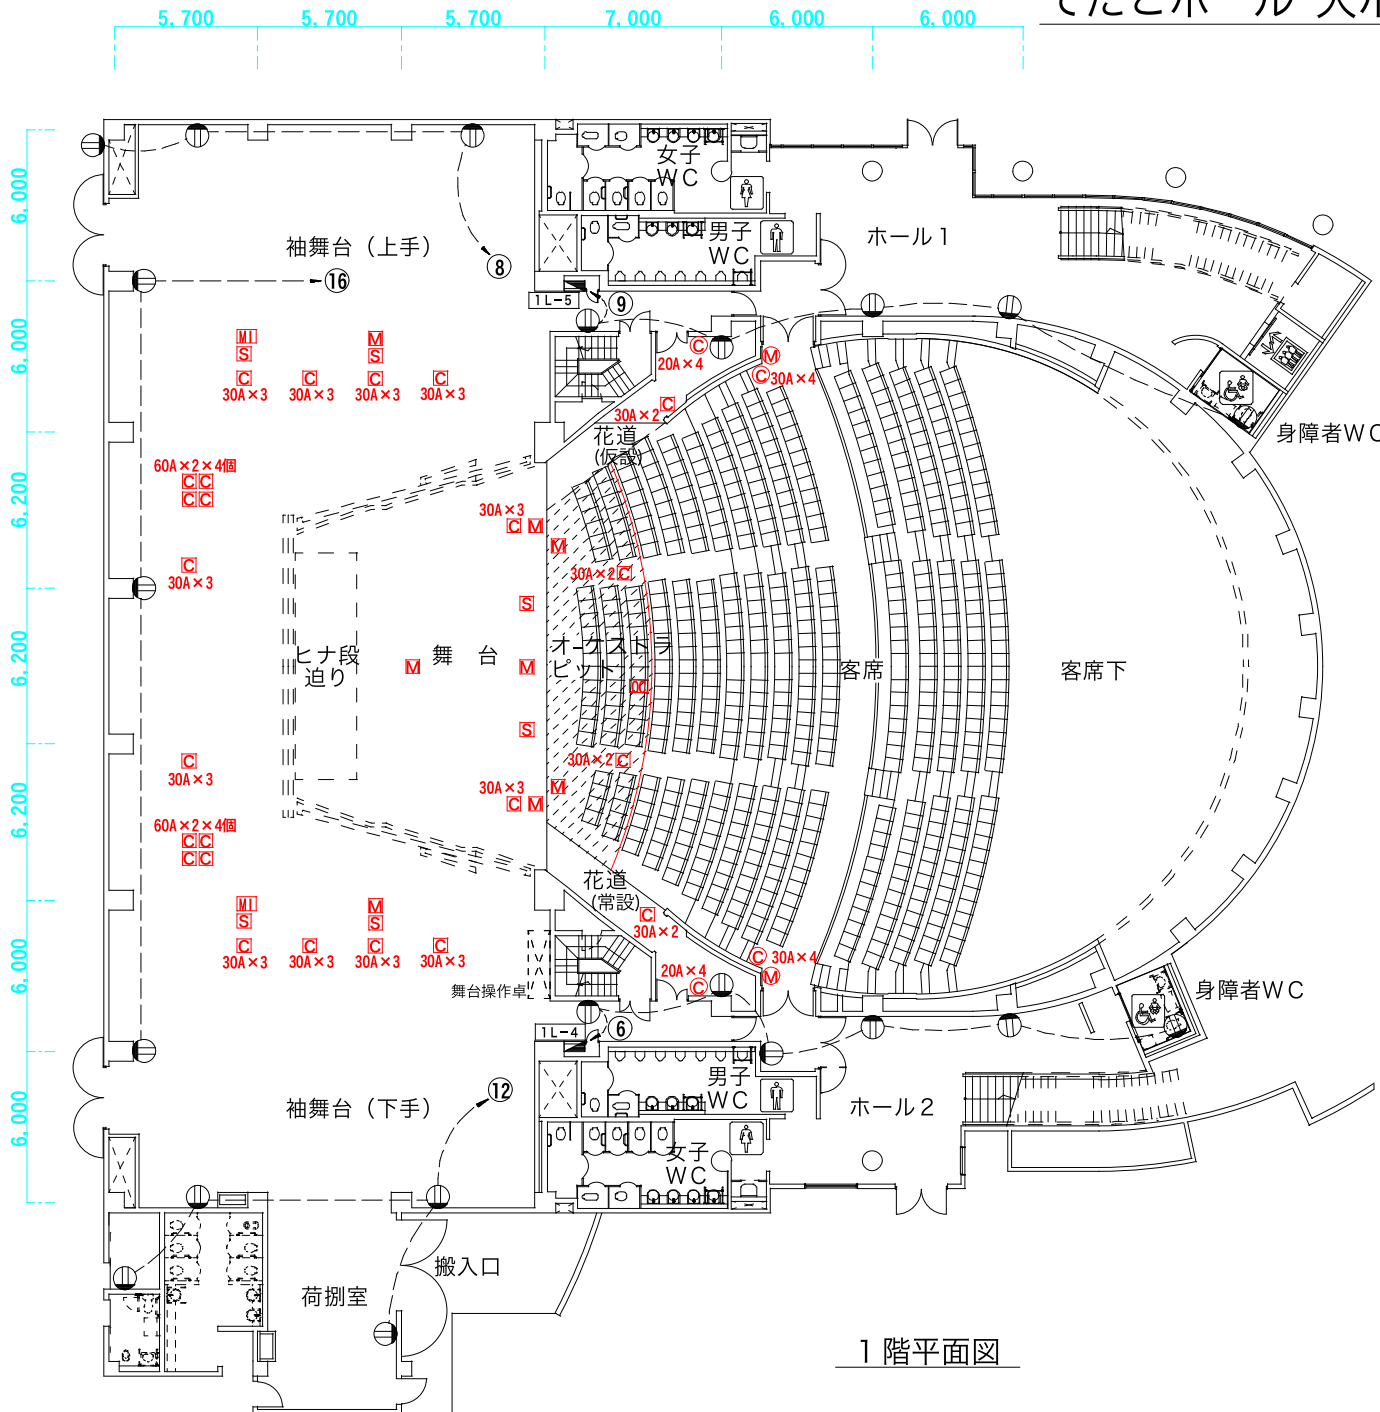

てだこホール 大ホール 1階コンセント図 <縮尺1/300:A4>

- 一般用**
- ⊕ コンセント
 - Ⓝ 分電盤回路番号
- 舞台照明用**
- 20A x 4 ⊕ 壁コンセント (C型20A 4回路)
 - 30A x 4 ⊕ 壁コンセント (C型30A 4回路)
 - 30A x 2 ⊕ Fコンセント (C型30A 2回路)
 - 30A x 3 ⊕ Fコンセント (C型30A 3回路)
 - 60A x 2 ⊕ Fコンセント (C型60A 2回路)
- 舞台音響用**
- Ⓜ 壁マイクコンセント
 - Ⓜ Fマイクコンセント
 - ⓂⓂ Fマルチマイクコンセント
 - Ⓜ Fスピーカコンセント
 - ⓂⓂ 指揮者用コンセント

1階平面図

浦添市てだこホール
 〒901-2103 沖縄県浦添市仲間1-9-3
 TEL. 098-942-4360 FAX. 098-942-4338
<http://www.tedakohall.jp>