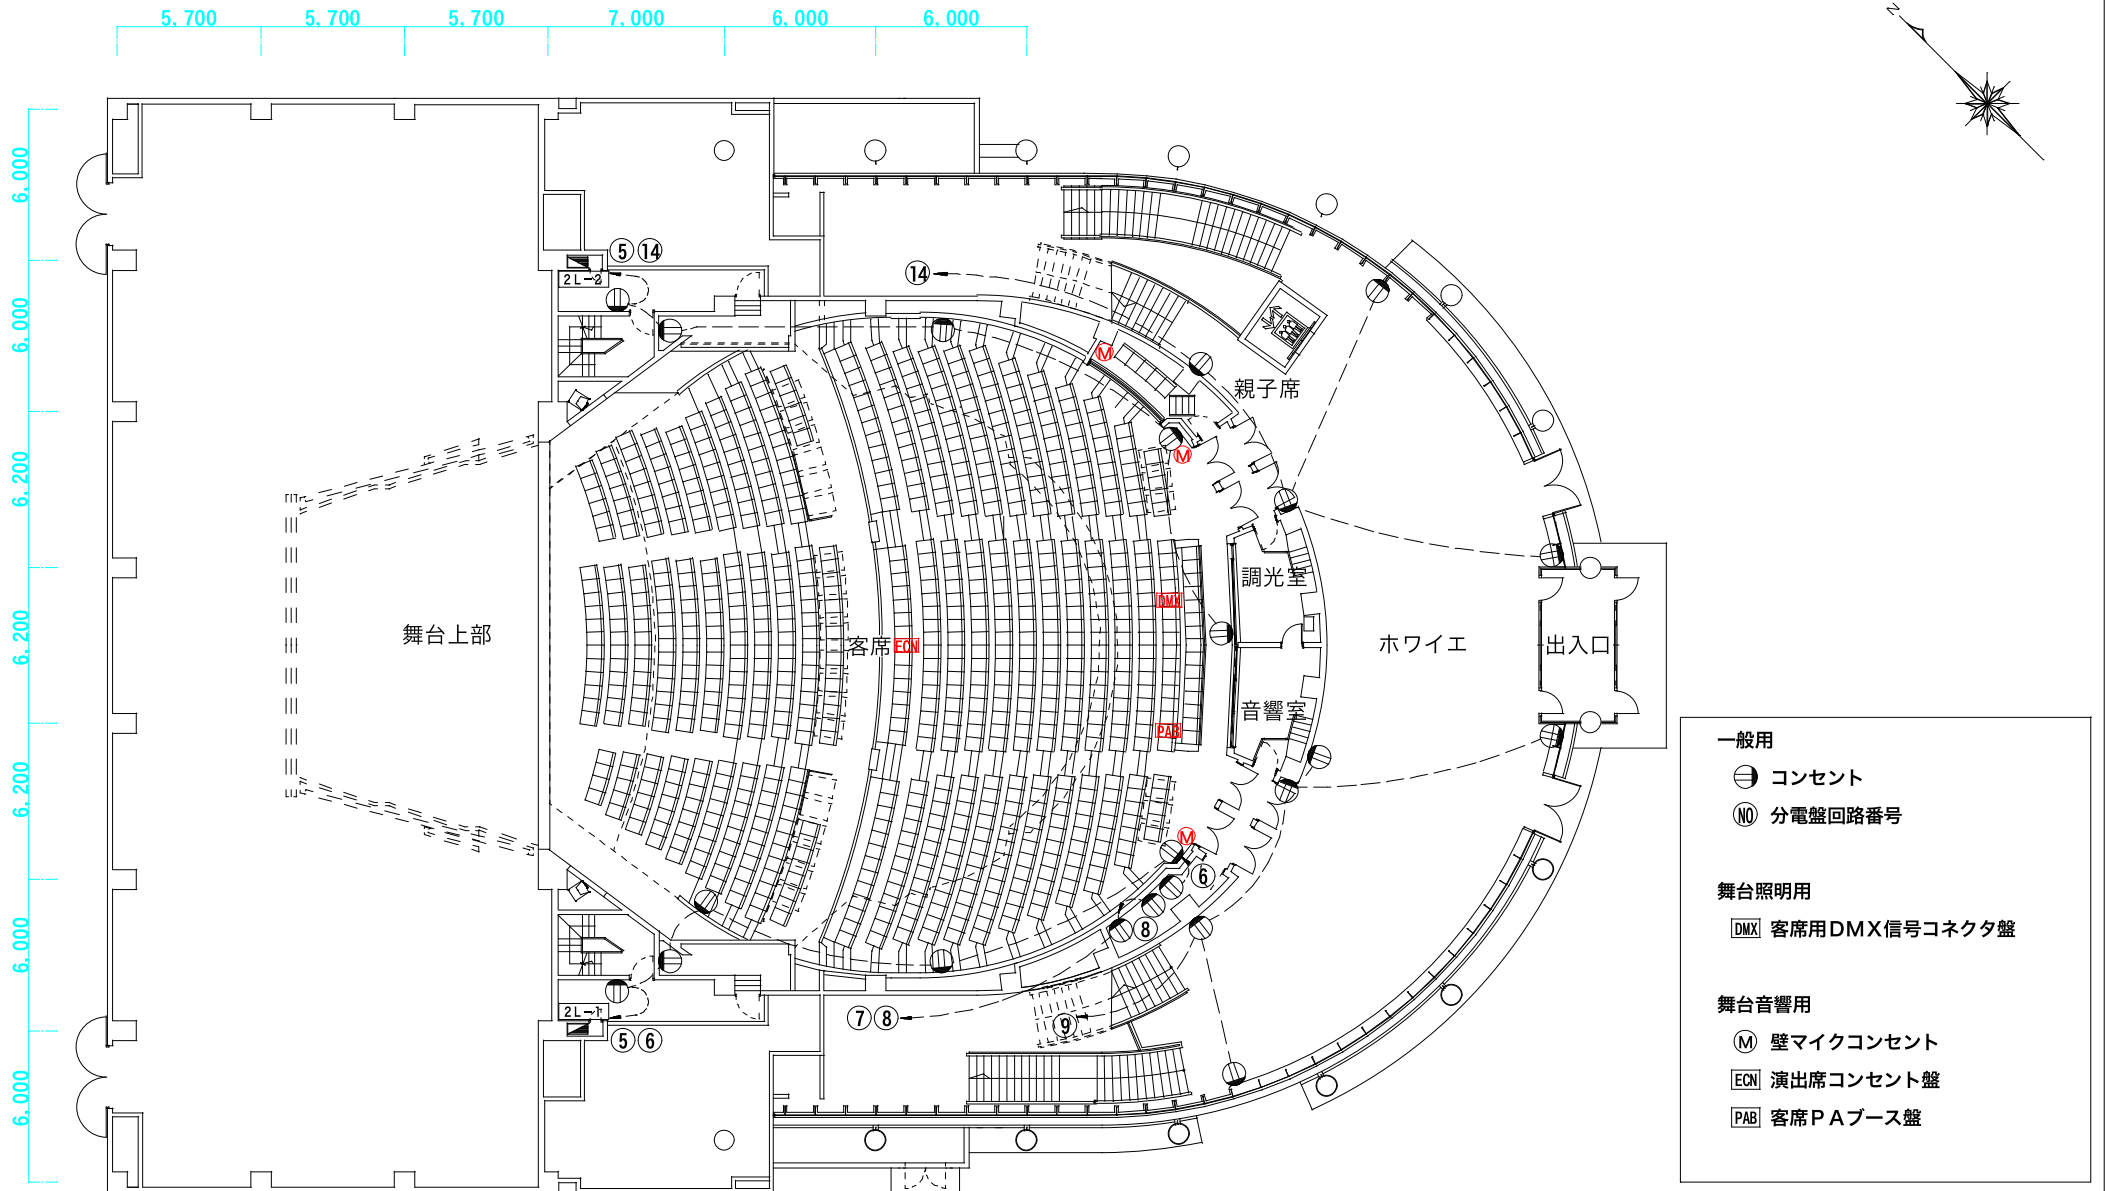

てだこホール 大ホール 2階コンセント図 <縮尺1/300:A4>

一般用

- コンセント
- (N) 分電盤回路番号

舞台照明用

- DMX 客席用DMX信号コネクタ盤

舞台音響用

- (M) 壁マイクコンセント
- ECN 演出席コンセント盤
- PAB 客席PAブース盤

2階平面図