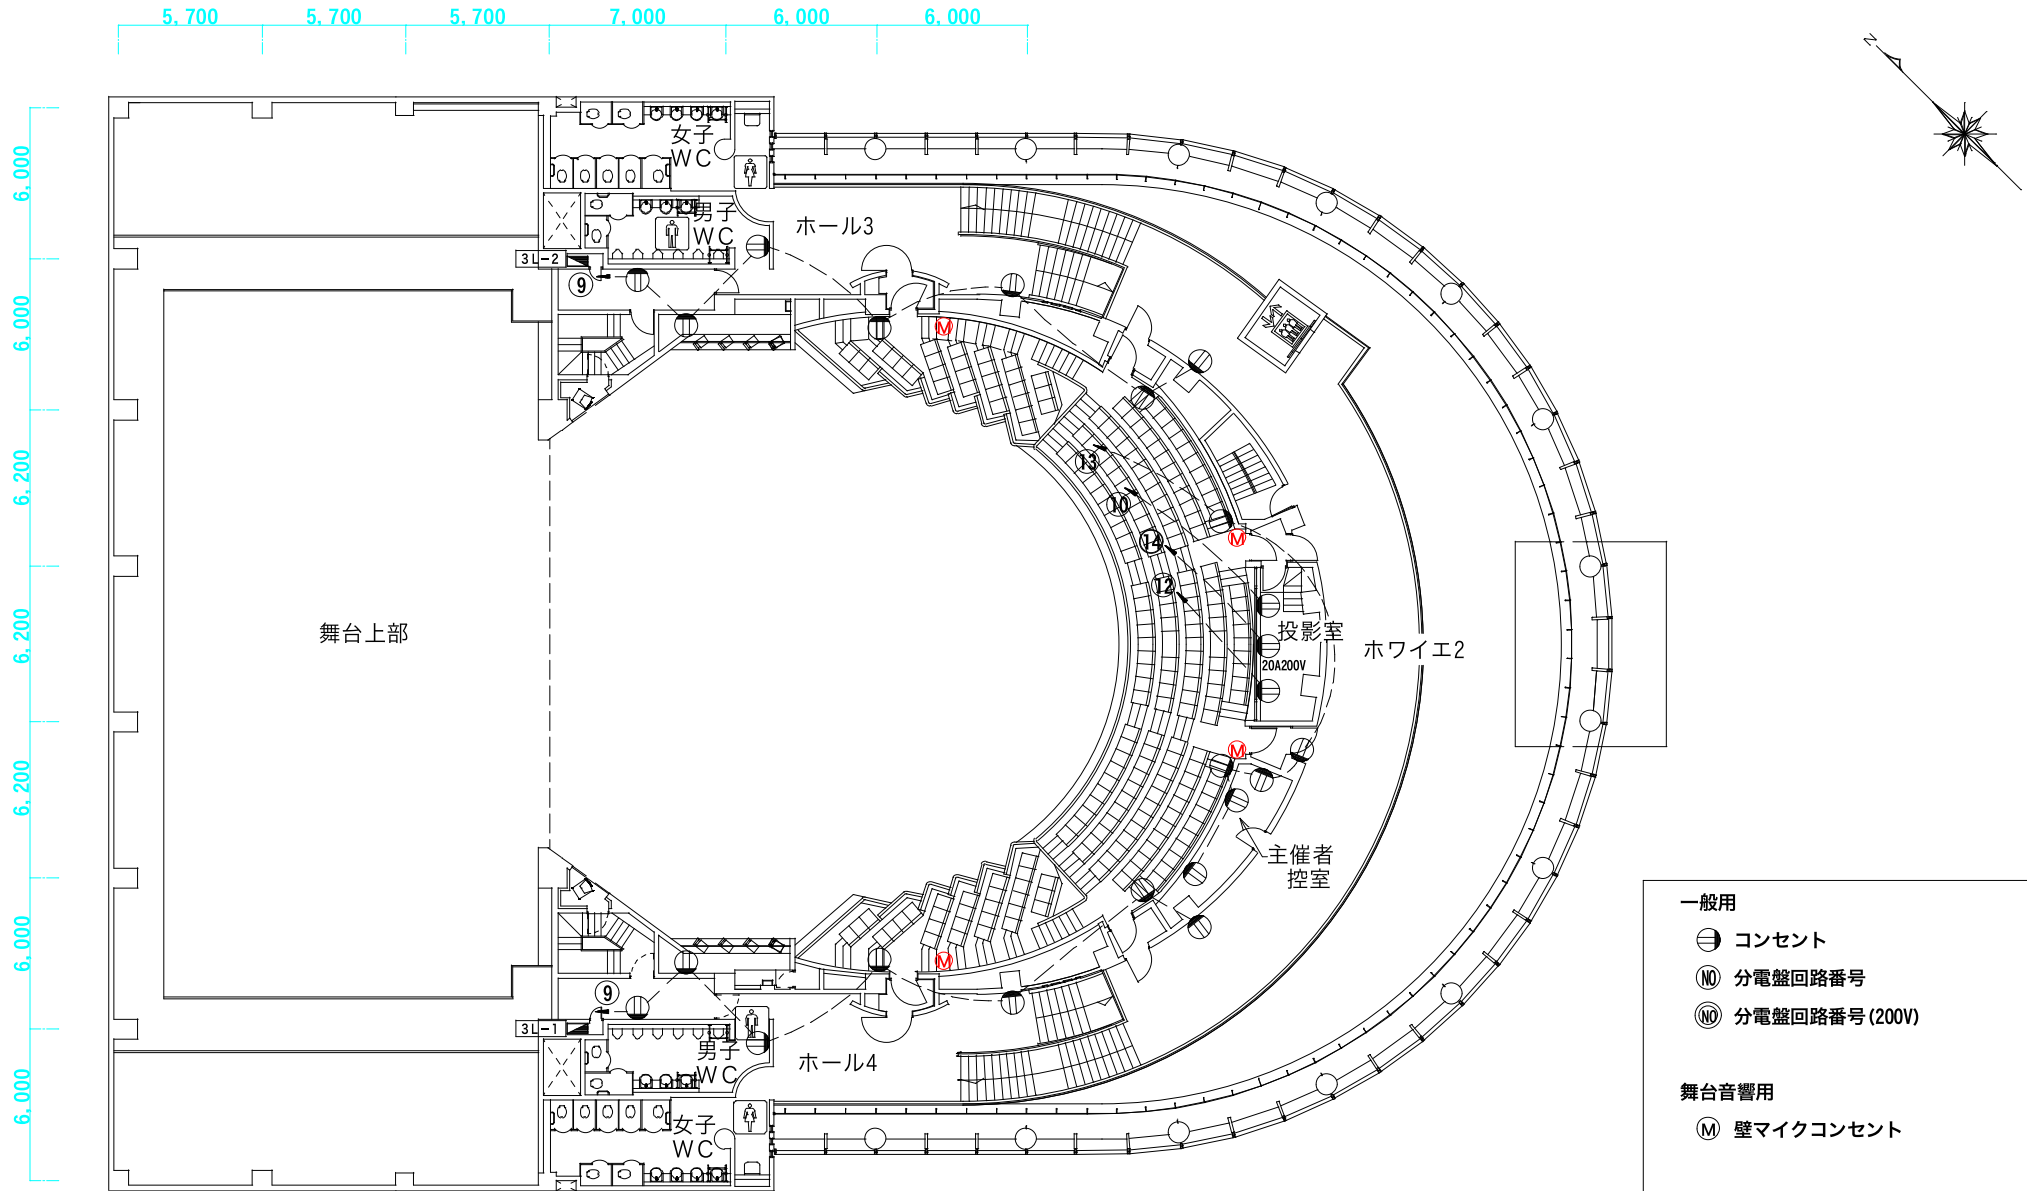

てだこホール 大ホール 3階コンセント図 <縮尺1/300:A4>

3階平面図

- 一般用
- ⊖ コンセント
 - Ⓝ 分電盤回路番号
 - Ⓝ(200V) 分電盤回路番号(200V)
- 舞台音響用
- Ⓜ 壁マイクコンセント

浦添市てだこホール
 〒901-2103 沖縄県浦添市仲間1-9-3
 TEL. 098-942-4360 FAX. 098-942-4338
<http://www.tedakohall.jp>