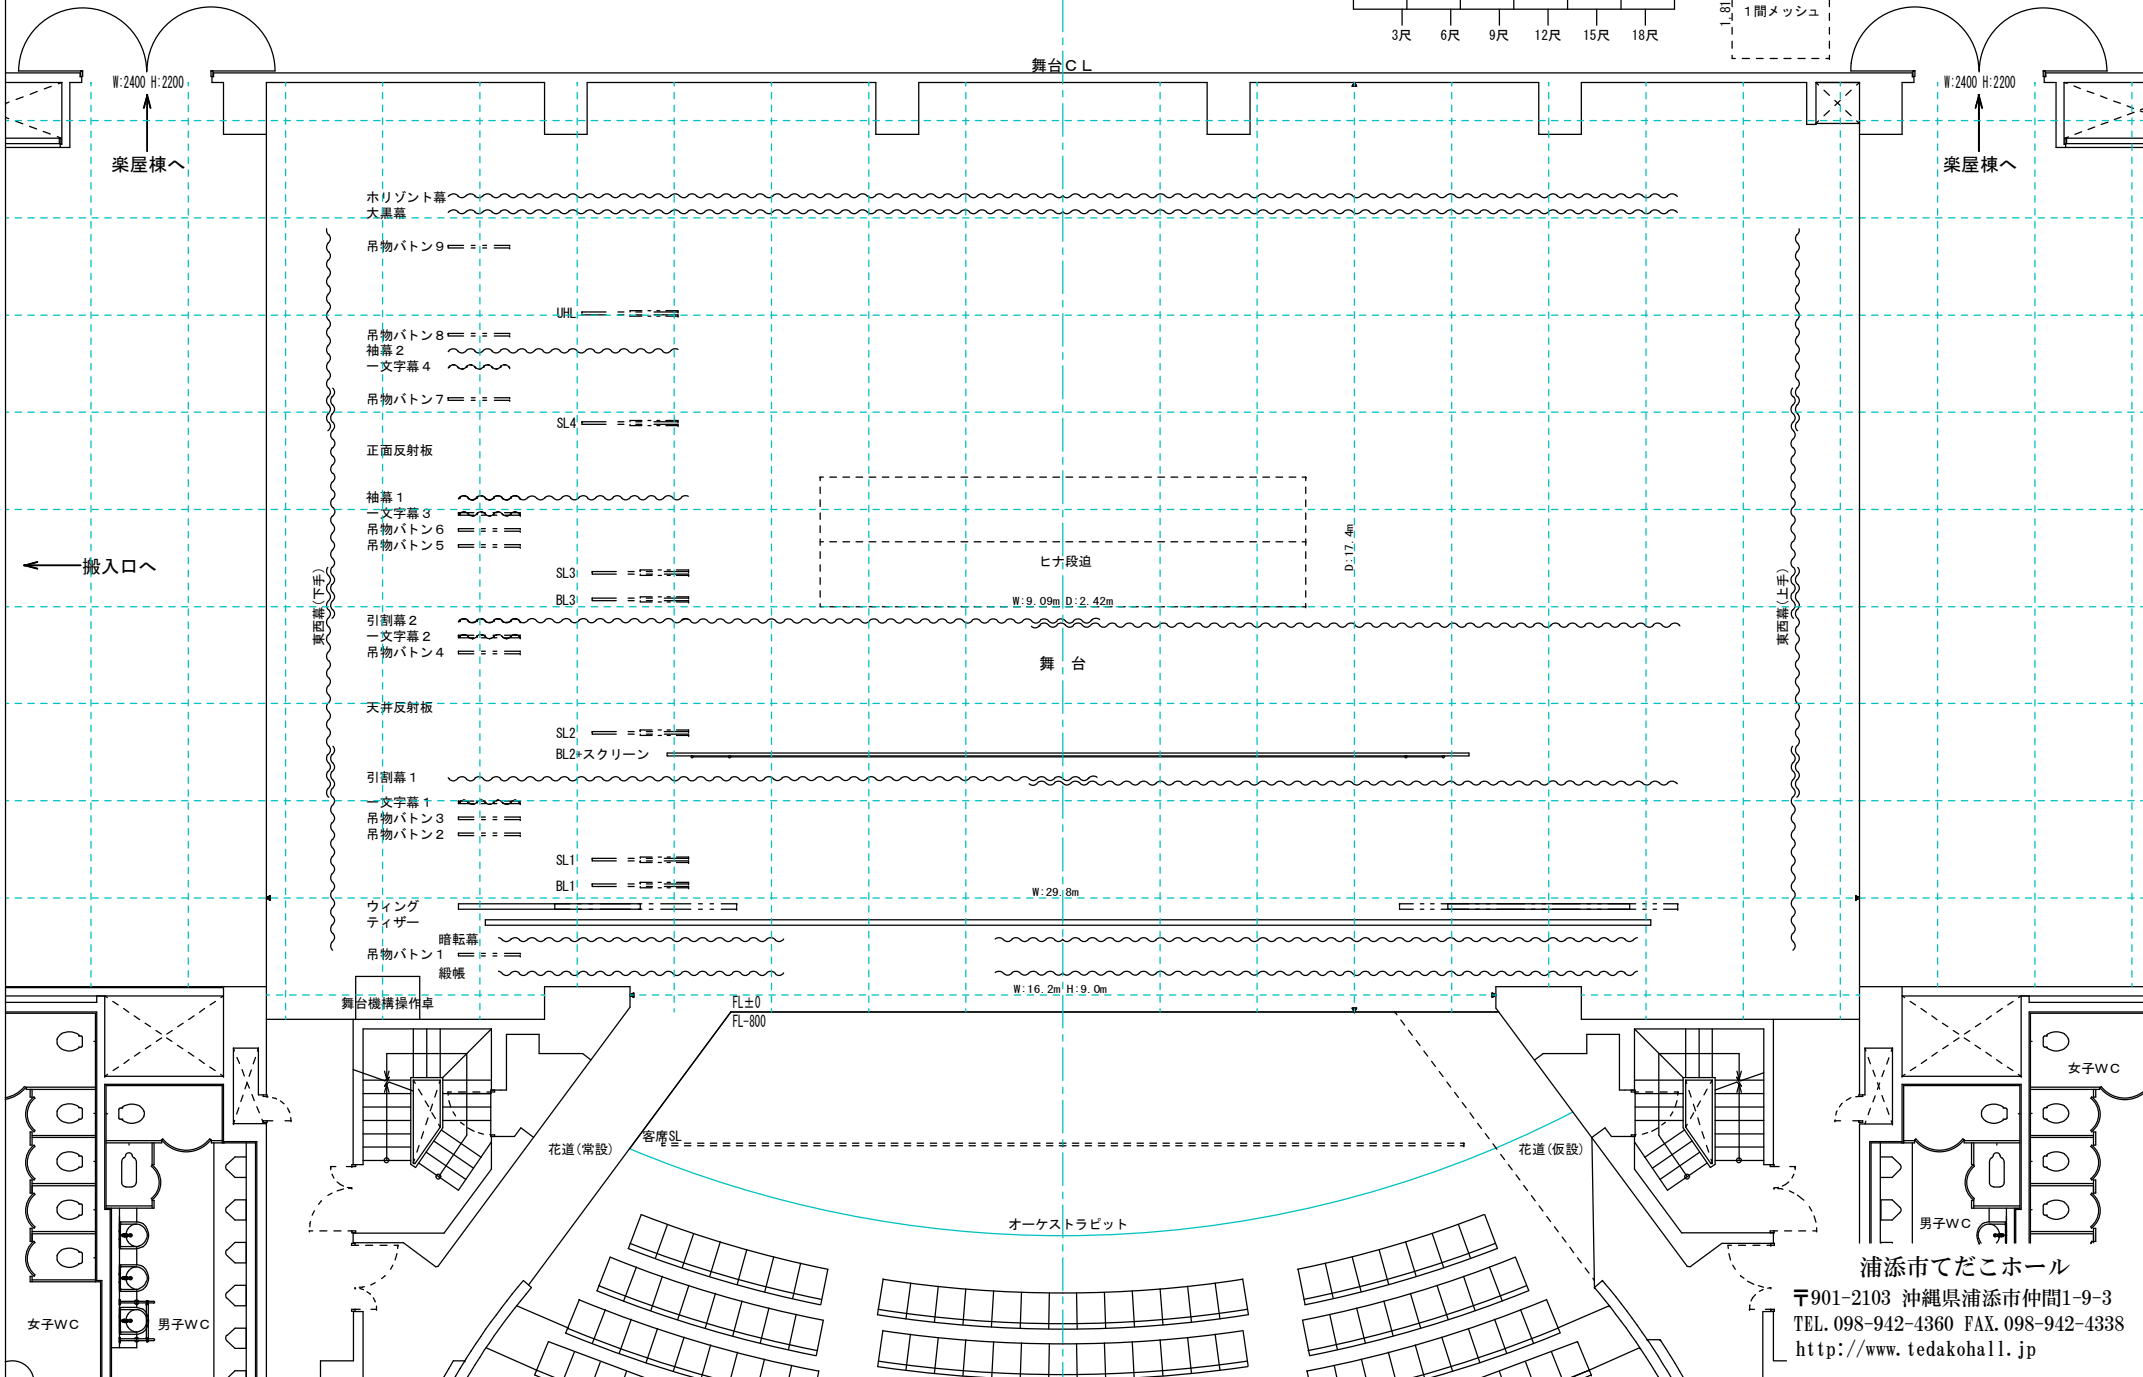

# てだこホール 大ホール 舞台バトン図面 <縮尺1/100:A3>

浦添市てだこホール  
〒901-2103 沖縄県浦添市仲間1-9-3  
TEL. 098-942-4360 FAX. 098-942-4338  
<http://www.tedakohall.jp>