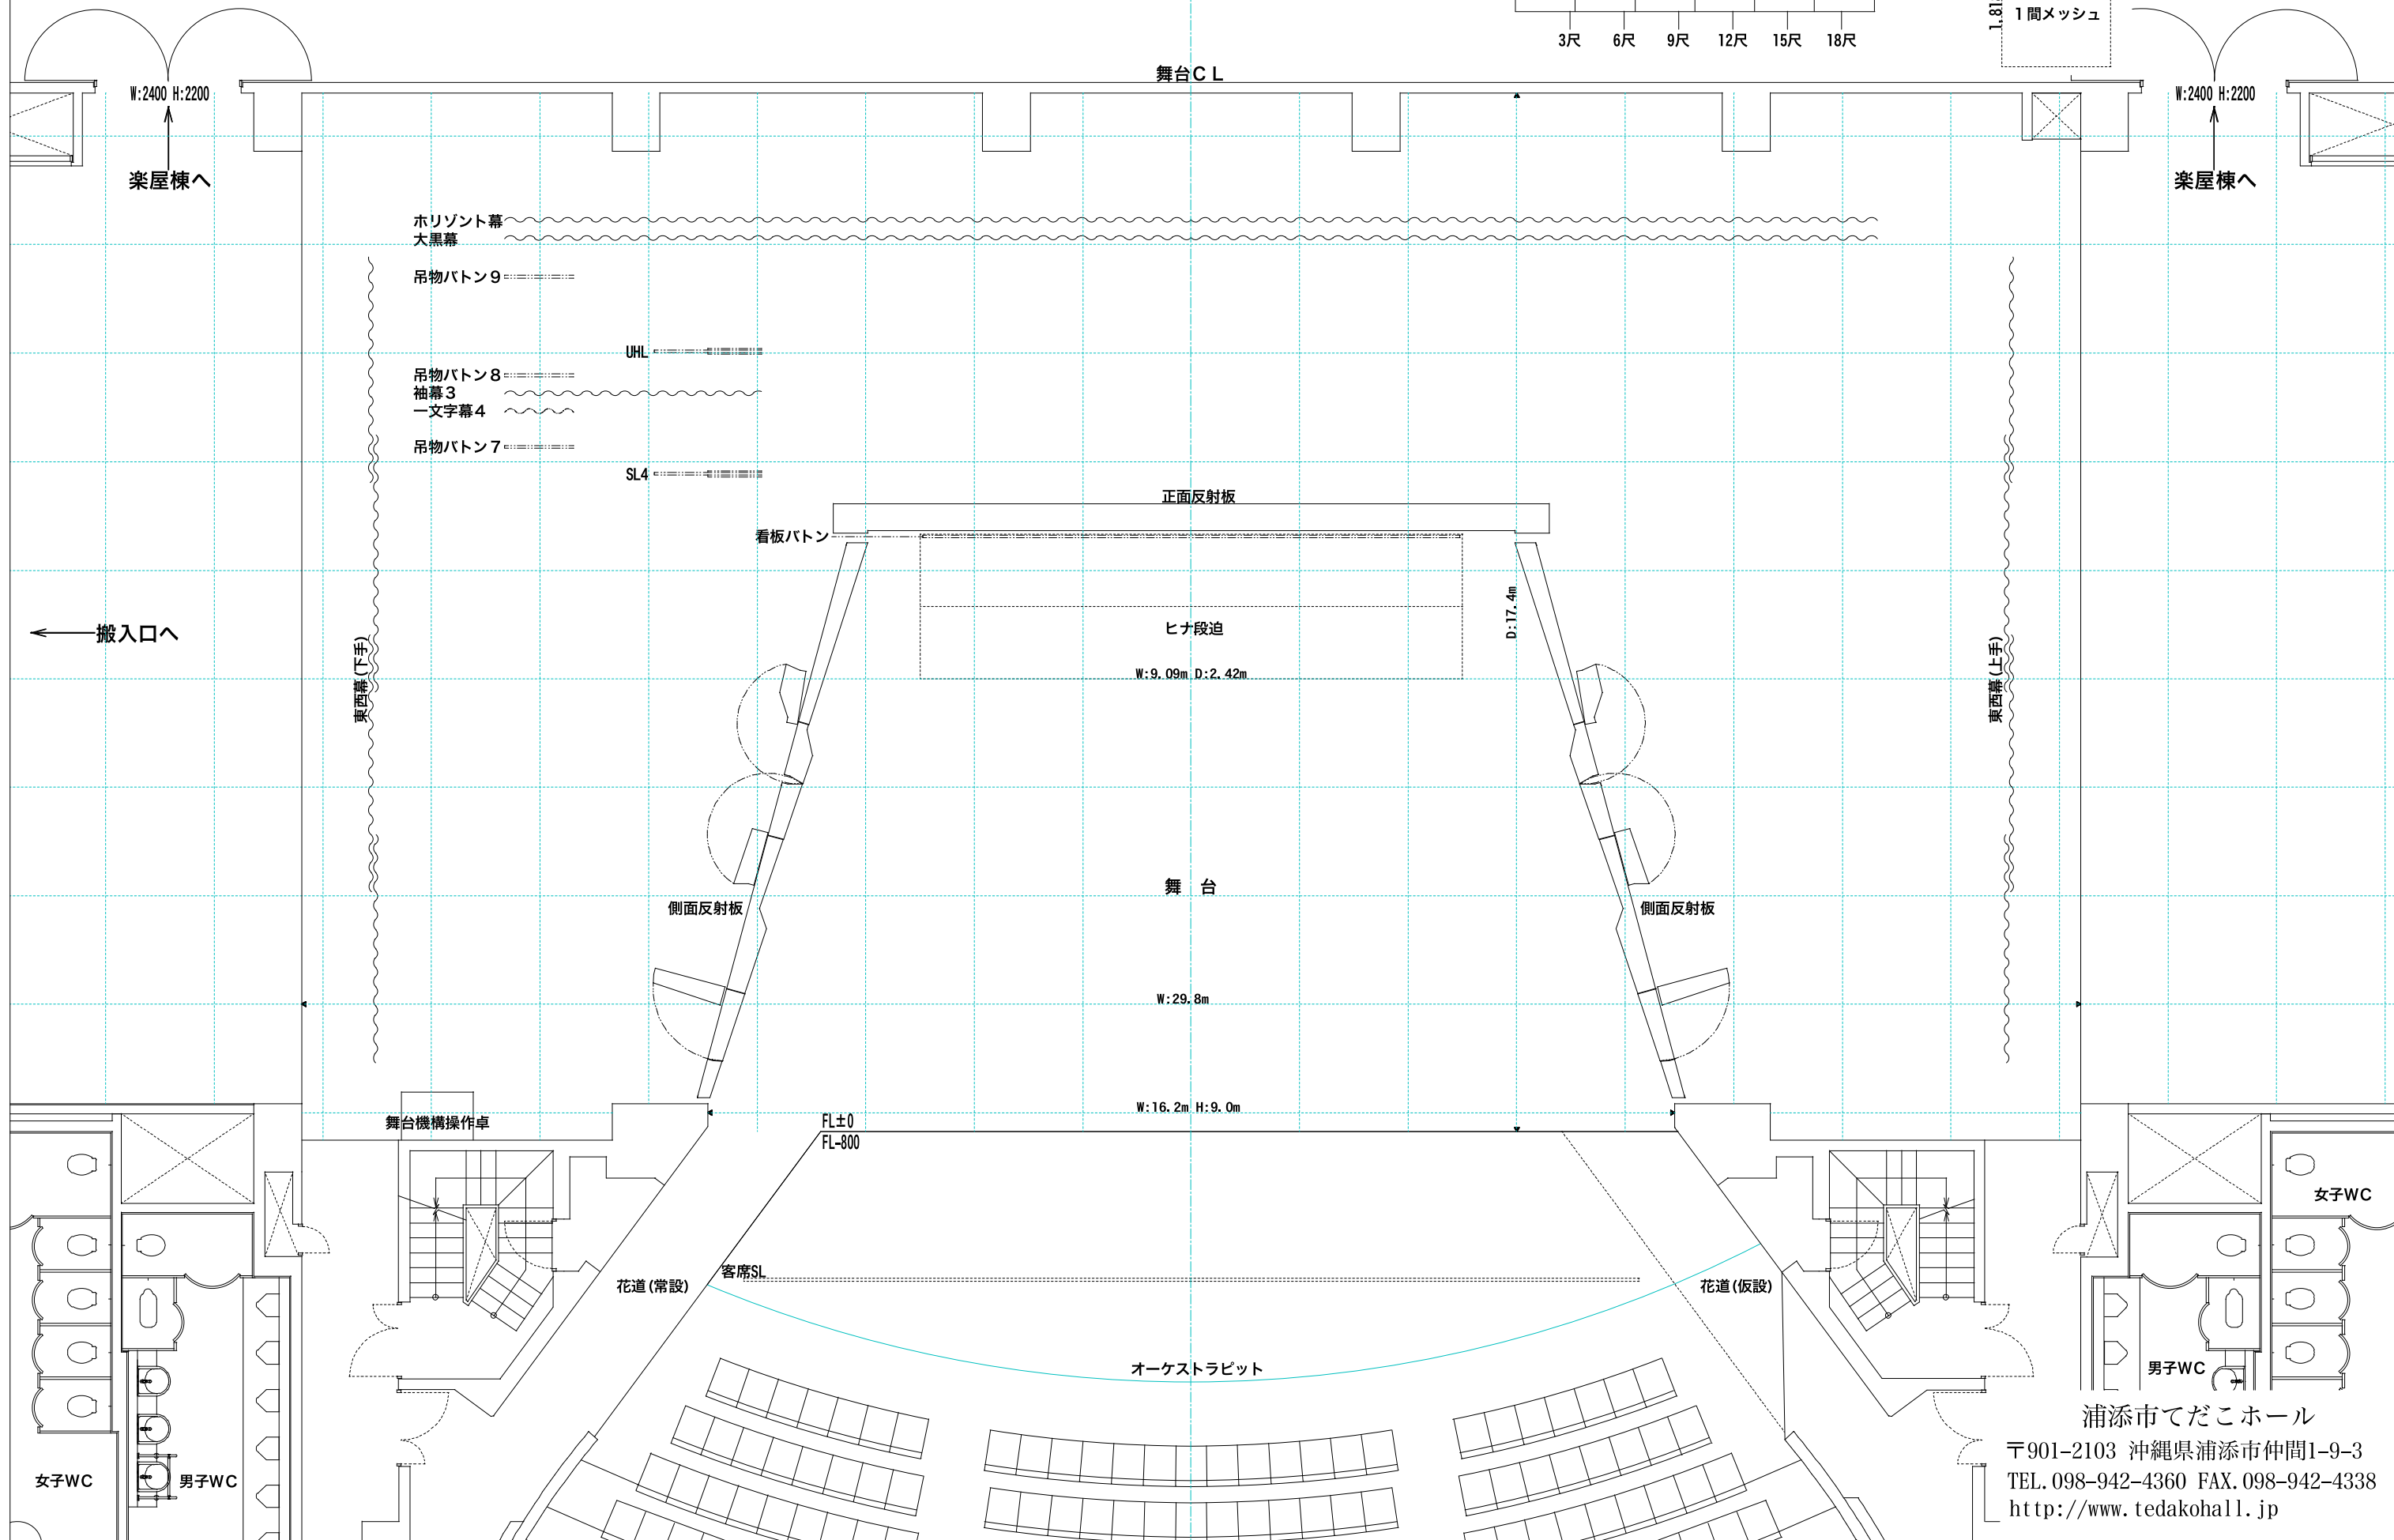

てだこホール 大ホール 舞台反射板図面 <縮尺1/100:A3>

浦添市てだこホール
〒901-2103 沖縄県浦添市仲間1-9-3
TEL. 098-942-4360 FAX. 098-942-4338
<http://www.tedakohall.jp>