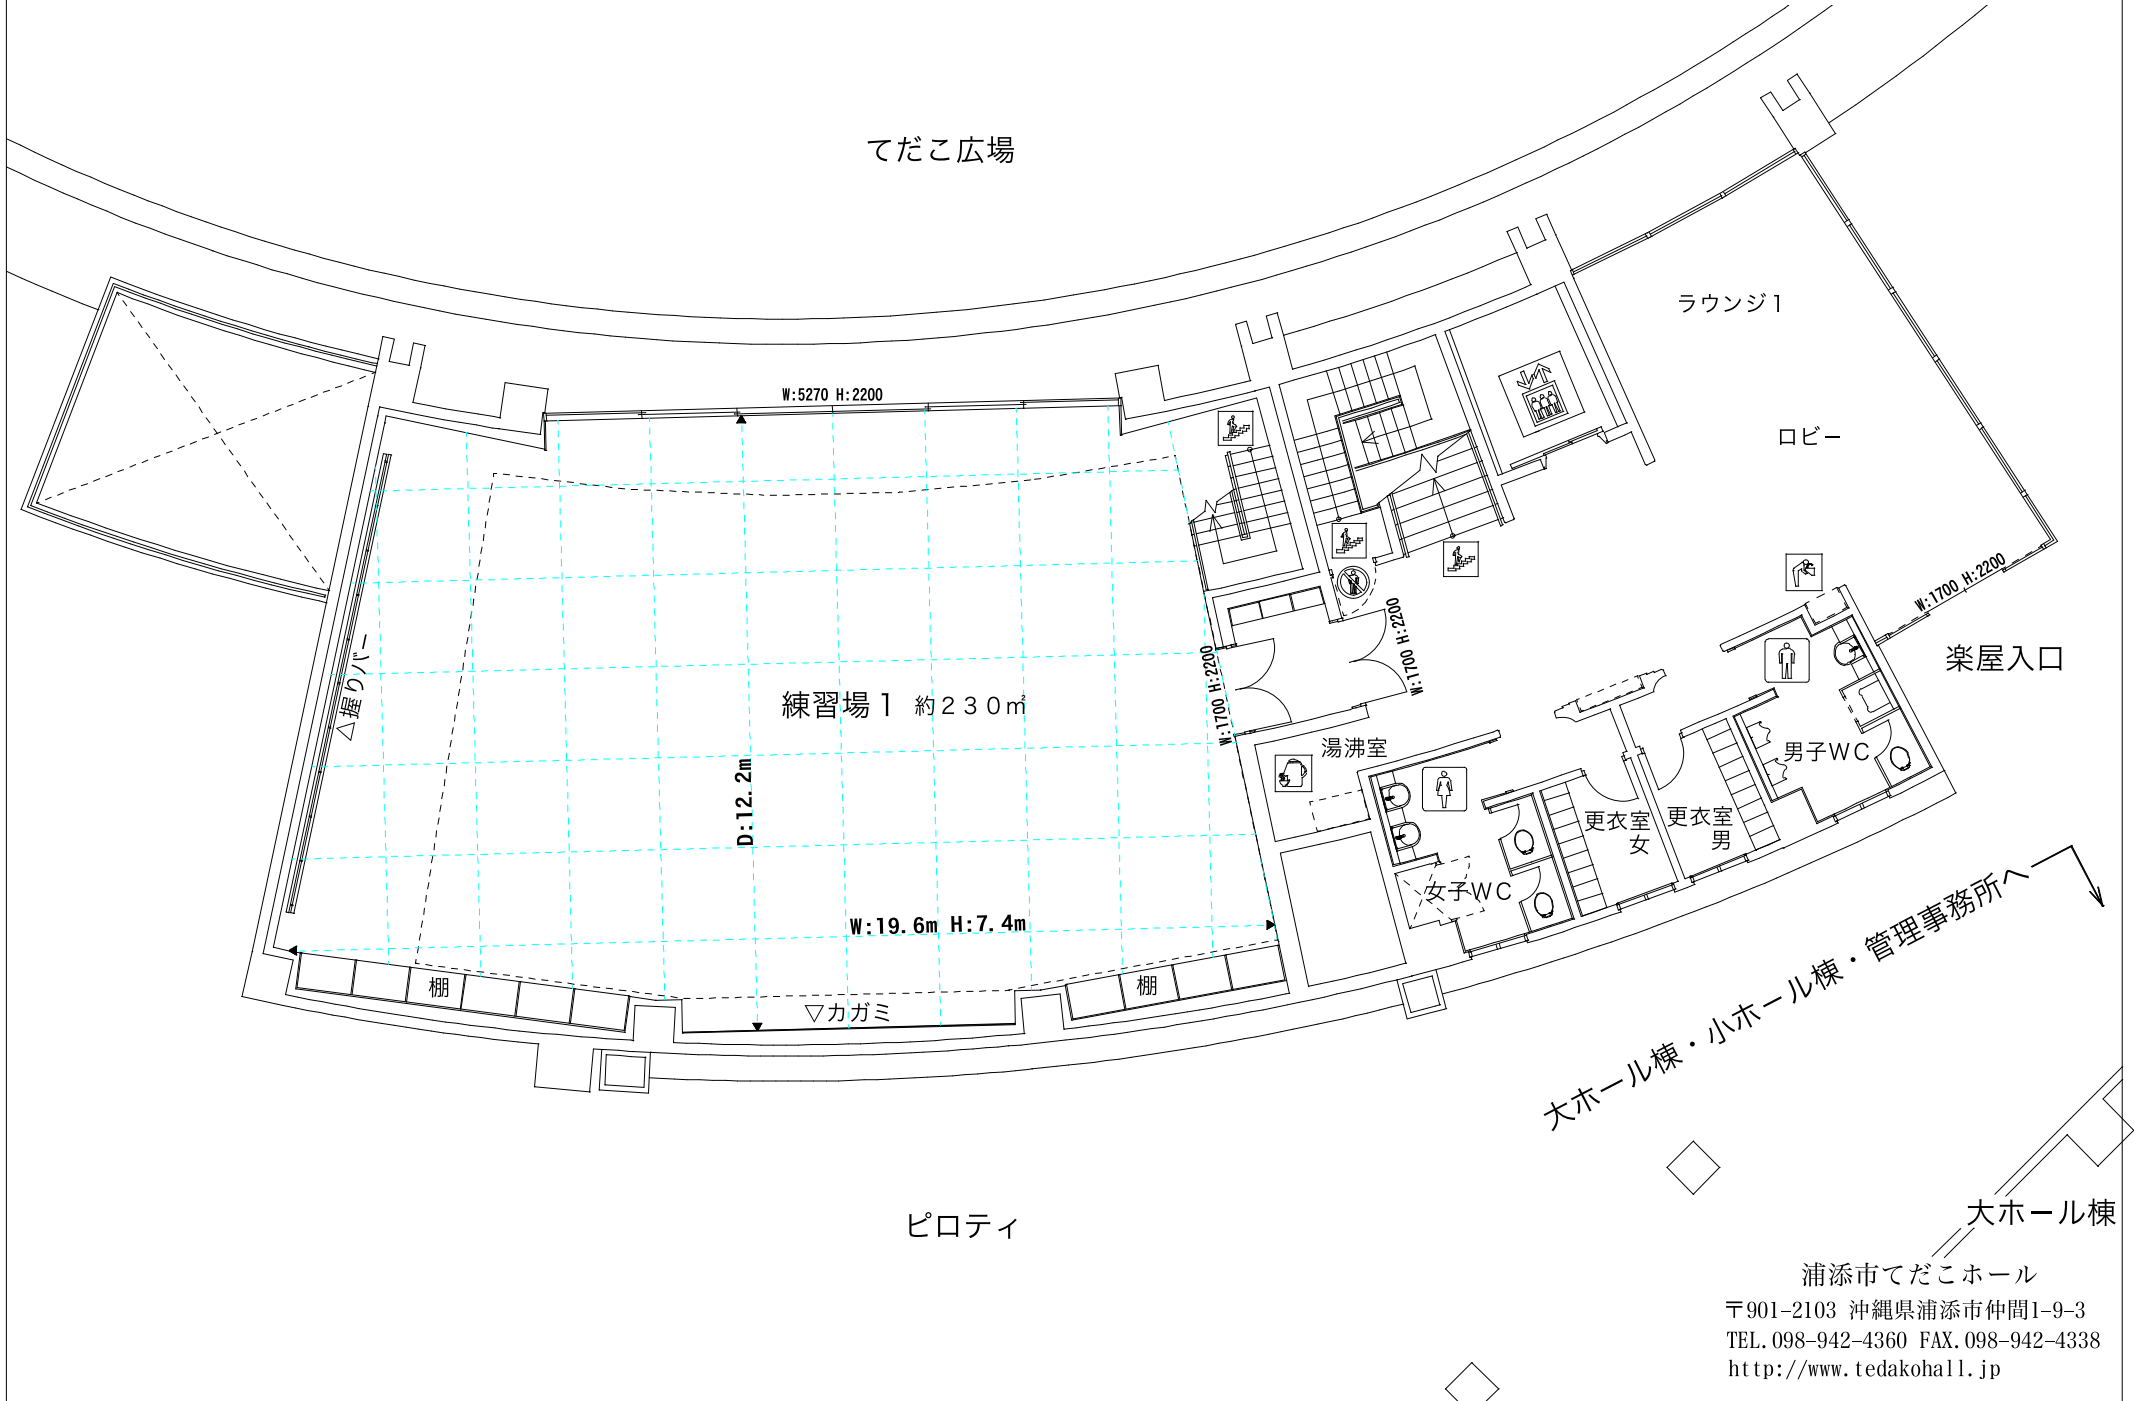

てだこホール 大ホール 練習室1 平面図 <縮尺1/150:A4>

浦添市てだこホール
〒901-2103 沖縄県浦添市仲間1-9-3
TEL.098-942-4360 FAX.098-942-4338
<http://www.tedakohall.jp>