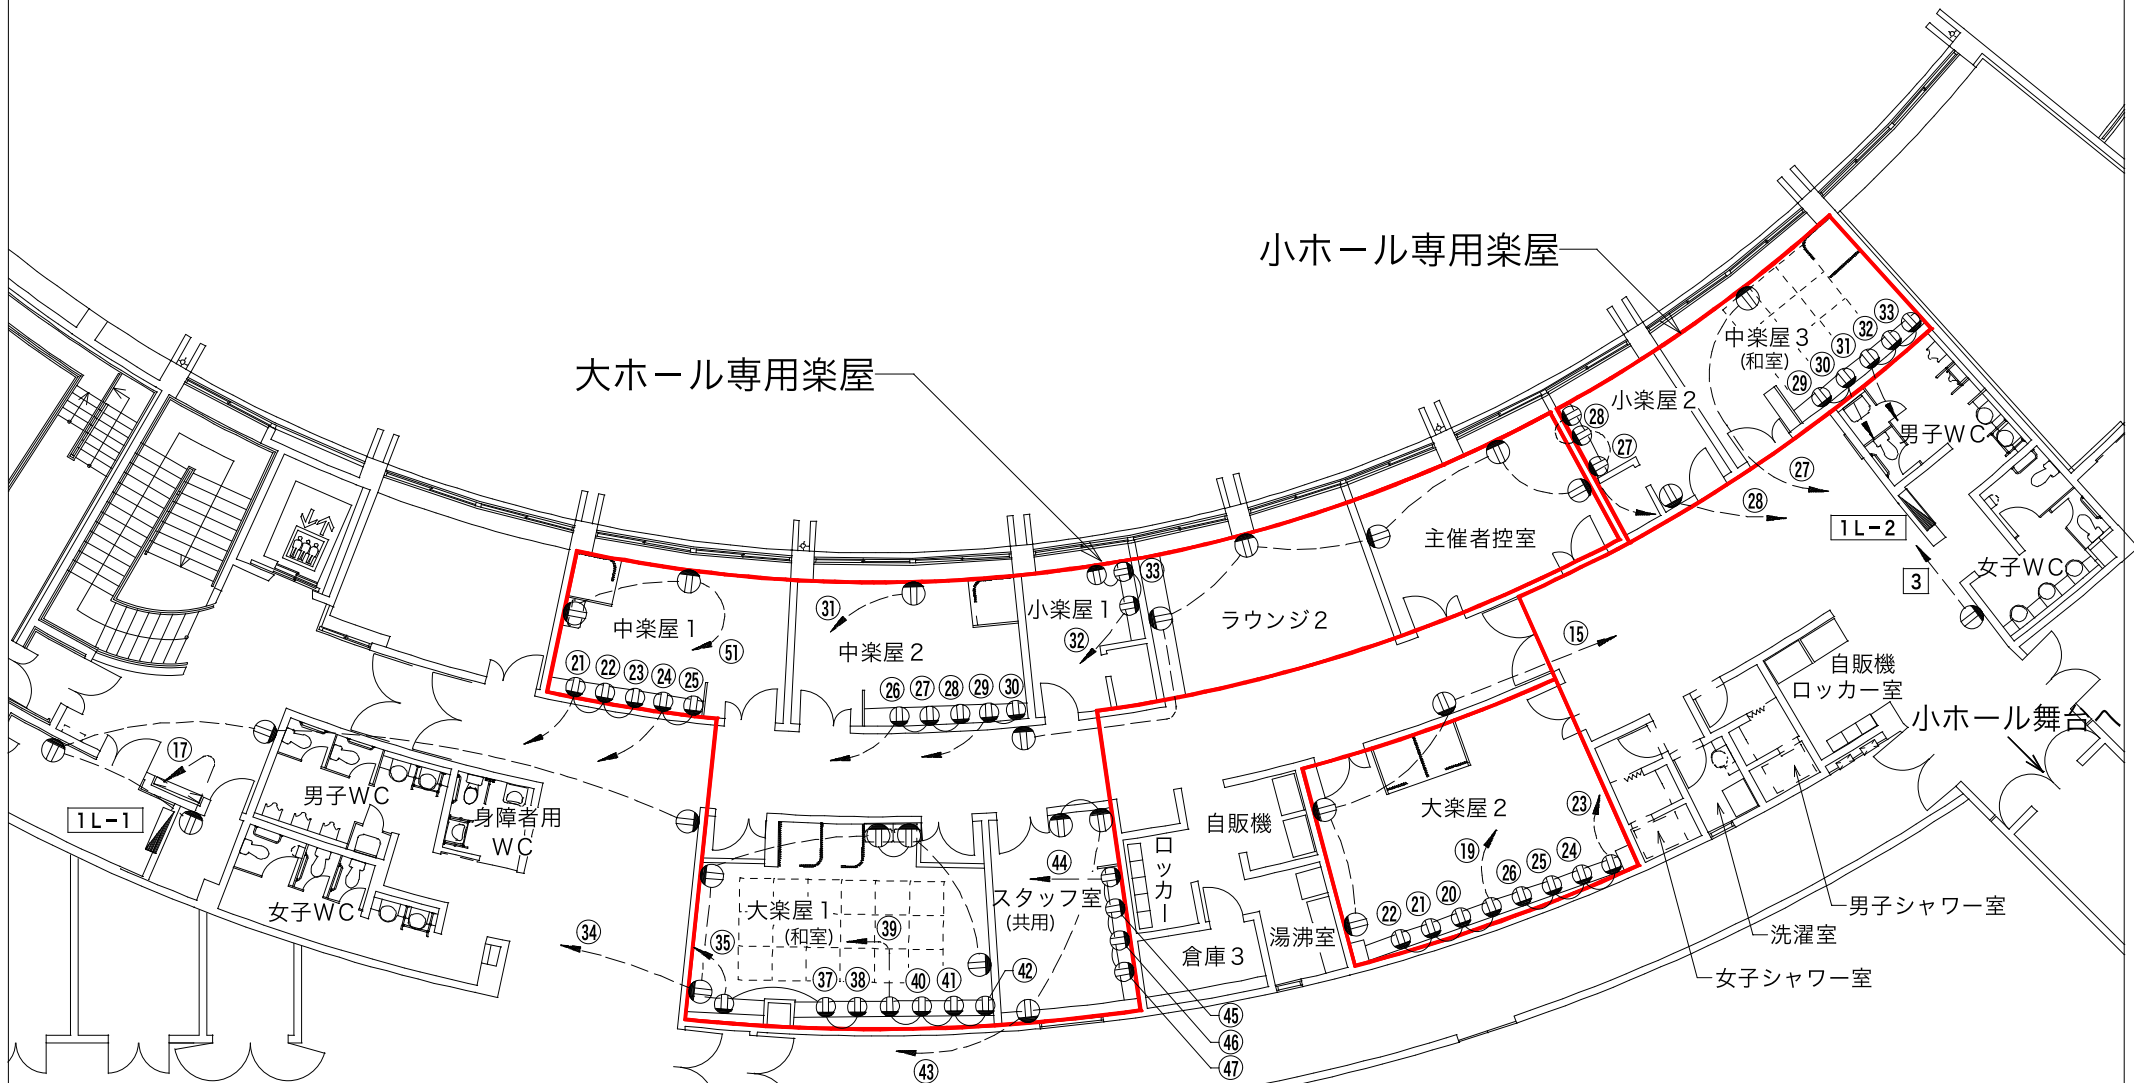

てだこホール 楽屋棟 コンセント図 <縮尺1/200:A4>

一般用 (1回路2Kまで)	⊖	Ⓝ	分電盤回路番号
コンセント	⊖	Ⓝ	分電盤回路番号
フロアコンセント	⊖	Ⓝ	分電盤回路番号

浦添市てだこホール
 〒901-2103 沖縄県浦添市仲間1-9-3
 TEL. 098-942-4360 FAX. 098-942-4338
<http://www.tedakohall.jp>