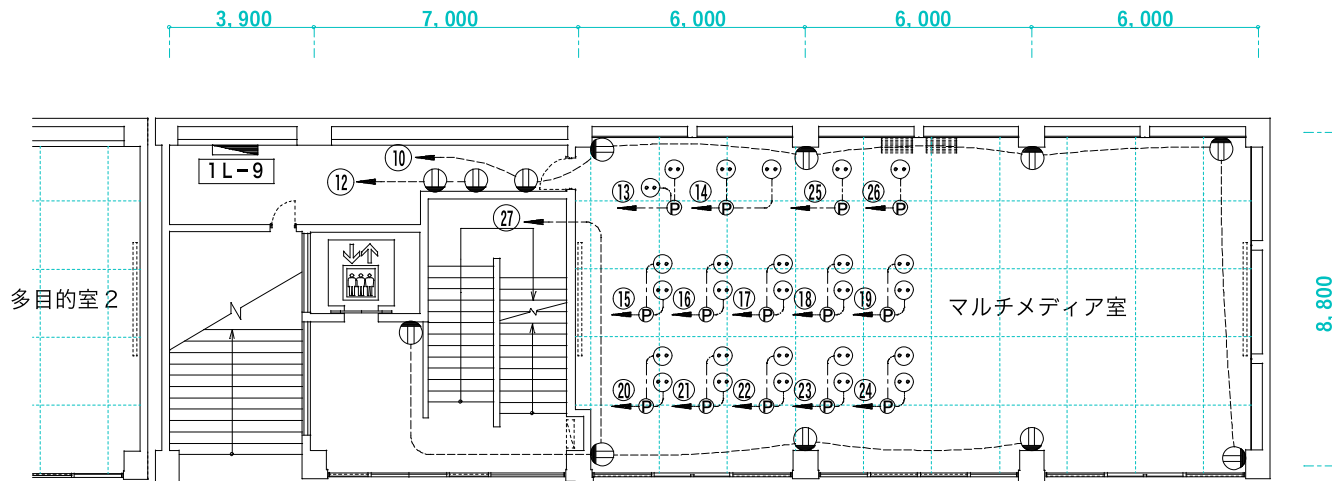

# てだこホール マルチメディア室 コンセント図 <縮尺1/200:A4>

マルチメディア室 1階平面図

マルチメディア室 コンセント配置図 1階平面図

一般用

● コンセント

⊖ 分電盤回路番号

⊙ OAタップ (15A 4個口:3m)

Ⓟ OAフロア内電源ボックス

LAN用

○ 情報コンセント

○ 情報フロアコンセント

TV用

TV 直列ユニット

浦添市てだこホール  
 〒901-2103 沖縄県浦添市仲間1-9-3  
 TEL. 098-942-4360 FAX. 098-942-4338  
<http://www.tedakohall.jp>