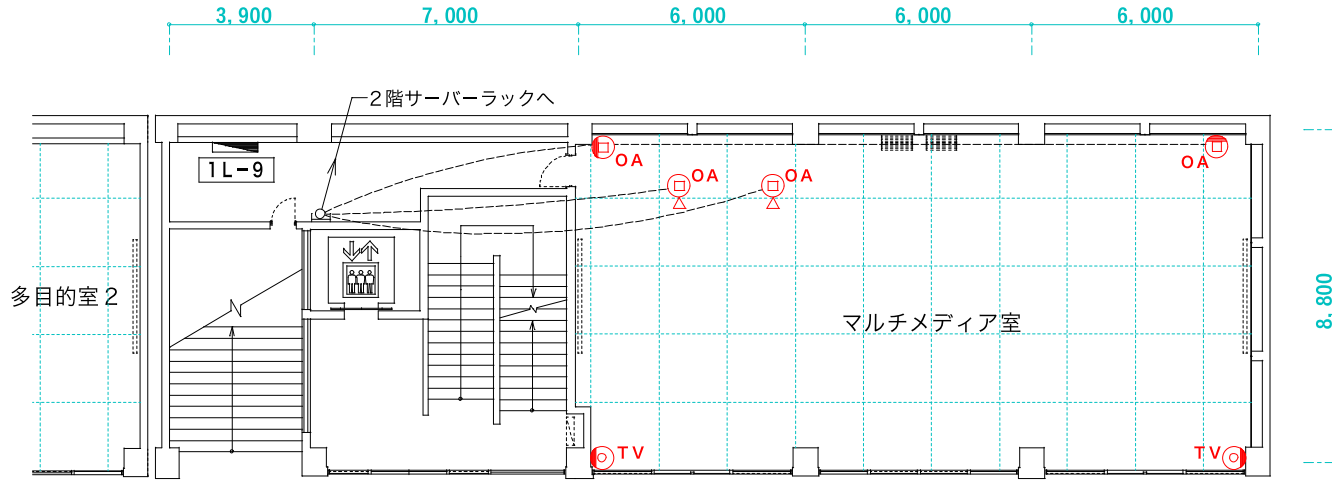

# てだこホール マルチメディア室 コンセント図 <縮尺1/200:A4>

マルチメディア室 1階平面図

マルチメディア室 コンセント配置図 1階平面図

一般用

● コンセント

⊖ 分電盤回路番号

⊙ OAタップ (15A 4個口:3m)

Ⓟ OAフロア内電源ボックス

LAN用

○ 情報コンセント

○ 情報フロアコンセント

TV用

TV 直列ユニット

浦添市てだこホール  
 〒901-2103 沖縄県浦添市仲間1-9-3  
 TEL. 098-942-4360 FAX. 098-942-4338  
<http://www.tedakohall.jp>