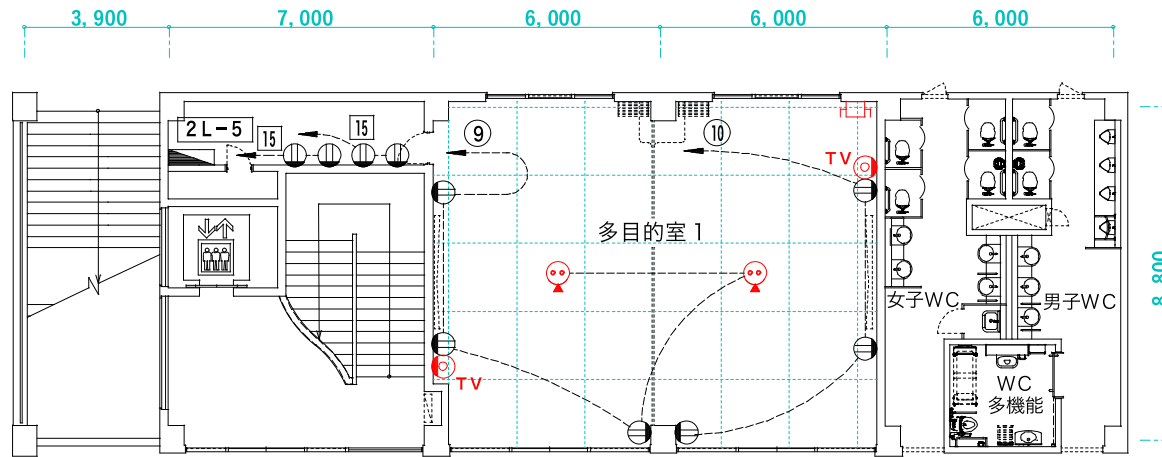

てだこホール 多目的室1・2 コンセント図 <縮尺1/200:A4>

多目的室1 2階平面図

多目的室2 1階平面図

一般用	無線LAN用
⊖ コンセント	TV ⊙ 直列ユニット
⊙ フロアコンセント	□ 無線LANアクセスポイント
Ⓝ 分電盤回路番号	
Ⓝ 分電盤回路番号	

浦添市てだこホール  
 〒901-2103 沖縄県浦添市仲間1-9-3  
 TEL. 098-942-4360 FAX. 098-942-4338  
<http://www.tedakohall.jp>