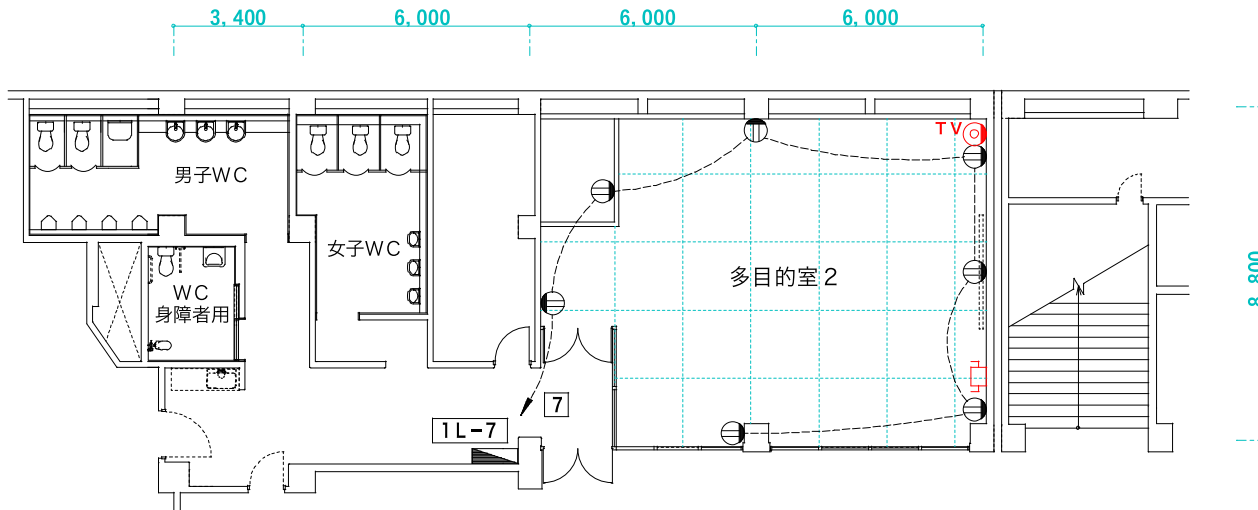

てだこホール 多目的室1・2 コンセント図 <縮尺1/200:A4>

多目的室1 2階平面図

多目的室2 1階平面図

一般用	無線LAN用
⊖ コンセント	TV ⊙ 直列ユニット
⊙ フロアコンセント	□ 無線LANアクセスポイント
Ⓝ 分電盤回路番号	
Ⓝ 分電盤回路番号	

浦添市てだこホール  
 〒901-2103 沖縄県浦添市仲間1-9-3  
 TEL. 098-942-4360 FAX. 098-942-4338  
<http://www.tedakohall.jp>