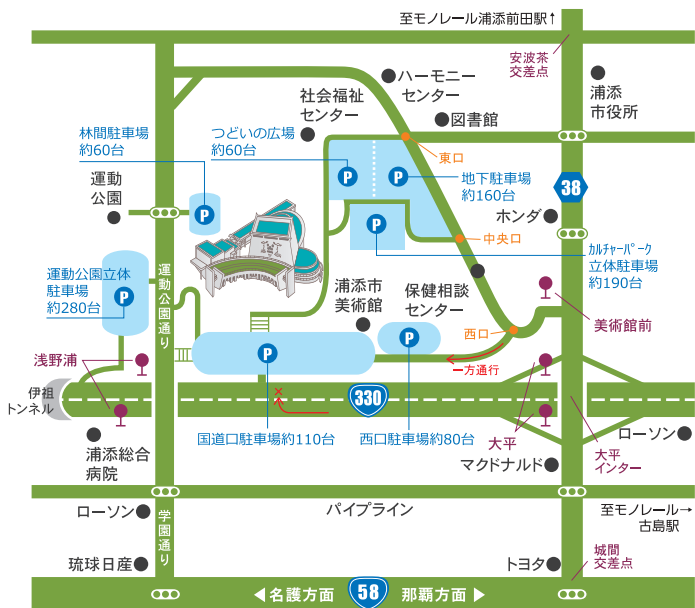

《《アイム・ユニバース てだこホール》》

〔駐車場は近隣施設との共有駐車場となります〕

【受付時間】 平日の午前9時から午後5時まで

【利用時間】 午前9時から午後10時まで

【休館日】

- 毎月第2・4月曜日
(ただし、その日が祝日にあたる場合は翌日が休館となります。)
- 年末年始は12月29日～翌年の1月3日まで。
- 施設の改修、設備の保守等のため、臨時に休館することがあります。

【交通アクセス】

■モノレールご利用の場合

- 浦添前田駅 下車 バス・タクシー5分または徒歩20分
バスは「美術館前」56番(浦添線)のみ

■バスご利用の場合

- 「美術館前」下車 徒歩10分
55番(牧港線)、56番(浦添線)、191番(城間<一日橋>線)
- 「大平」「浅野浦」下車 徒歩10分
21番(新都心具志川線)、88番(宜野湾線)、90番(知花線)
98番(琉大線)、112番(国体道路線)

■車をご利用の場合

空港から国道330号線(パイパス)を北へ12km、およそ40分
タクシーでおよそ3,000円