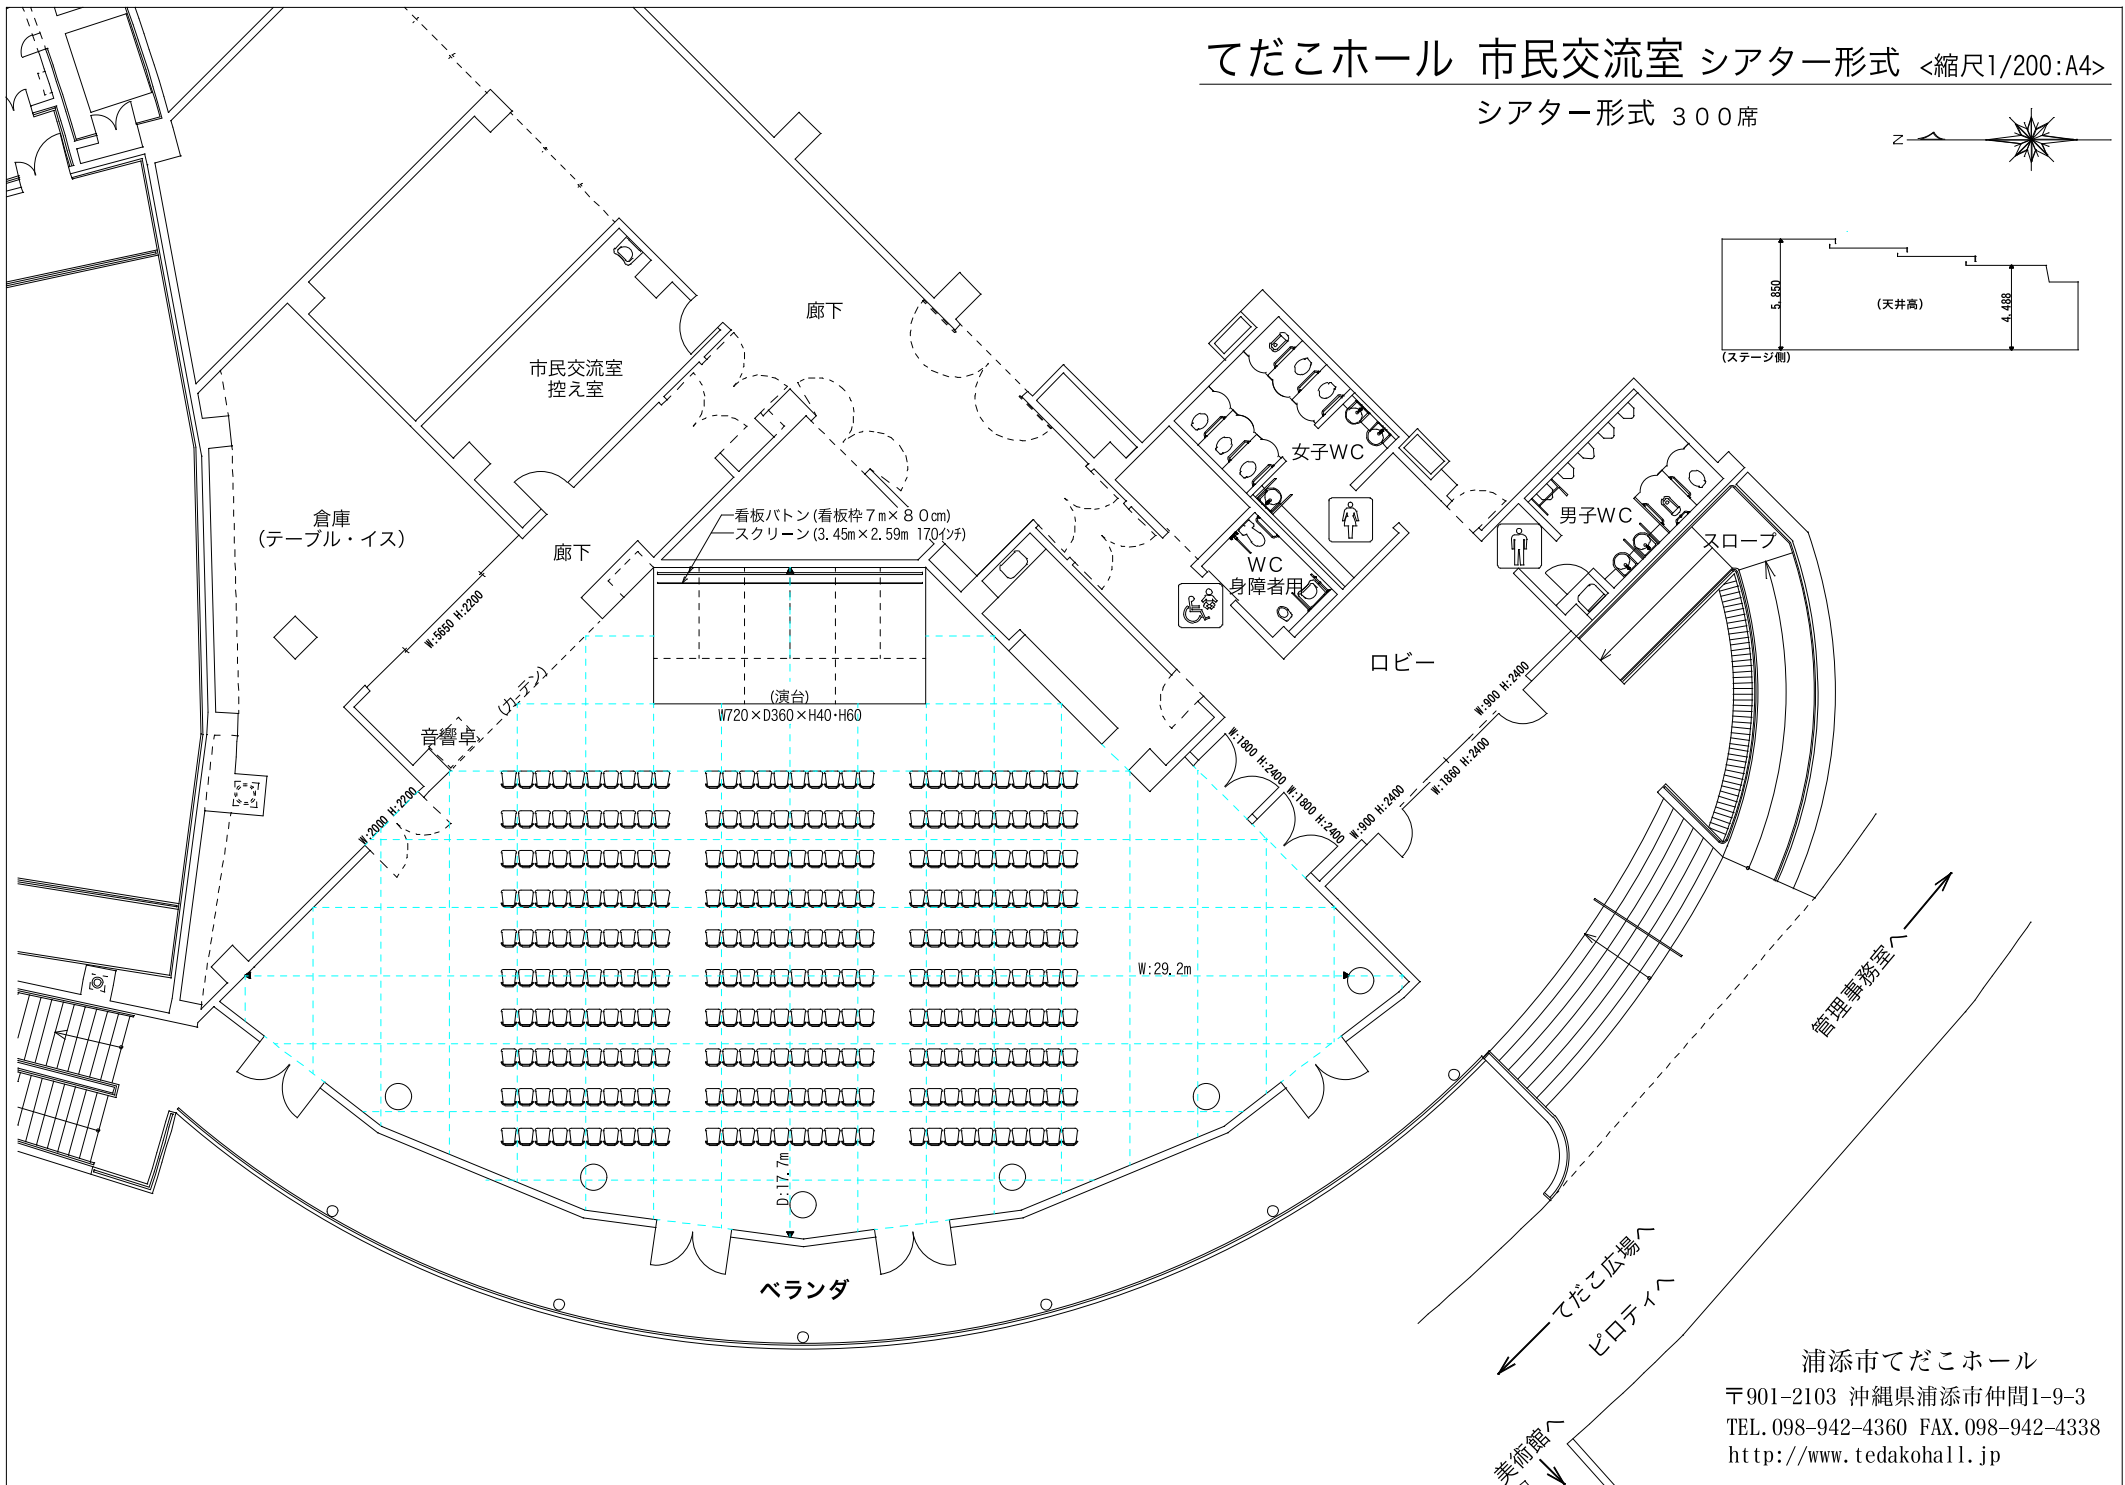

てだこホール 市民交流室 シアター形式 <縮尺1/200:A4>

シアター形式 300席

浦添市てだこホール
〒901-2103 沖縄県浦添市仲間1-9-3
TEL. 098-942-4360 FAX. 098-942-4338
<http://www.tedakohall.jp>