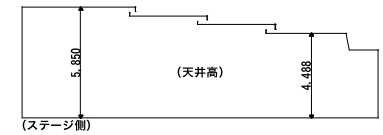

てだこホール 市民交流室 シアター形式 <縮尺1/200:A4>

シアター形式 300席

浦添市てだこホール
〒901-2103 沖縄県浦添市仲間1-9-3
TEL. 098-942-4360 FAX. 098-942-4338
<http://www.tedakohall.jp>