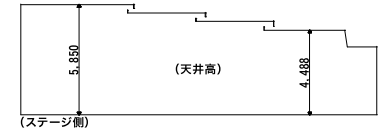

てだこホール 市民交流室 スクール形式 <縮尺1/200:A4>

スクール形式 68卓×3人掛=204人
 テーブル 68台

浦添市てだこホール
 〒901-2103 沖縄県浦添市仲間1-9-3
 TEL. 098-942-4360 FAX. 098-942-4338
<http://www.tedakohall.jp>