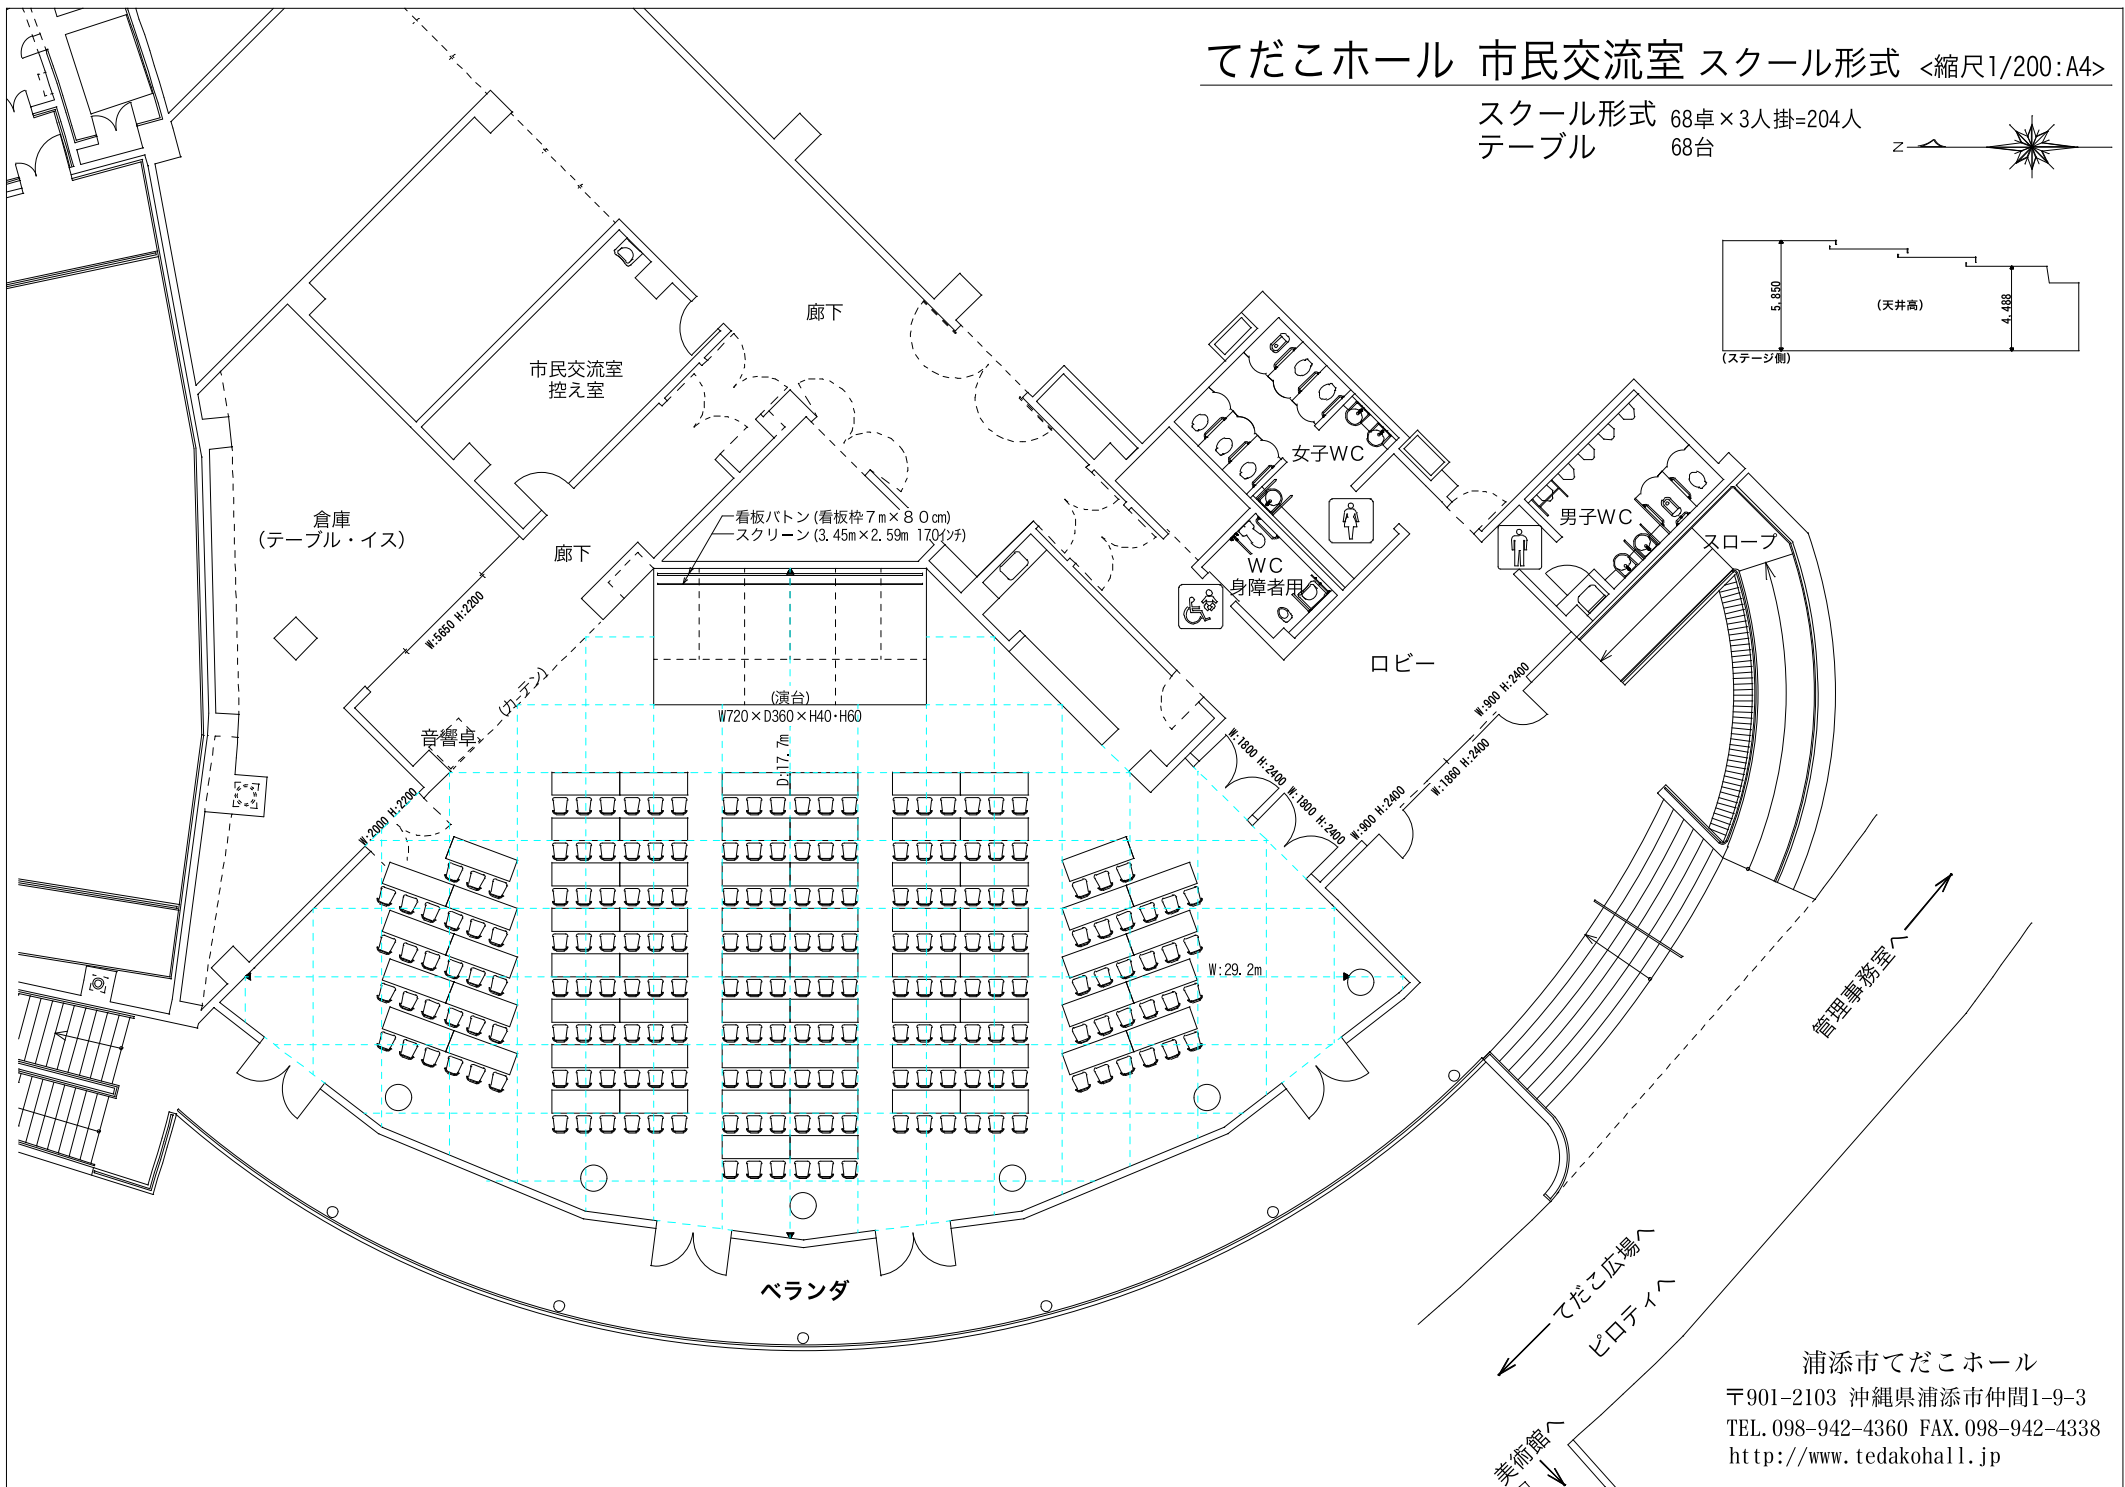

てだこホール 市民交流室 スクール形式 <縮尺1/200:A4>

スクール形式 68卓×3人掛=204人
 テーブル 68台

浦添市てだこホール
 〒901-2103 沖縄県浦添市仲間1-9-3
 TEL. 098-942-4360 FAX. 098-942-4338
<http://www.tedakohall.jp>