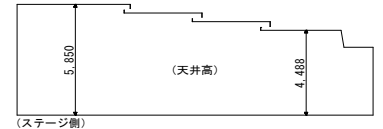

てだこホール 市民交流室 <縮尺1/200:A4>

浦添市てだこホール
〒901-2103 沖縄県浦添市仲間1-9-3
TEL. 098-942-4360 FAX. 098-942-4338
<http://www.tedakohall.jp>