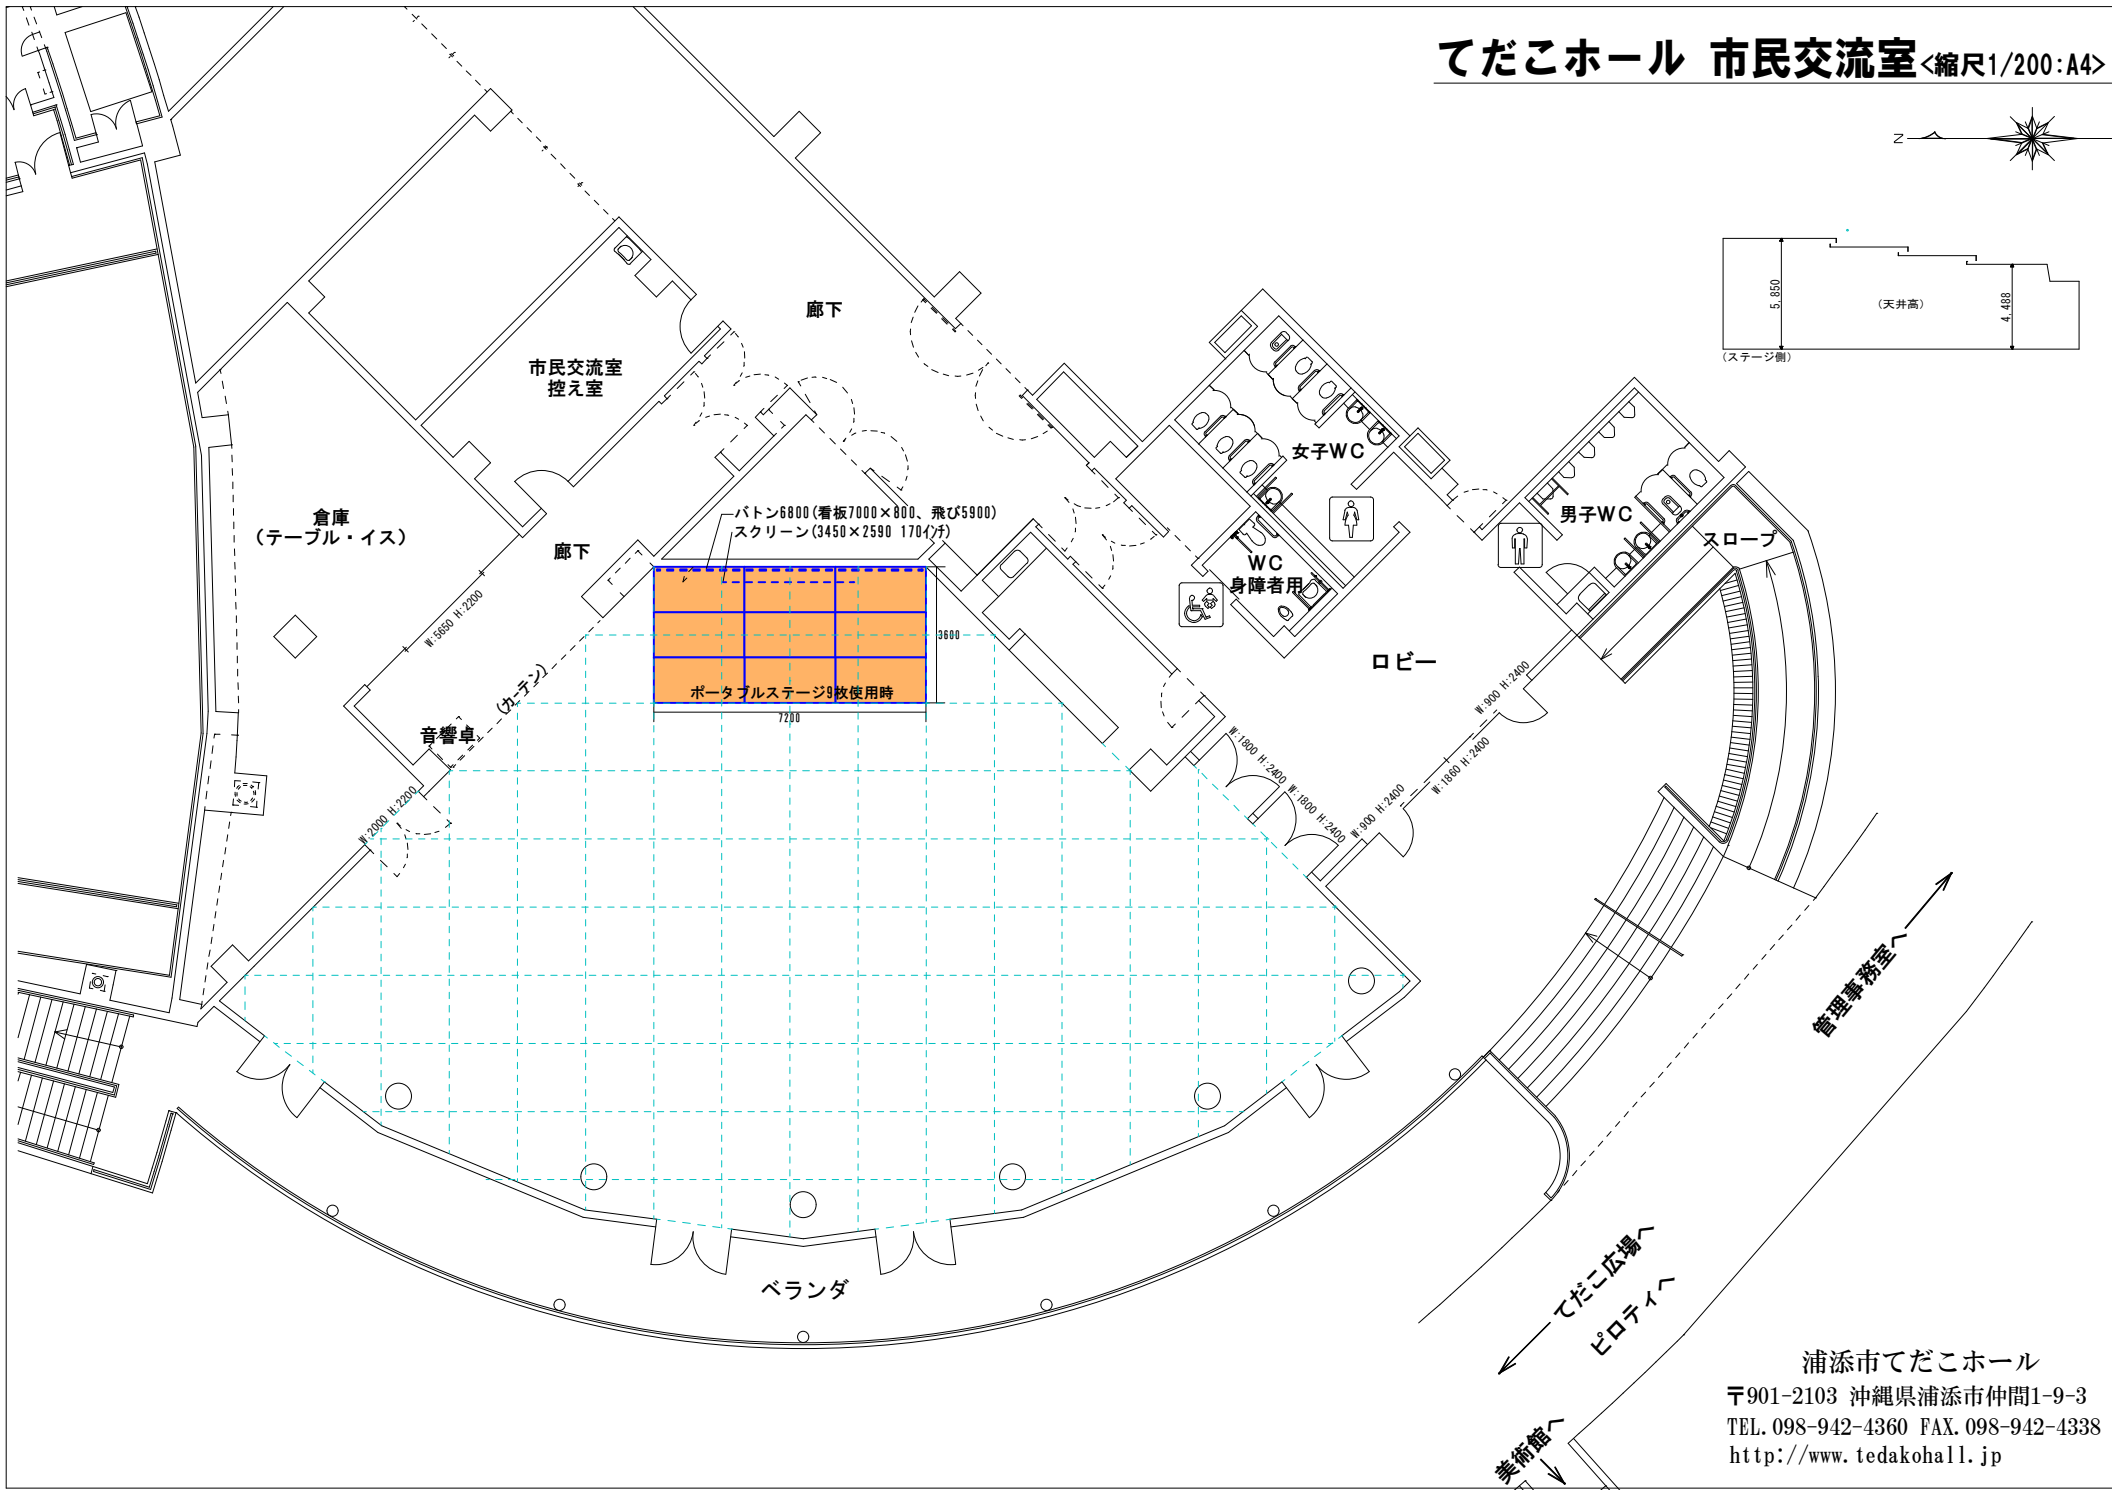

てだこホール 市民交流室 <縮尺1/200:A4>

浦添市てだこホール
〒901-2103 沖縄県浦添市仲間1-9-3
TEL. 098-942-4360 FAX. 098-942-4338
<http://www.tedakohall.jp>