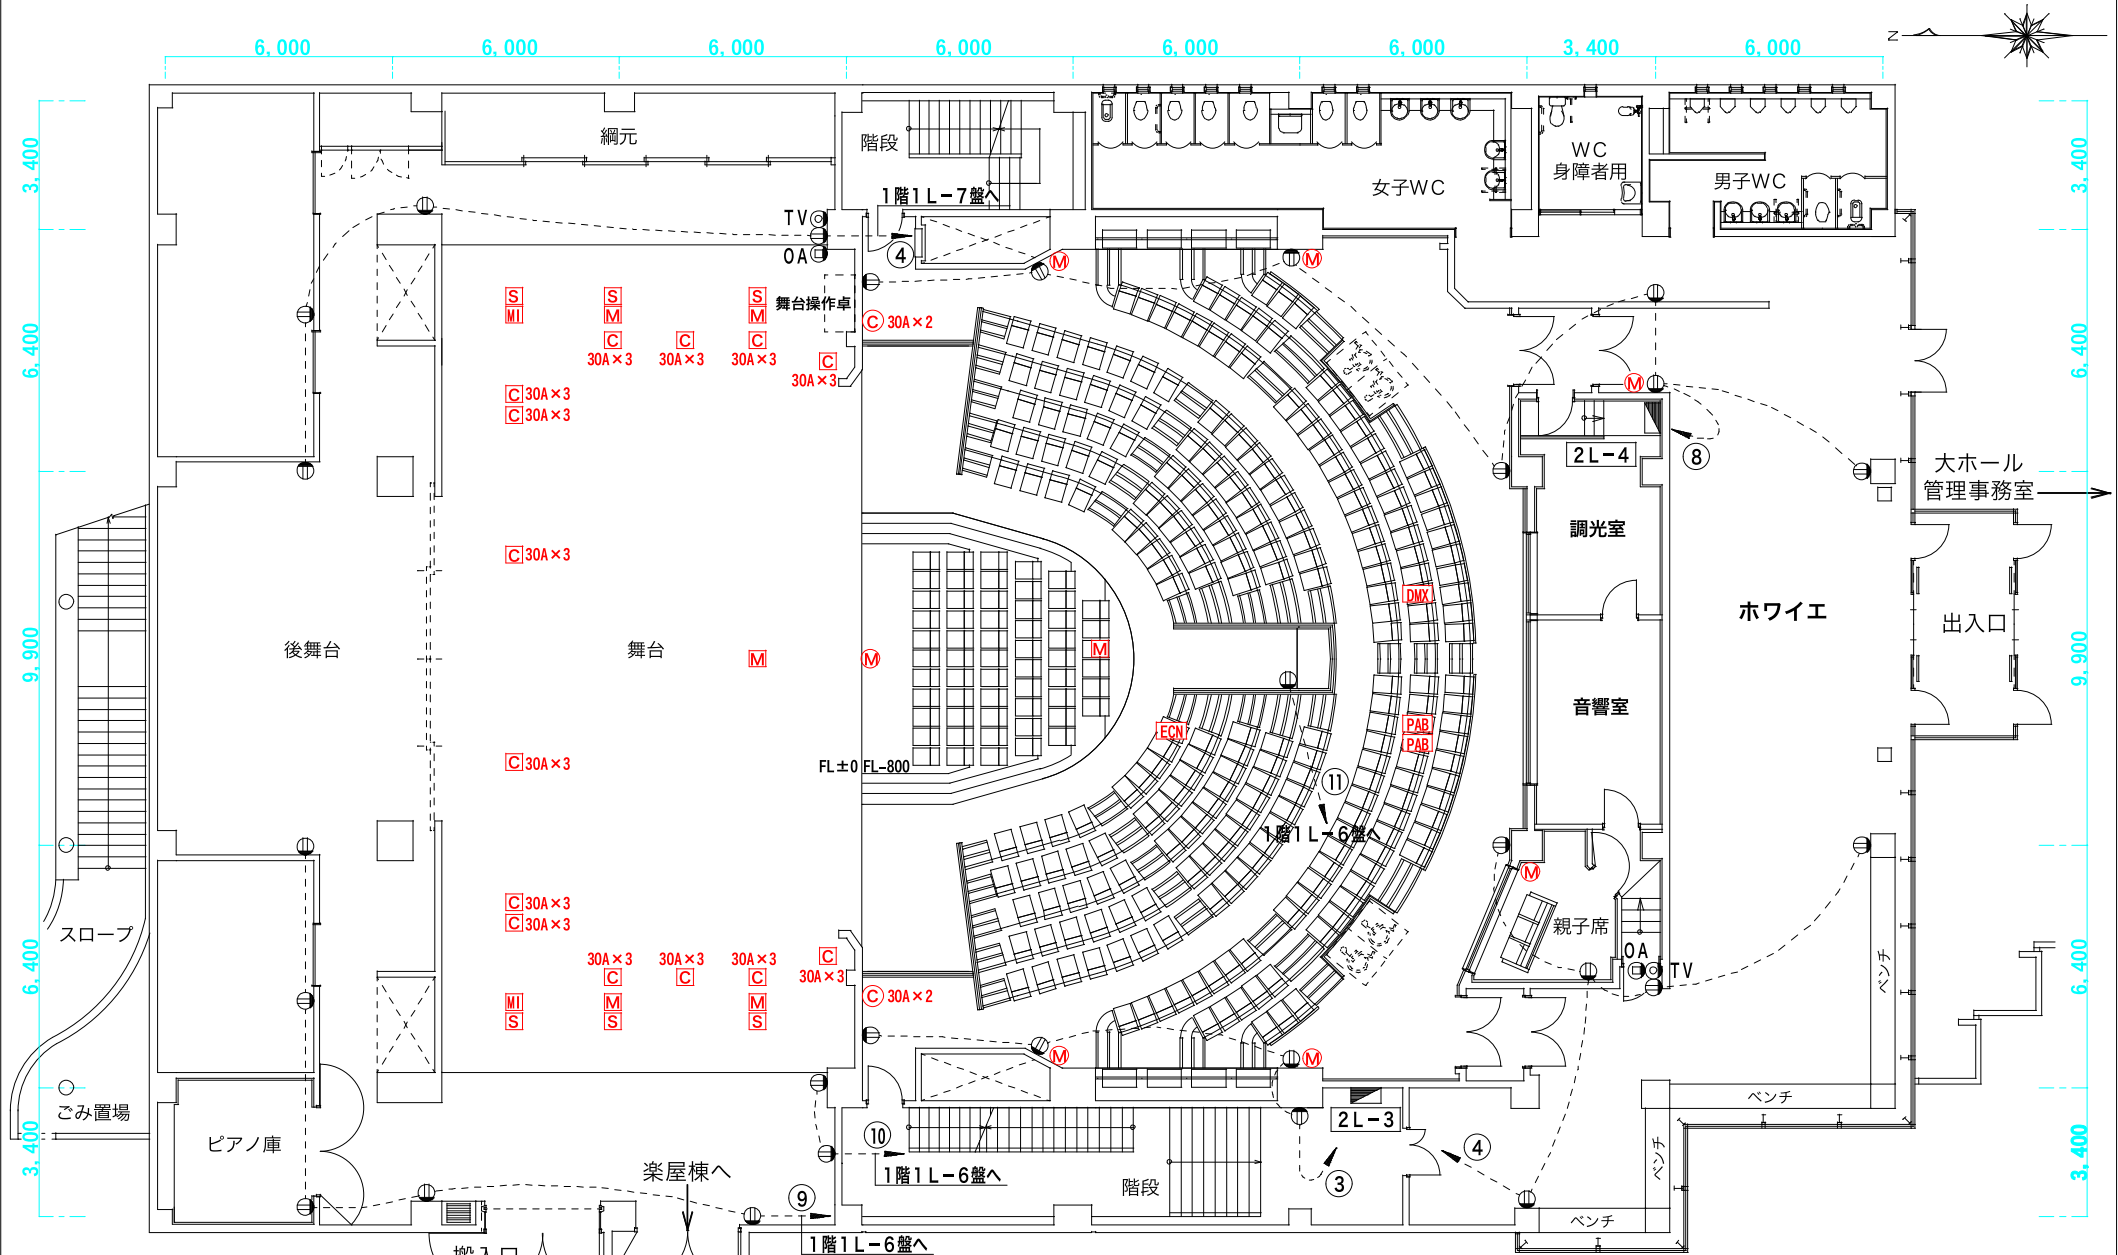

てだこホール 小ホール コンセント図 <縮尺1/200:A4>

| TV用 | 一般用 | 舞台照明用 | 舞台音響用 |
|--------------|-----------|----------------------------|----------------|
| TV ㊟ 直列ユニット | ㊟ コンセント | 30A×2 ㊟ 壁コンセント (C型30A 2回路) | ㊟ 壁マイクコンセント |
| LAN用 | ㊟ 分電盤回路番号 | 30A×3 ㊟ Fコンセント (C型30A 3回路) | ㊟ Fマイクコンセント |
| OA ㊟ 情報コンセント | | ㊟ 客席用DMX信号コネクタ盤 | ㊟ Fマルチマイクコンセント |
| | | | ㊟ Fスピーカコンセント |
| | | | ㊟ 演出席コンセント盤 |
| | | | ㊟ 客席PAブース盤 |