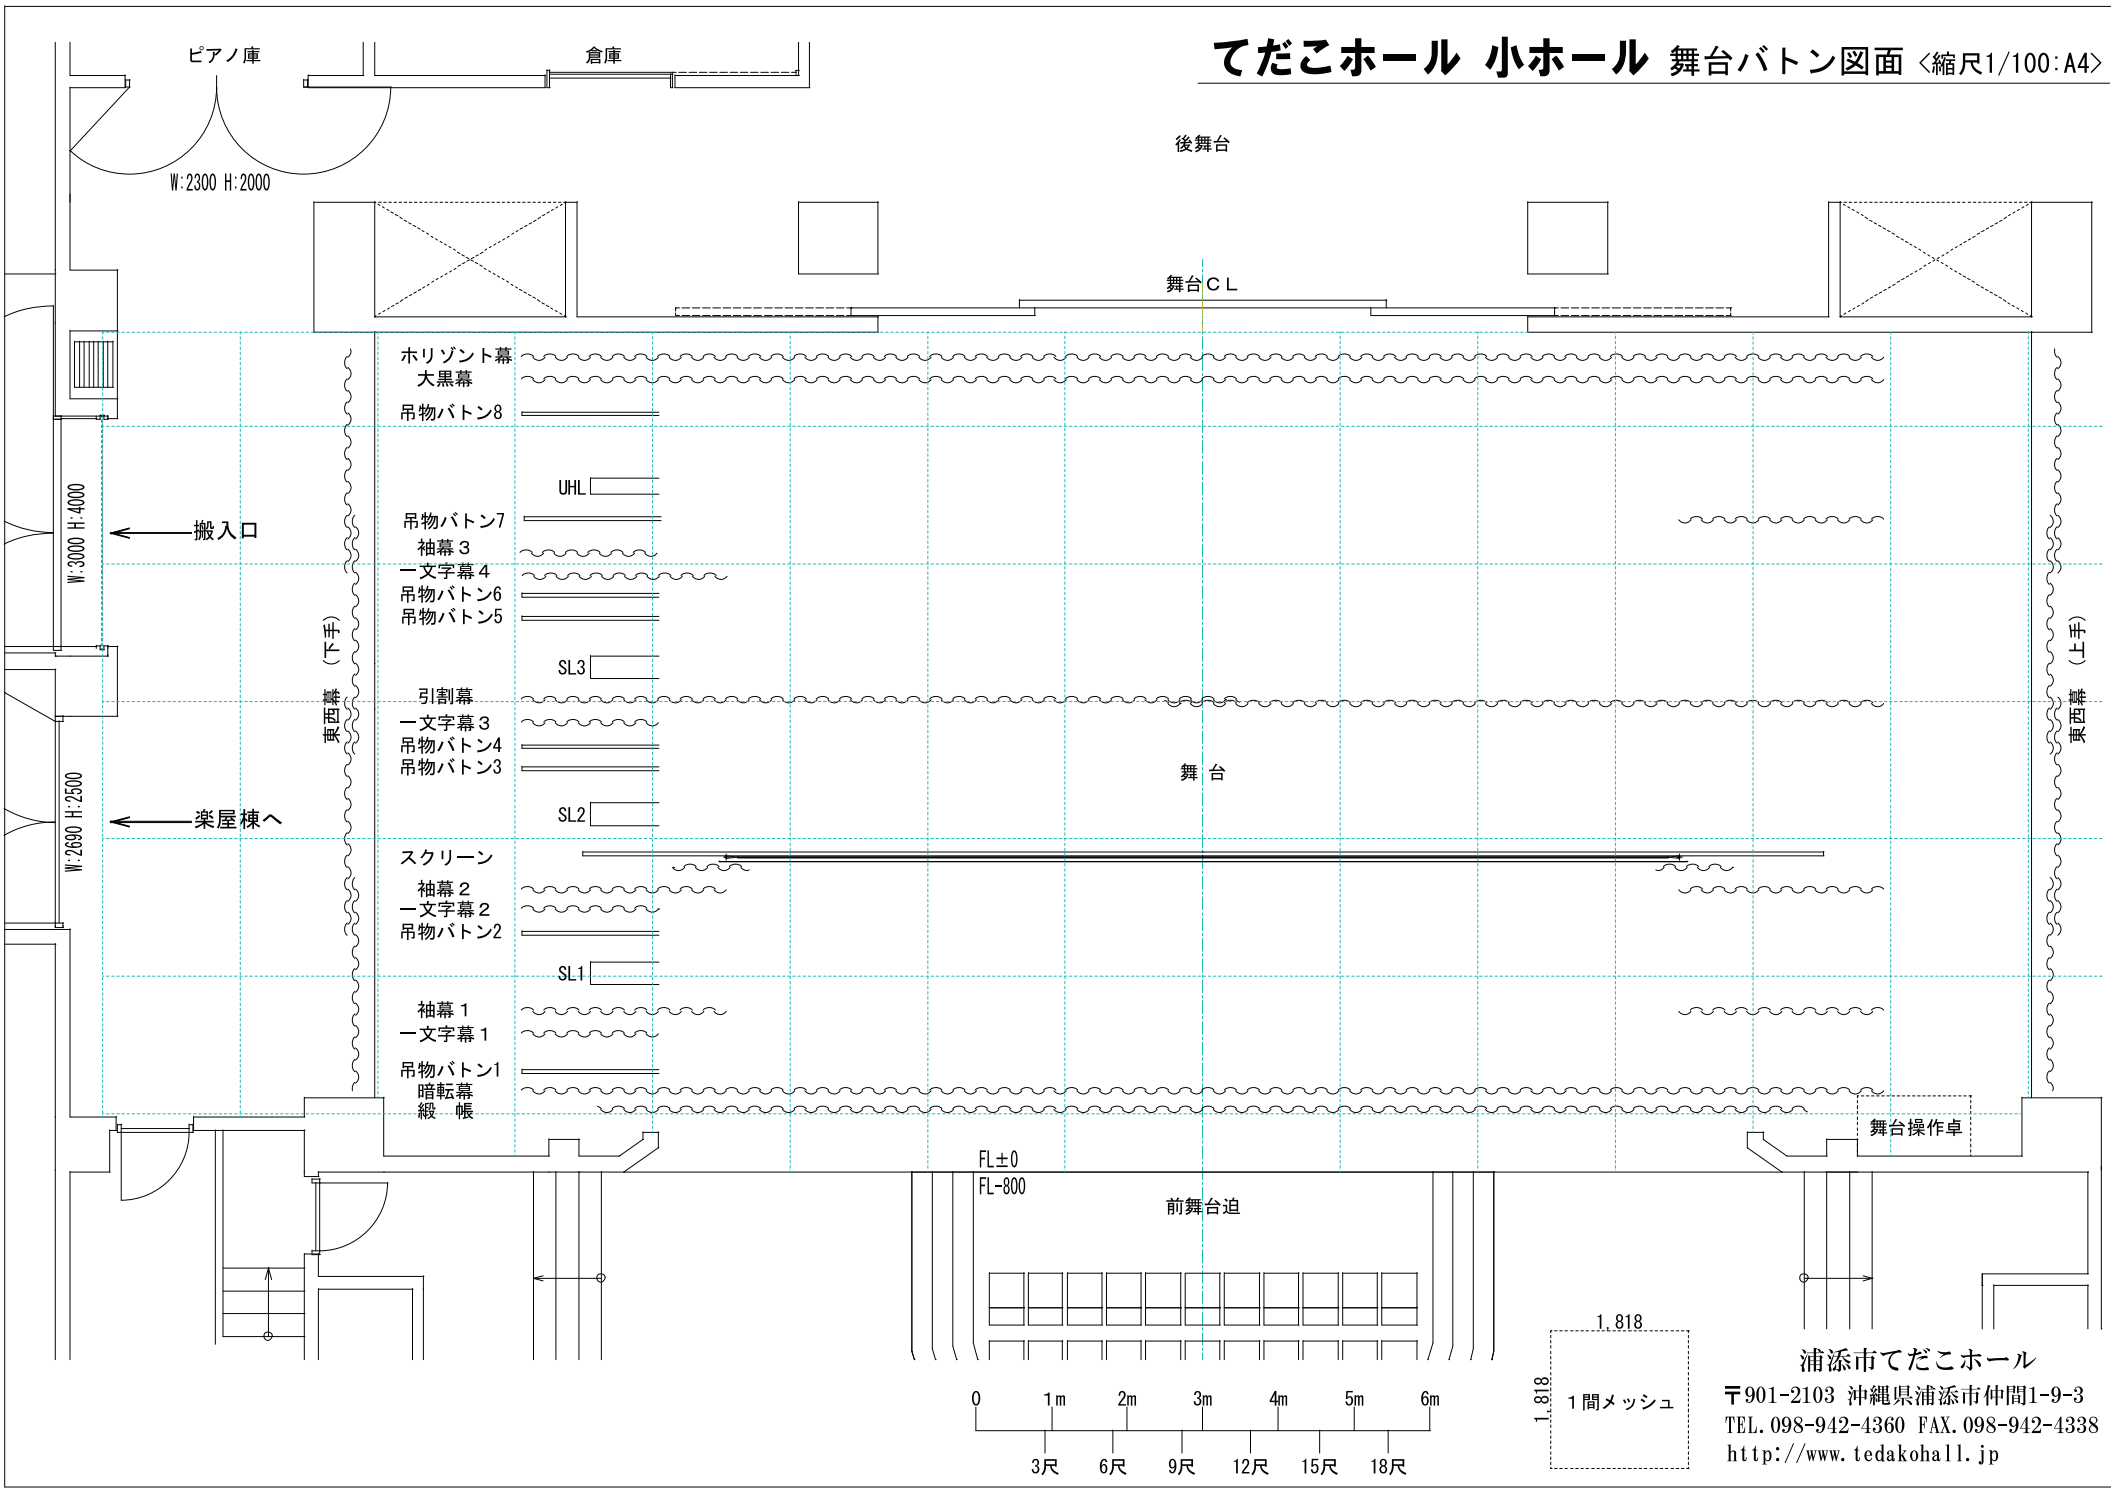

てだこホール 小ホール 舞台バトン図面 <縮尺1/100:A4>

ピアノ庫

倉庫

W:2300 H:2000

後舞台

舞台C.L

水平幕

大黒幕

吊物バトン8

UHL

吊物バトン7

袖幕3

一文字幕4

吊物バトン6

吊物バトン5

SL3

引割幕

一文字幕3

吊物バトン4

吊物バトン3

SL2

スクリーン

袖幕2

一文字幕2

吊物バトン2

SL1

袖幕1

一文字幕1

吊物バトン1

暗転幕

綴帳

舞台