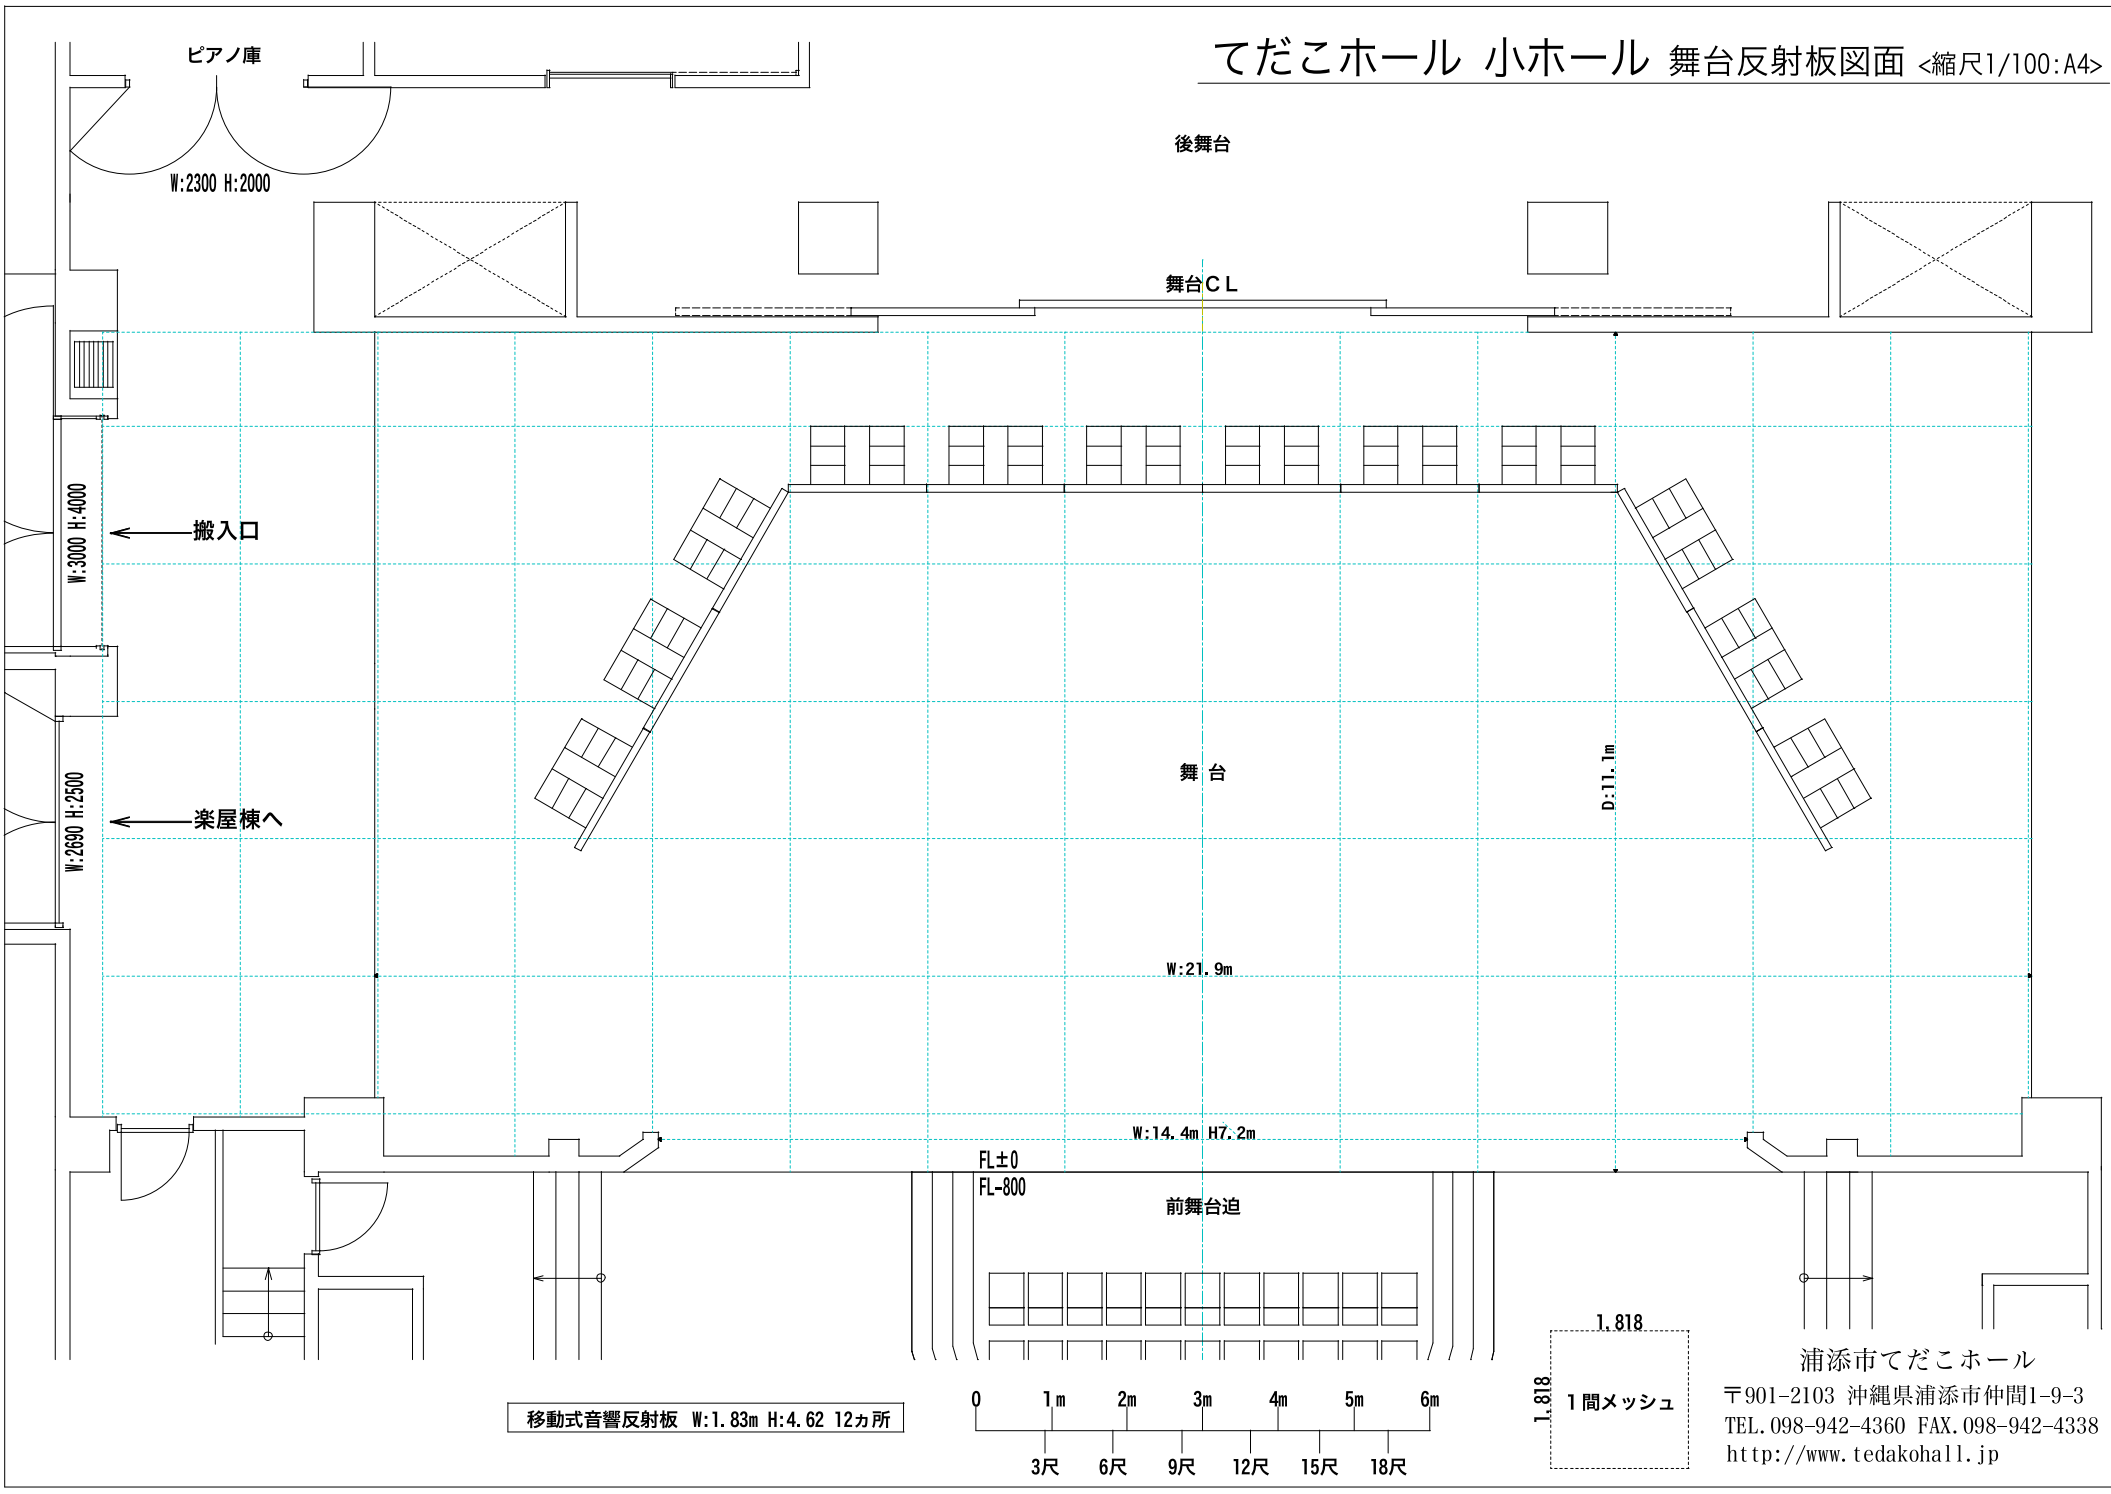

てだこホール 小ホール 舞台反射板図面 <縮尺1/100:A4>

移動式音響反射板 W:1.83m H:4.62 12カ所

1.818  
1.818  
1間メッシュ

浦添市てだこホール  
〒901-2103 沖縄県浦添市仲間1-9-3  
TEL.098-942-4360 FAX.098-942-4338  
<http://www.tedakohall.jp>