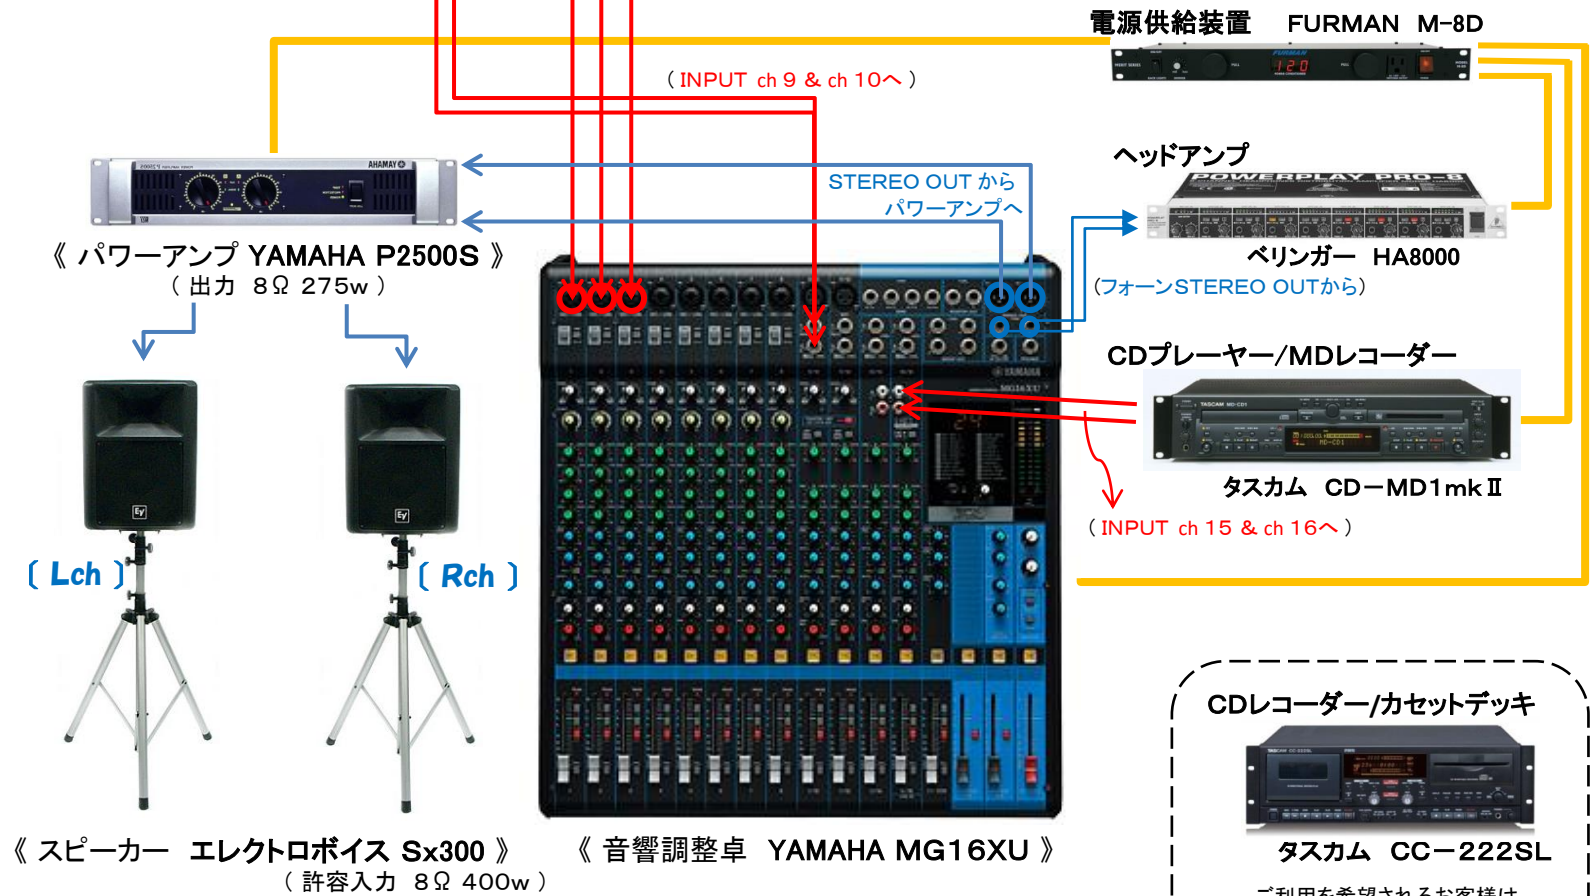

## キーボード

キーボード スタンド  
ULTIMATE AX48BP

KORG TR88

## ダイナミックマイク × 3本

シュアー SM58S  
ブームスタンド付  
(K&M ST210)

シュアー SM58S  
ブームスタンド付  
(K&M ST210)

シュアー SM58S  
ブームスタンド付  
(K&M ST210)