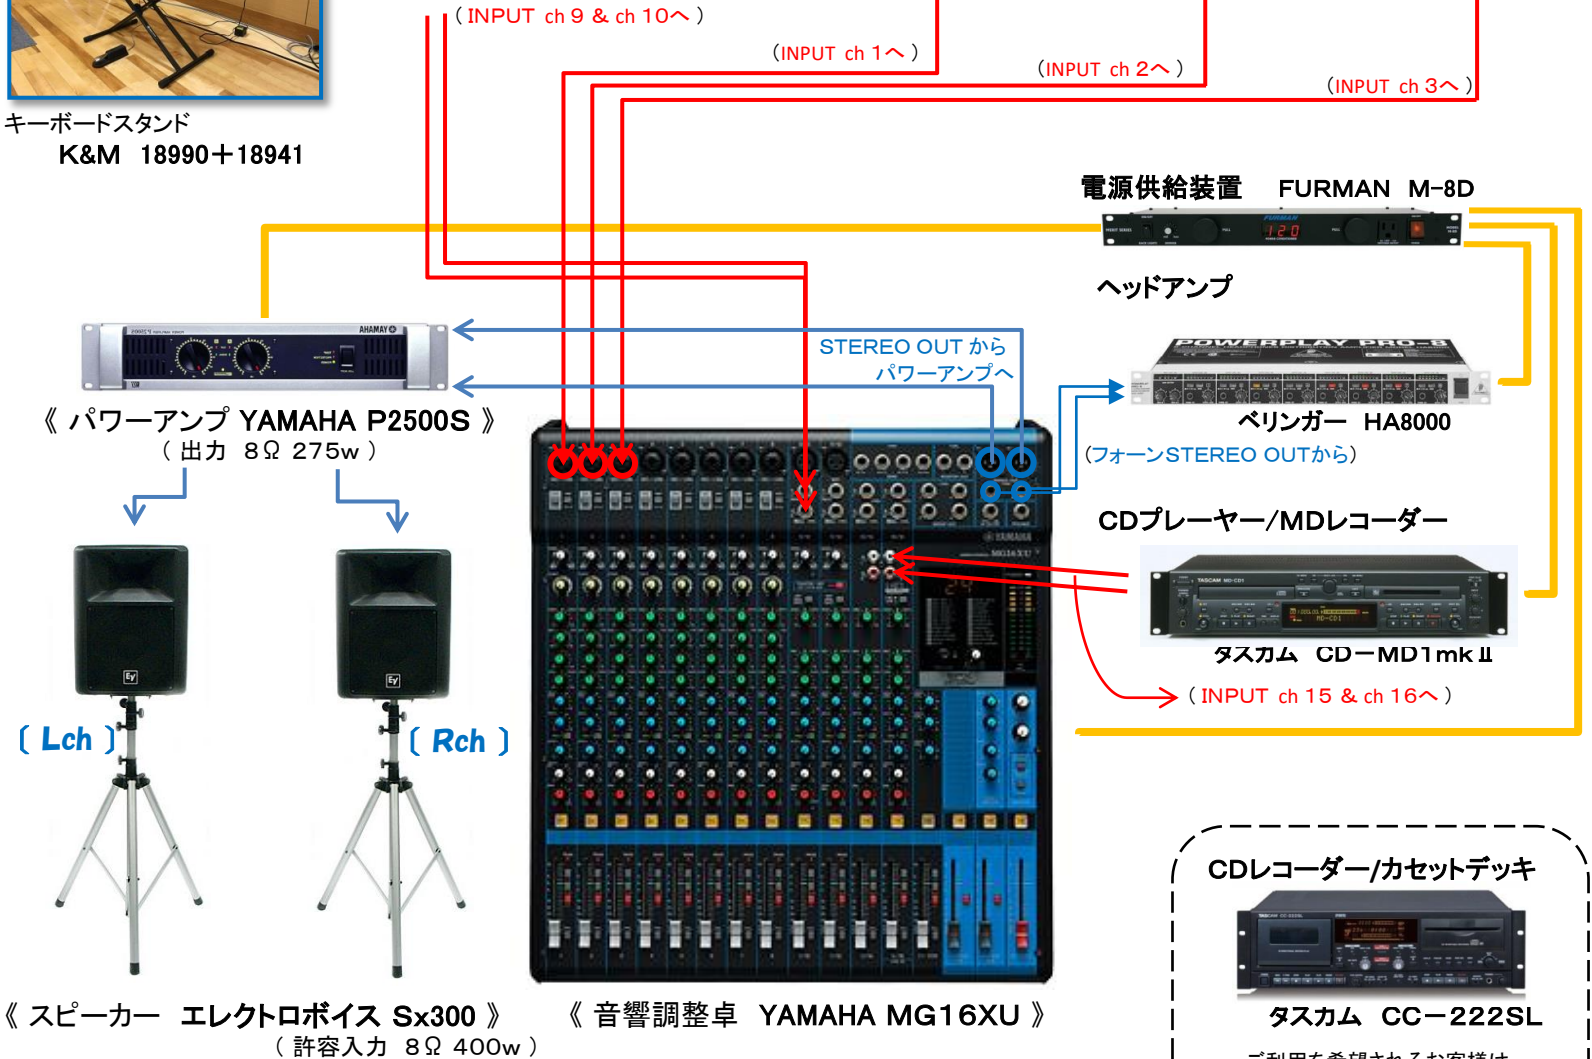

## ダイナミックマイク × 3本

シュアー SM58S  
ブームスタンド付  
(K&M ST210)

シュアー SM58S  
ブームスタンド付  
(K&M ST210)

シュアー SM58S  
ブームスタンド付  
(K&M ST210)