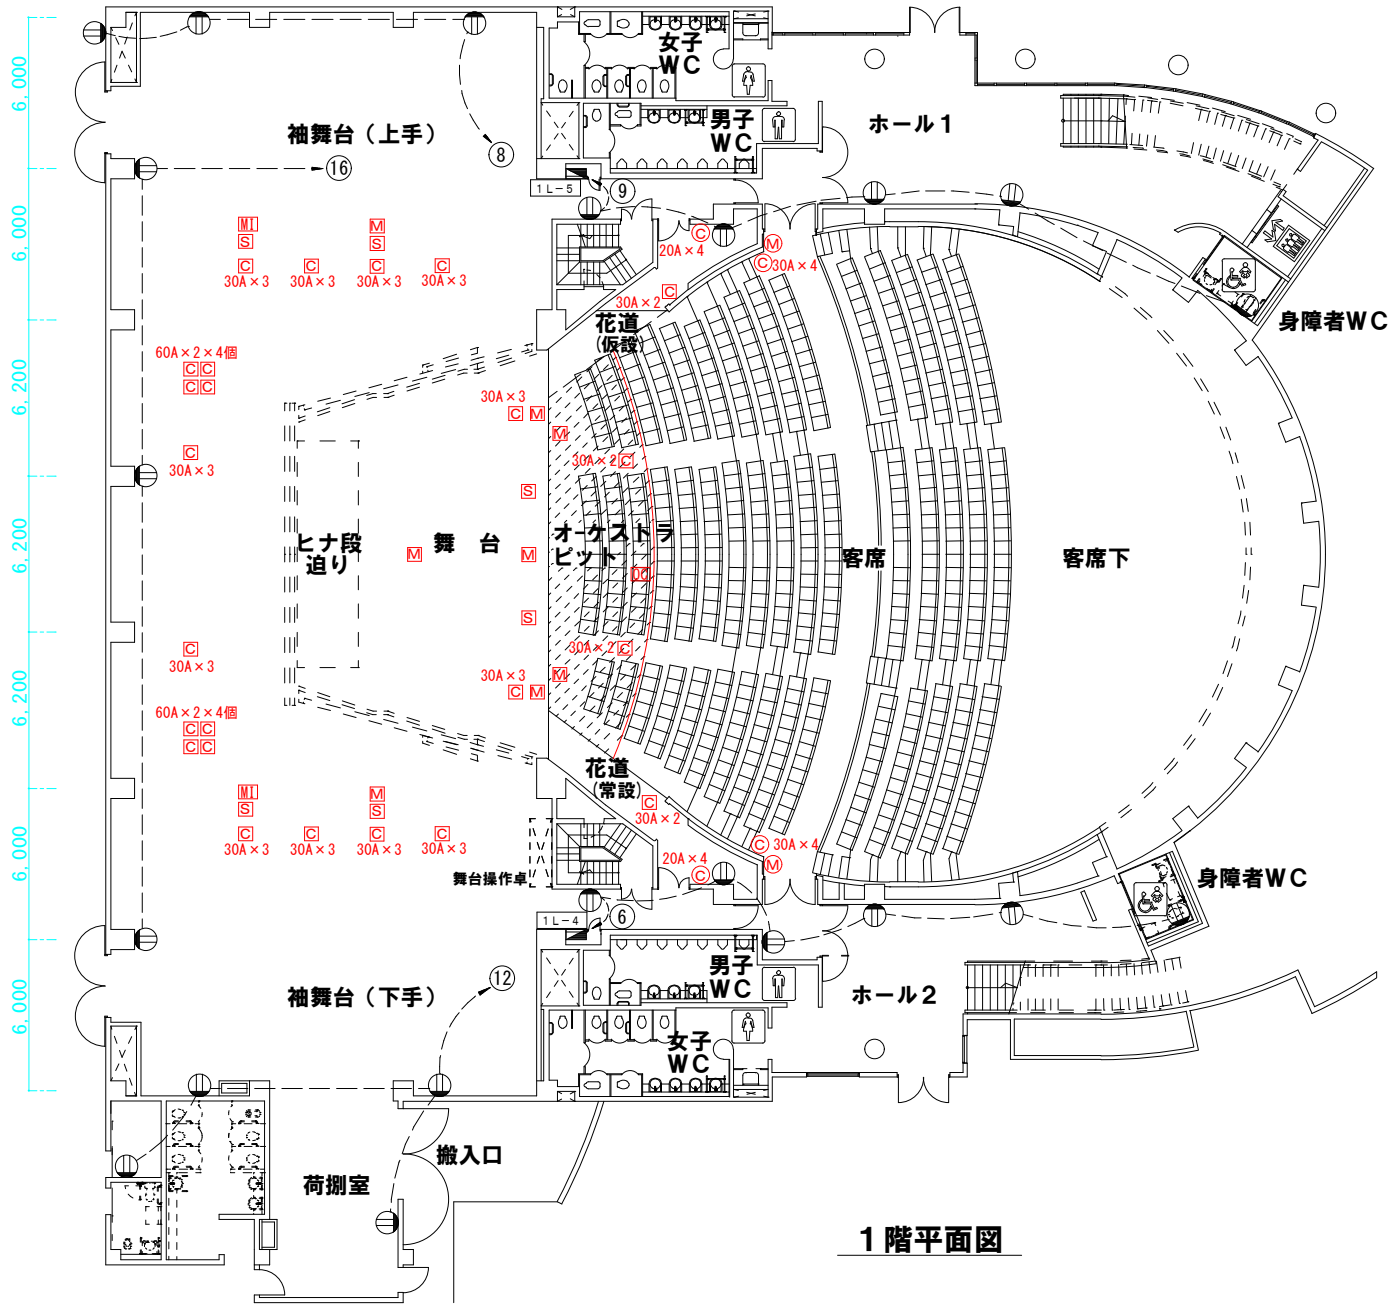

# てだこホール 大ホール 1階コンセント図 <縮尺1/300:A4>

5.700 5.700 5.700 7.000 6.000 6.000

**一般用**

- ⊕ コンセント
- Ⓝ 分電盤回路番号

**舞台照明用**

- 20A×4 ⊕ 壁コンセント (C型20A 4回路)
- 30A×4 ⊕ 壁コンセント (C型30A 4回路)
- 30A×2 ⊕ Fコンセント (C型30A 2回路)
- 30A×3 ⊕ Fコンセント (C型30A 3回路)
- 60A×2 ⊕ Fコンセント (C型60A 2回路)