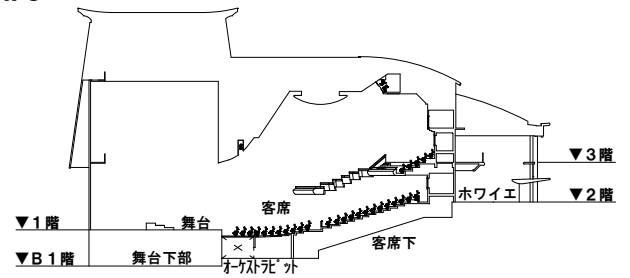

てだこホール 大ホール 1階平面図 <縮尺1/300:A4>

1階平面図

アイム・ユニバース てだこホール  
 〒901-2103 沖縄県浦添市仲間1-9-3  
 TEL. 098-942-4360 FAX. 098-942-4338  
<http://www.tedakohall.jp>