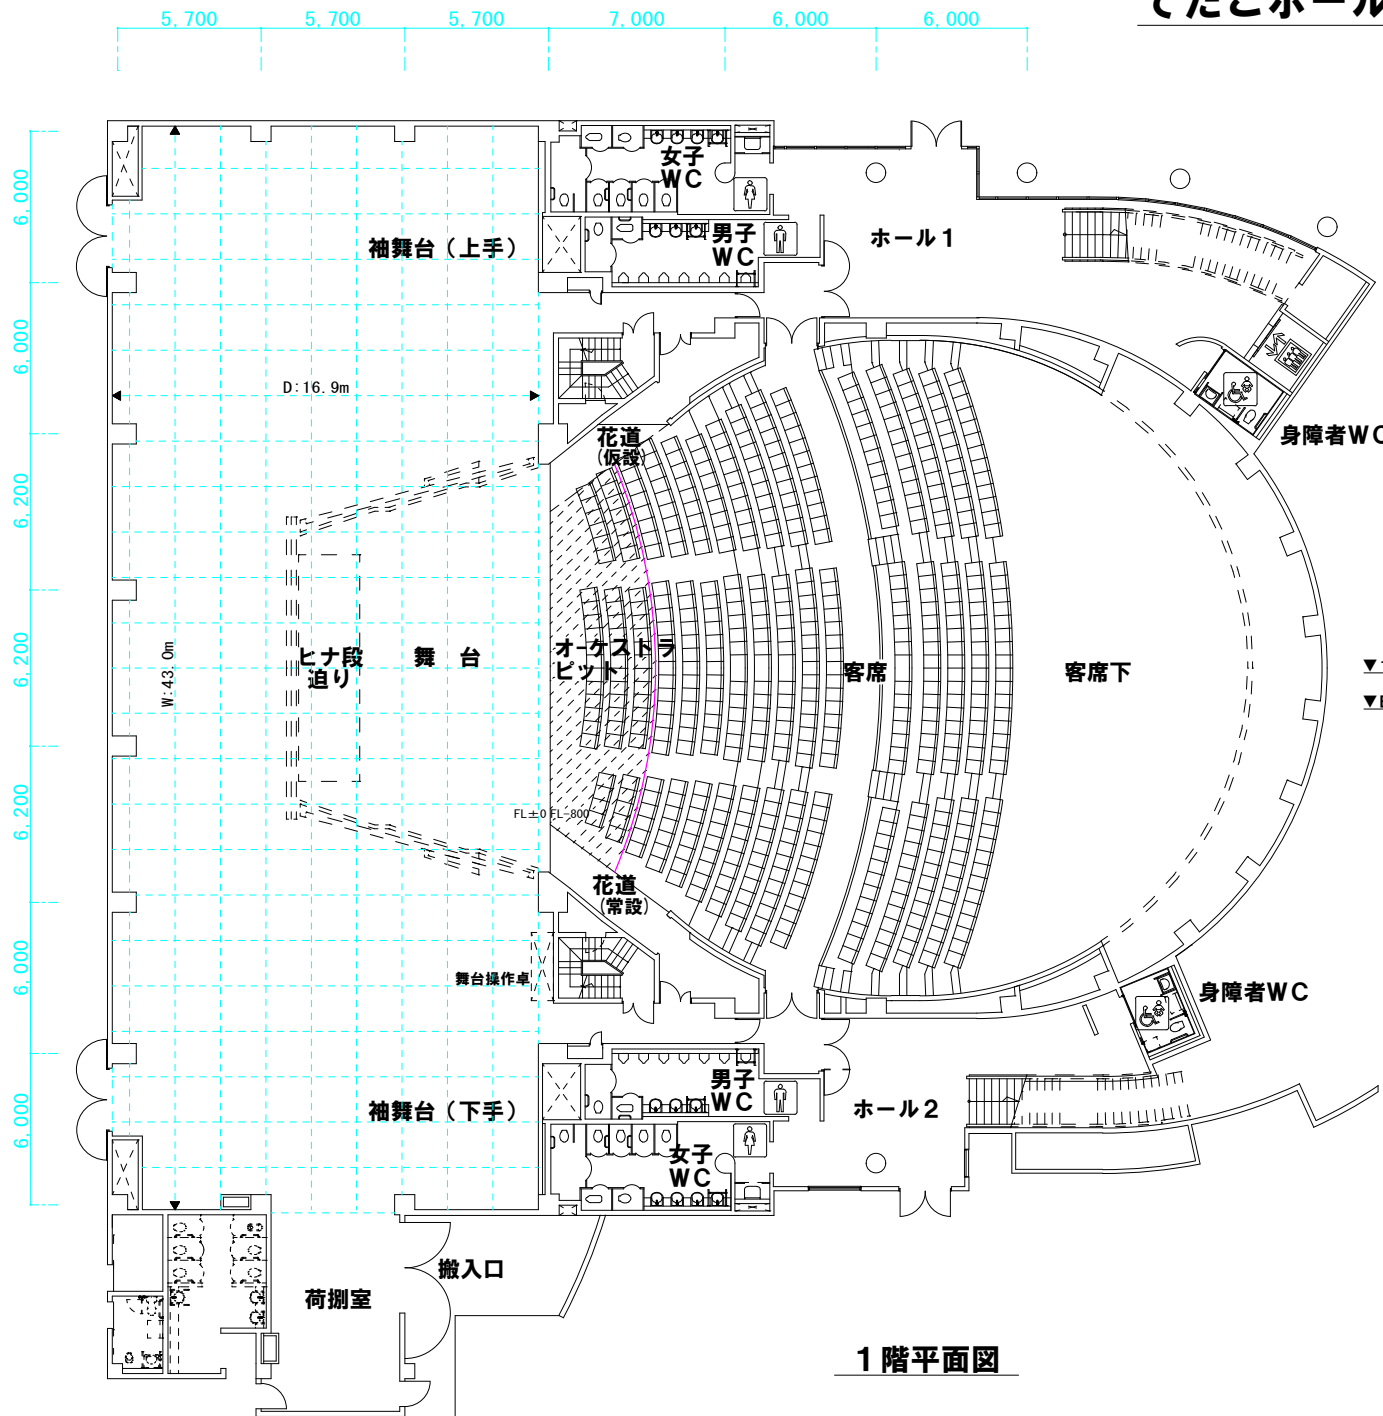

てだこホール 大ホール 1階平面図 <縮尺1/300:A4>

1階平面図

アイム・ユニバース てだこホール  
 〒901-2103 沖縄県浦添市仲間1-9-3  
 TEL. 098-942-4360 FAX. 098-942-4338  
<http://www.tedakohall.jp>