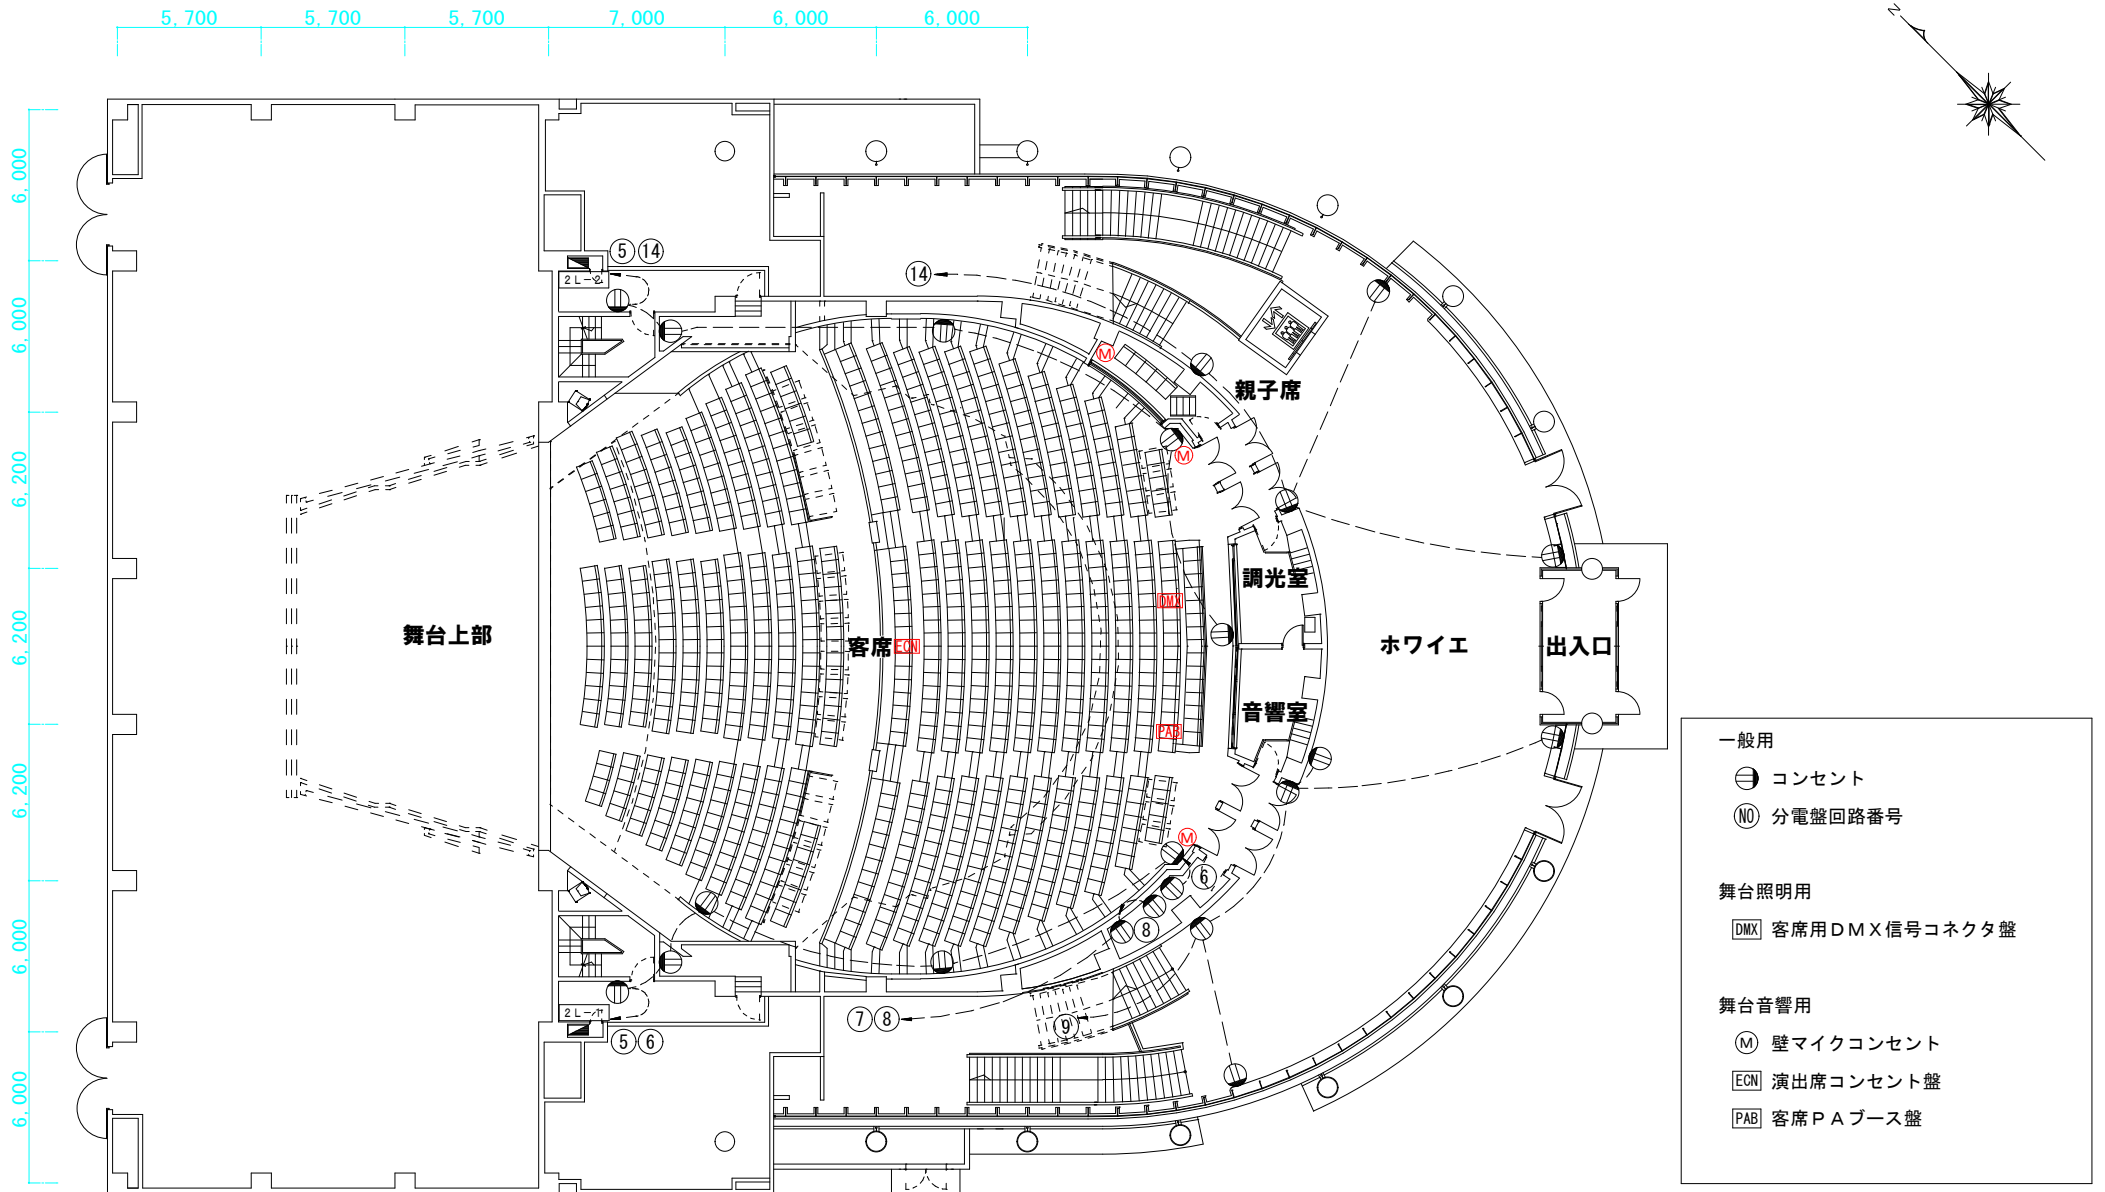

てだこホール 大ホール 2階コンセント図 <縮尺1/300:A4>

一般用

- コンセント
- (N) 分電盤回路番号

舞台照明用

- (DMX) 客席用DMX信号コネクタ盤

舞台音響用

- (M) 壁マイクコンセント
- (ECN) 演出席コンセント盤
- (PAB) 客席PAブース盤

2階平面図