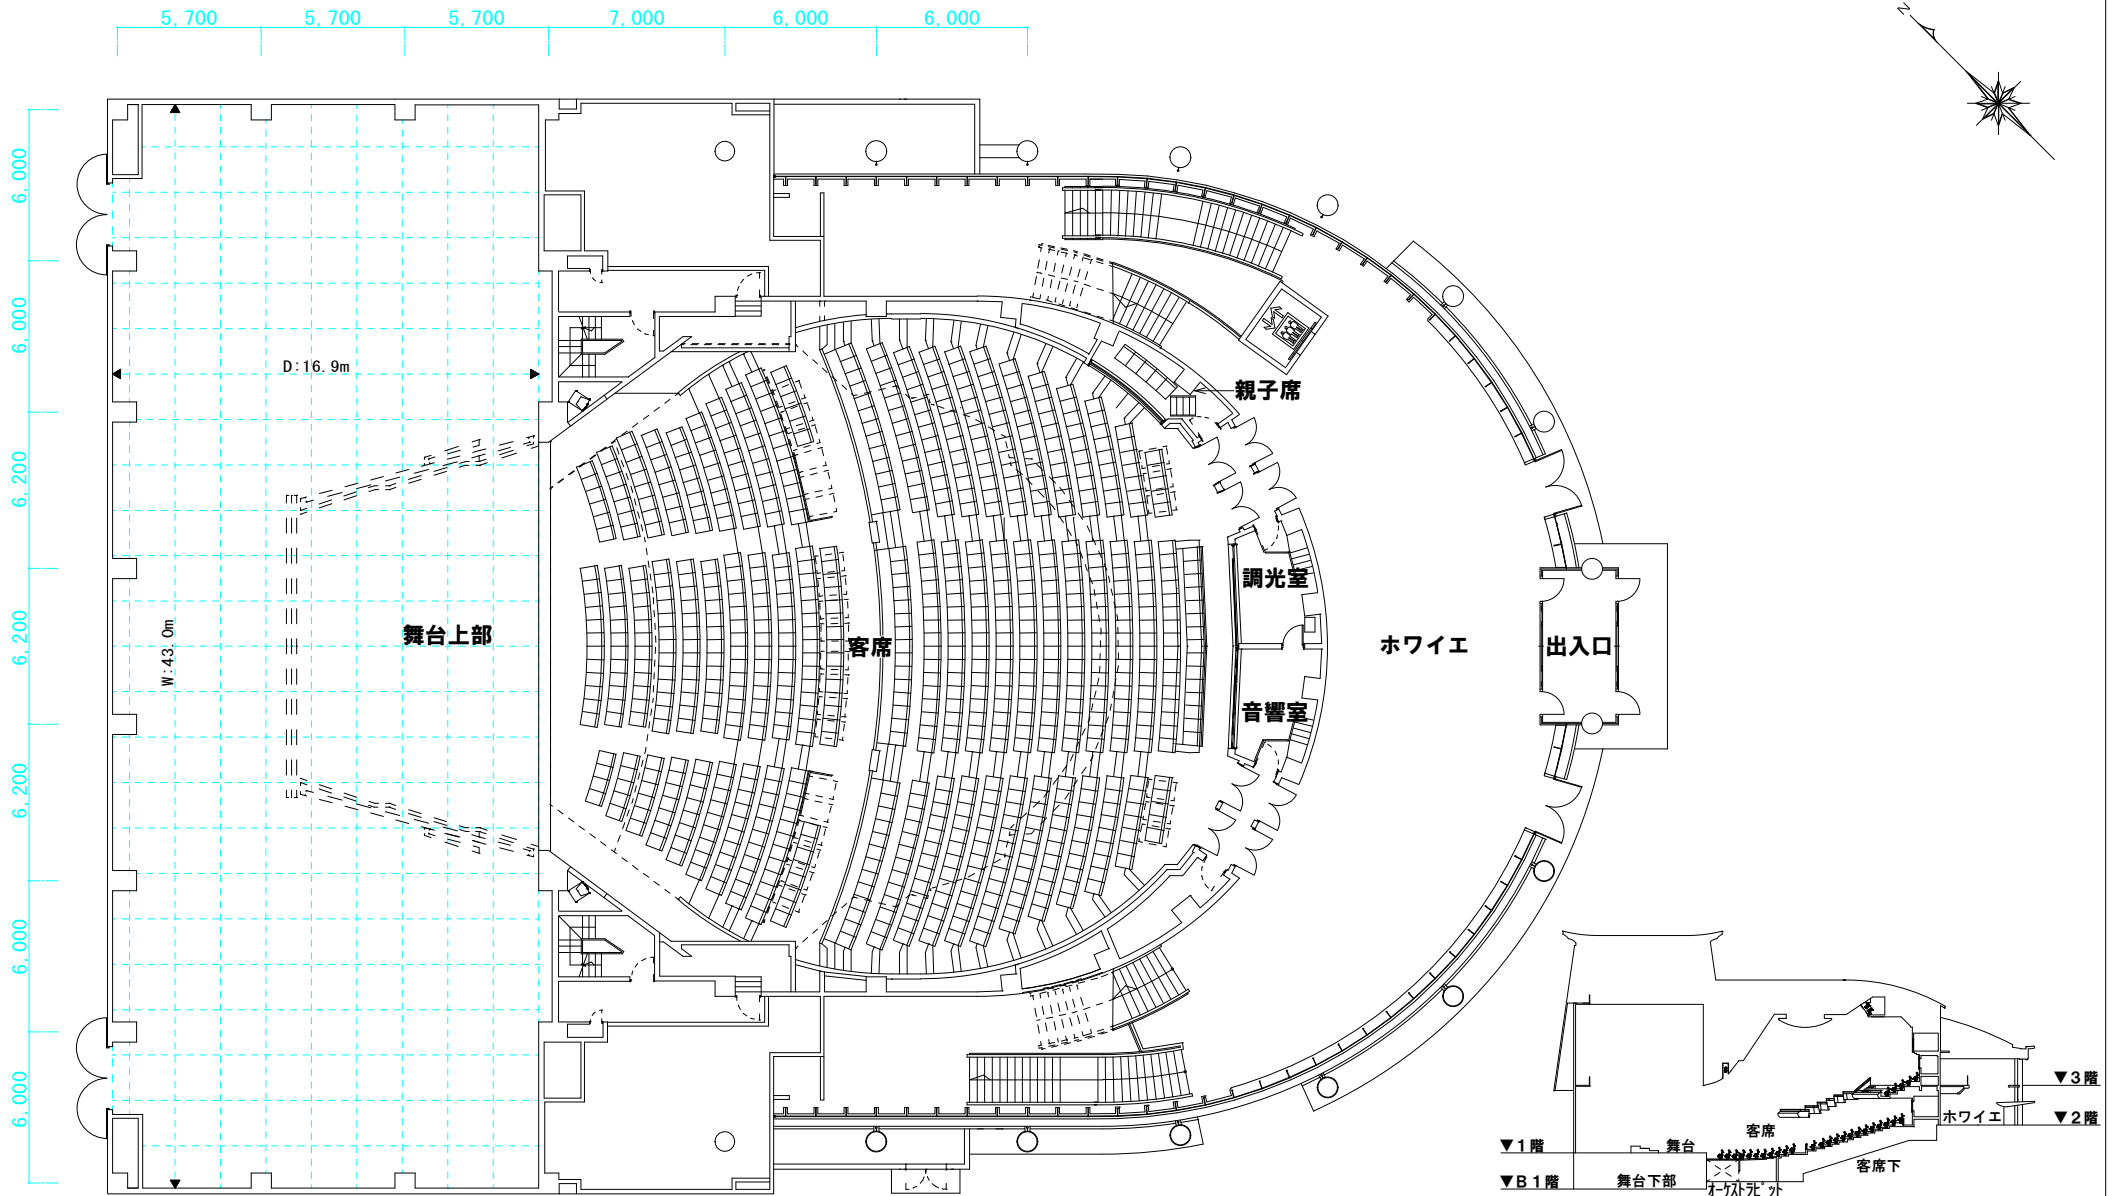

てだこホール 大ホール 2階平面図 <縮尺1/300:A4>

2階平面図

アイム・ユニバース てだこホール
 〒901-2103 沖縄県浦添市仲間1-9-3
 TEL. 098-942-4360 FAX. 098-942-4338
<http://www.tedakohall.jp>