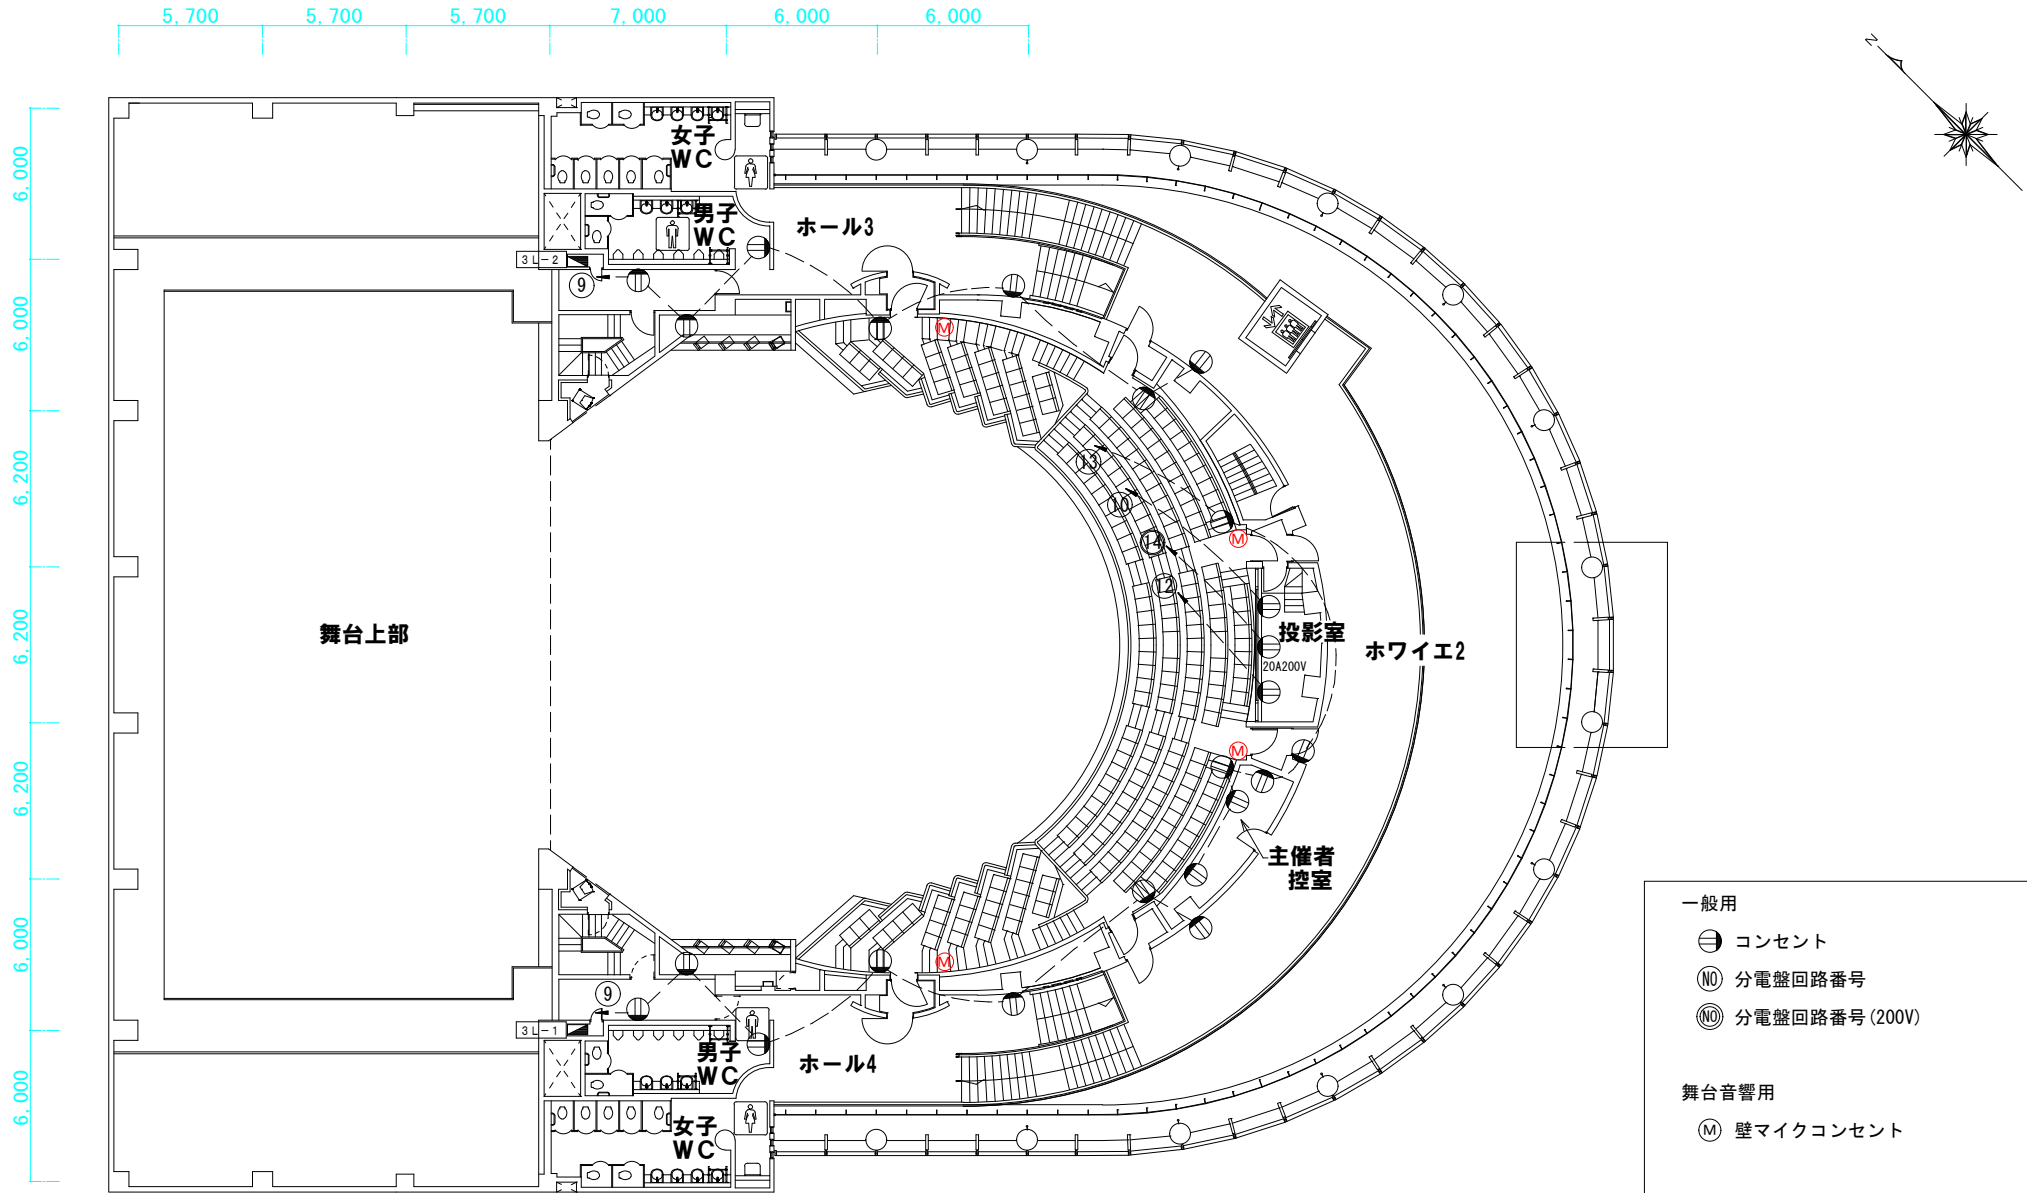

てだこホール 大ホール 3階コンセント図 <縮尺1/300:A4>

3階平面図

アイム・ユニバース てだこホール  
 〒901-2103 沖縄県浦添市仲間1-9-3  
 TEL. 098-942-4360 FAX. 098-942-4338  
<http://www.tedakohall.jp>