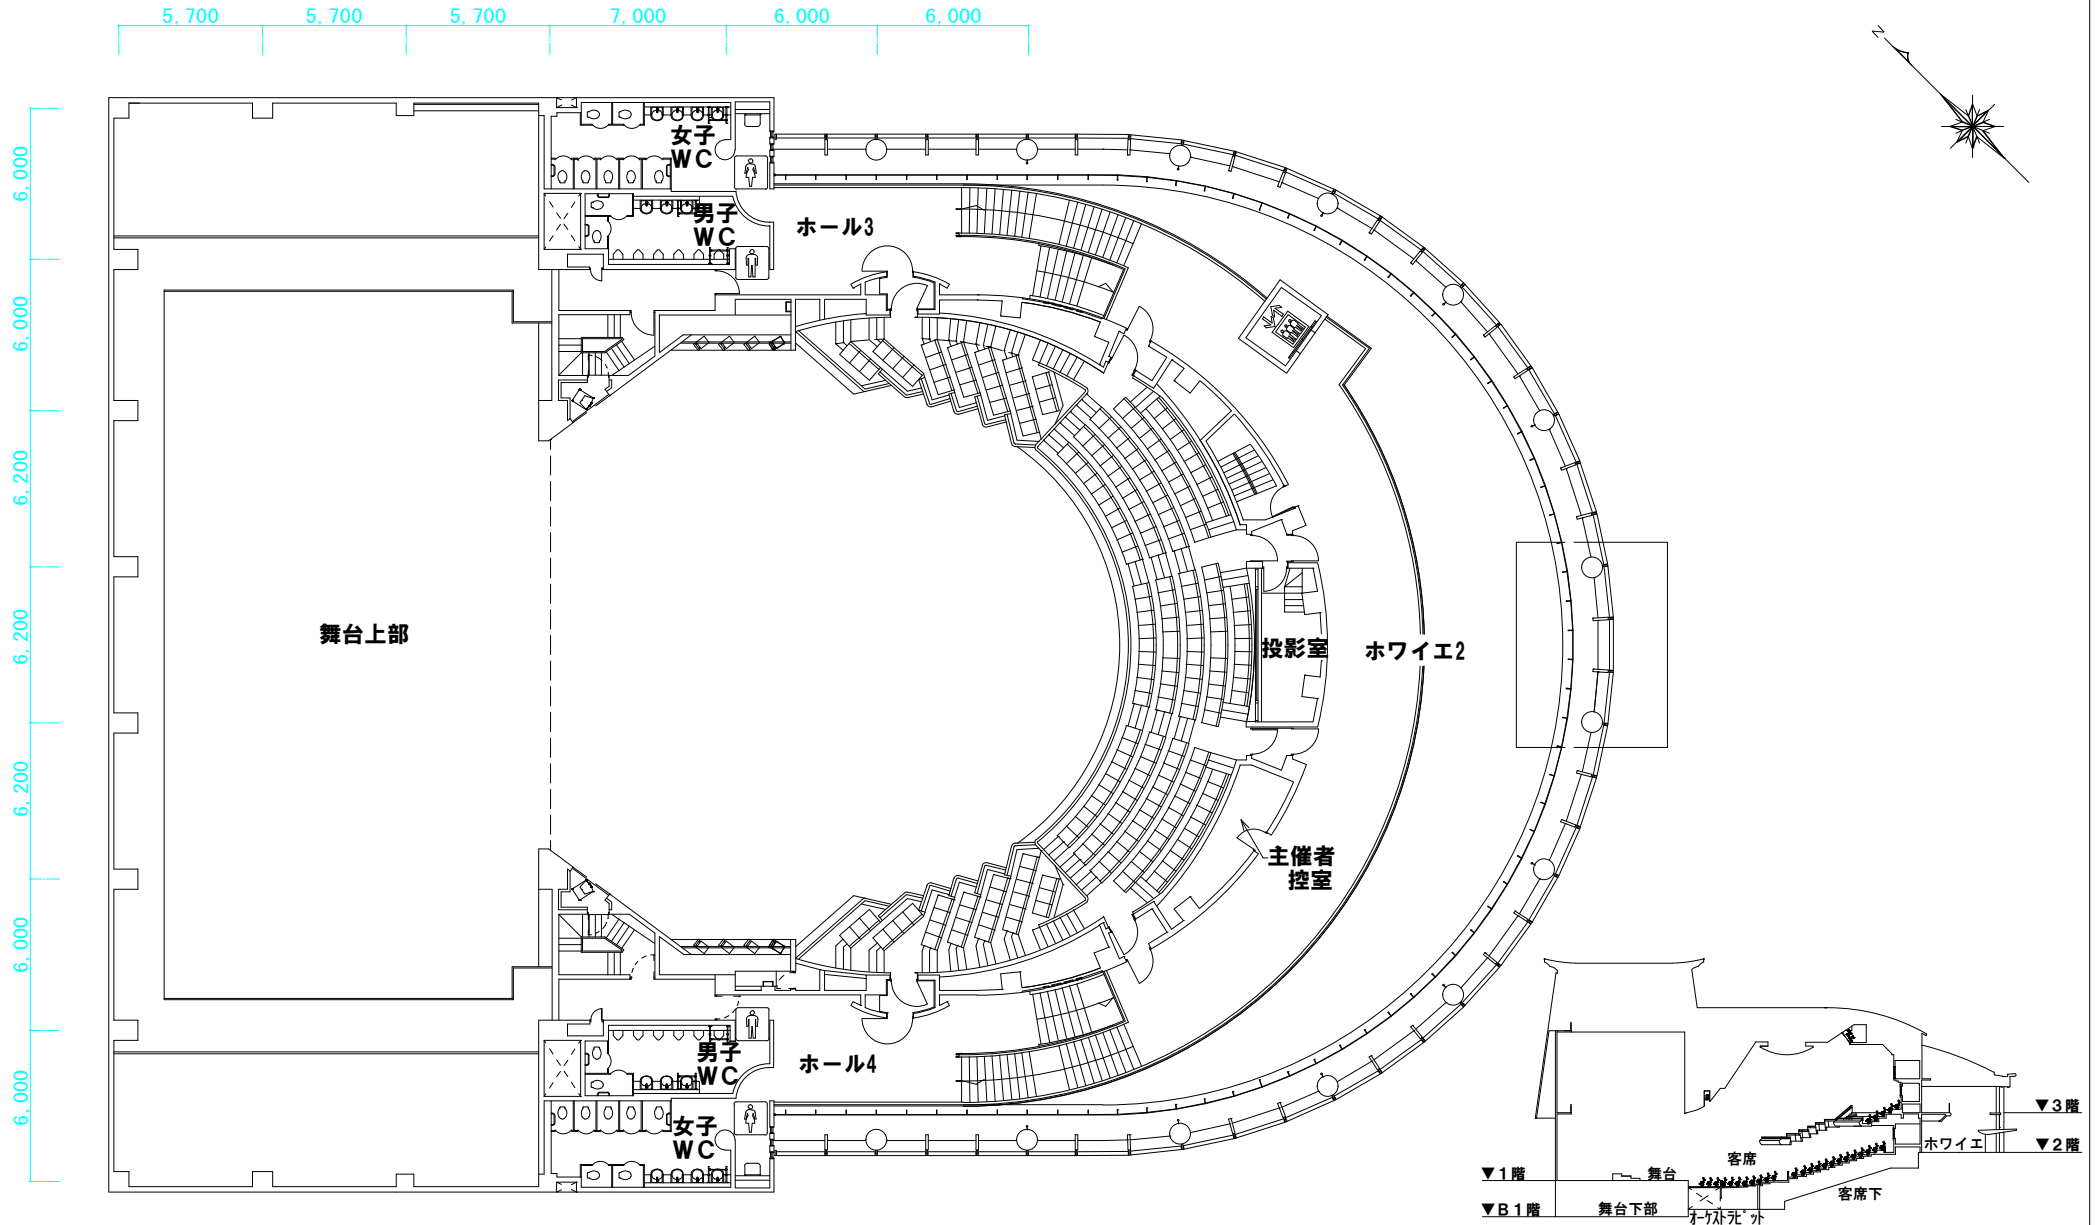

てだこホール 大ホール 3階平面図 <縮尺1/300:A4>

3階平面図

アイム・ユニバース てだこホール
 〒901-2103 沖縄県浦添市仲間1-9-3
 TEL. 098-942-4360 FAX. 098-942-4338
<http://www.tedakohall.jp>