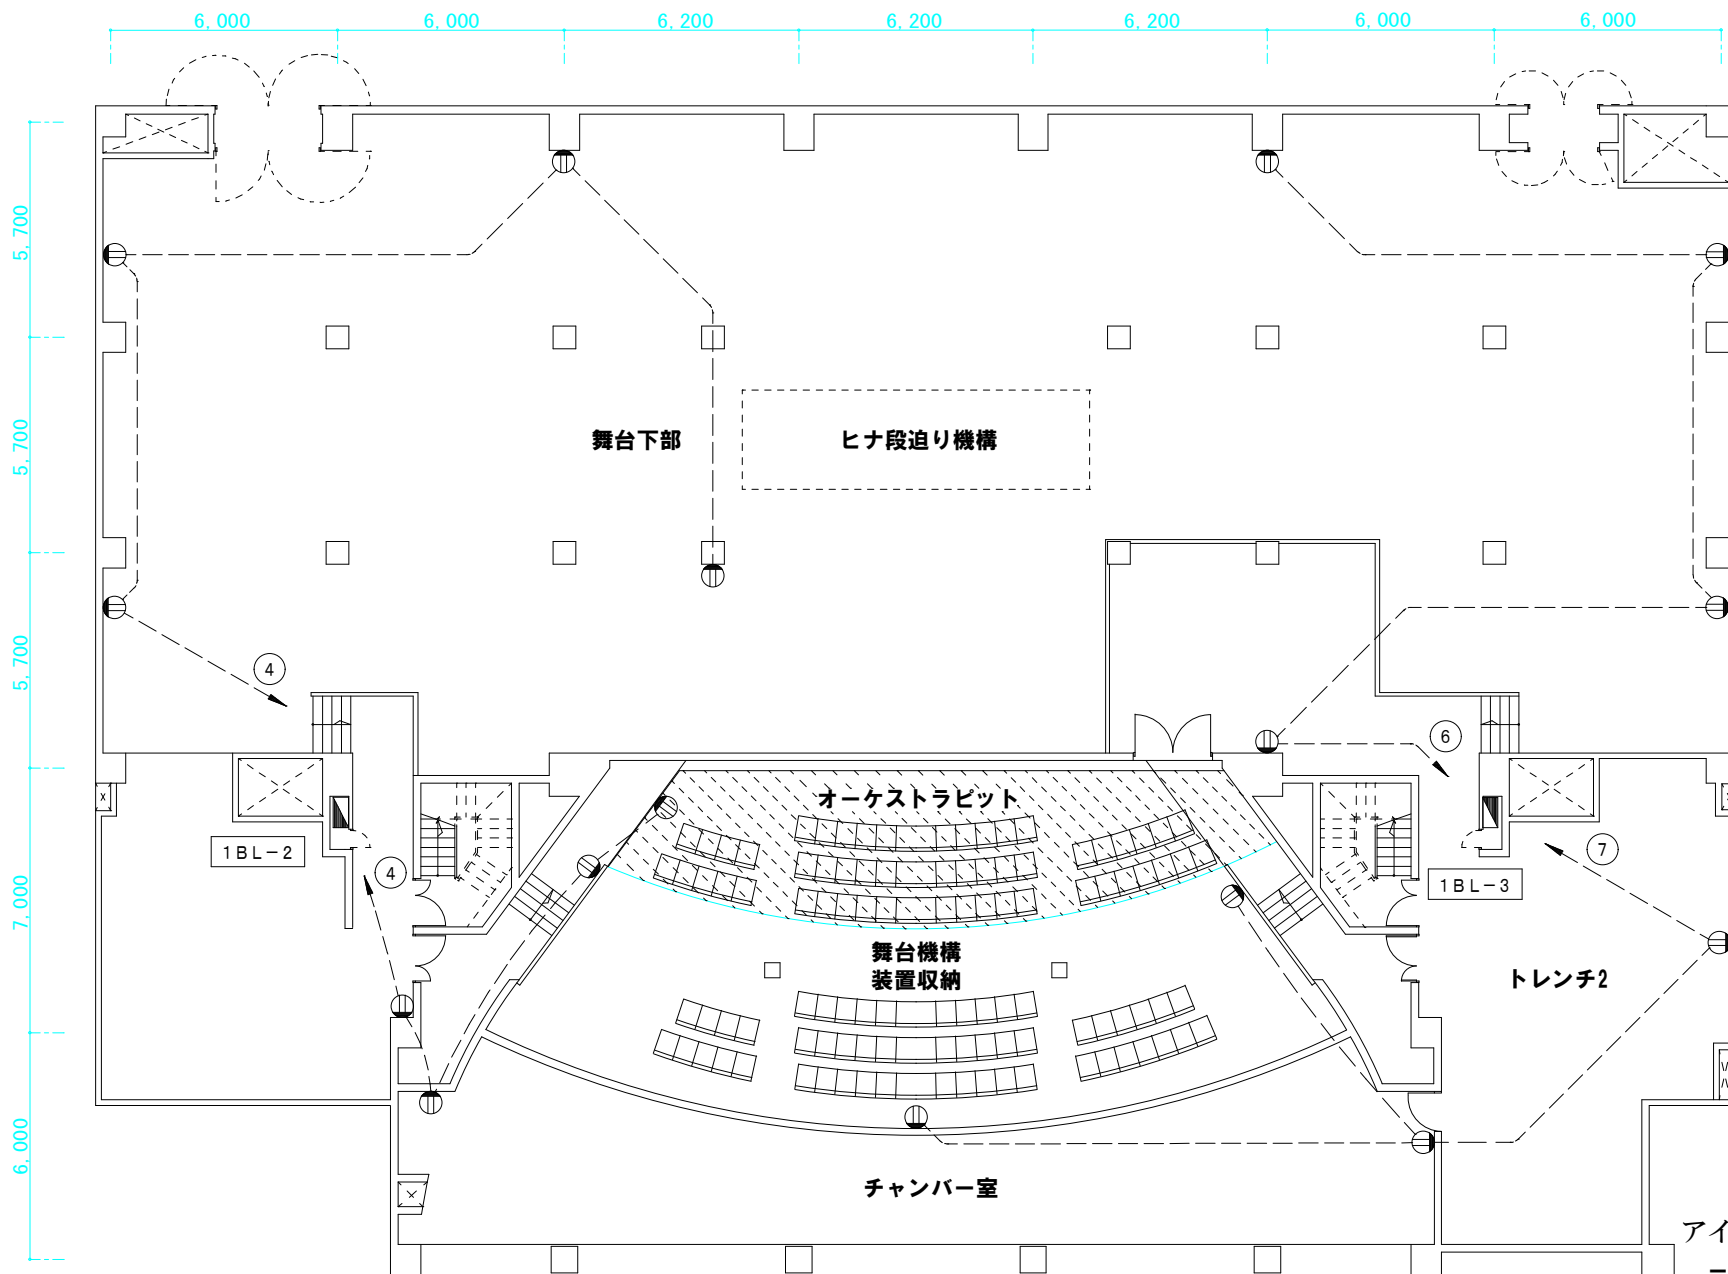

てだこホール 大ホール B1階コンセント図 <縮尺1/200:A4>

- 一般用
- ⊖ コンセント
- Ⓝ 分電盤回路番号

B1階平面図

アイム・ユニバース てだこホール

〒901-2103 沖縄県浦添市仲間1-9-3  
 TEL. 098-942-4360 FAX. 098-942-4338  
<http://www.tedakohall.jp>