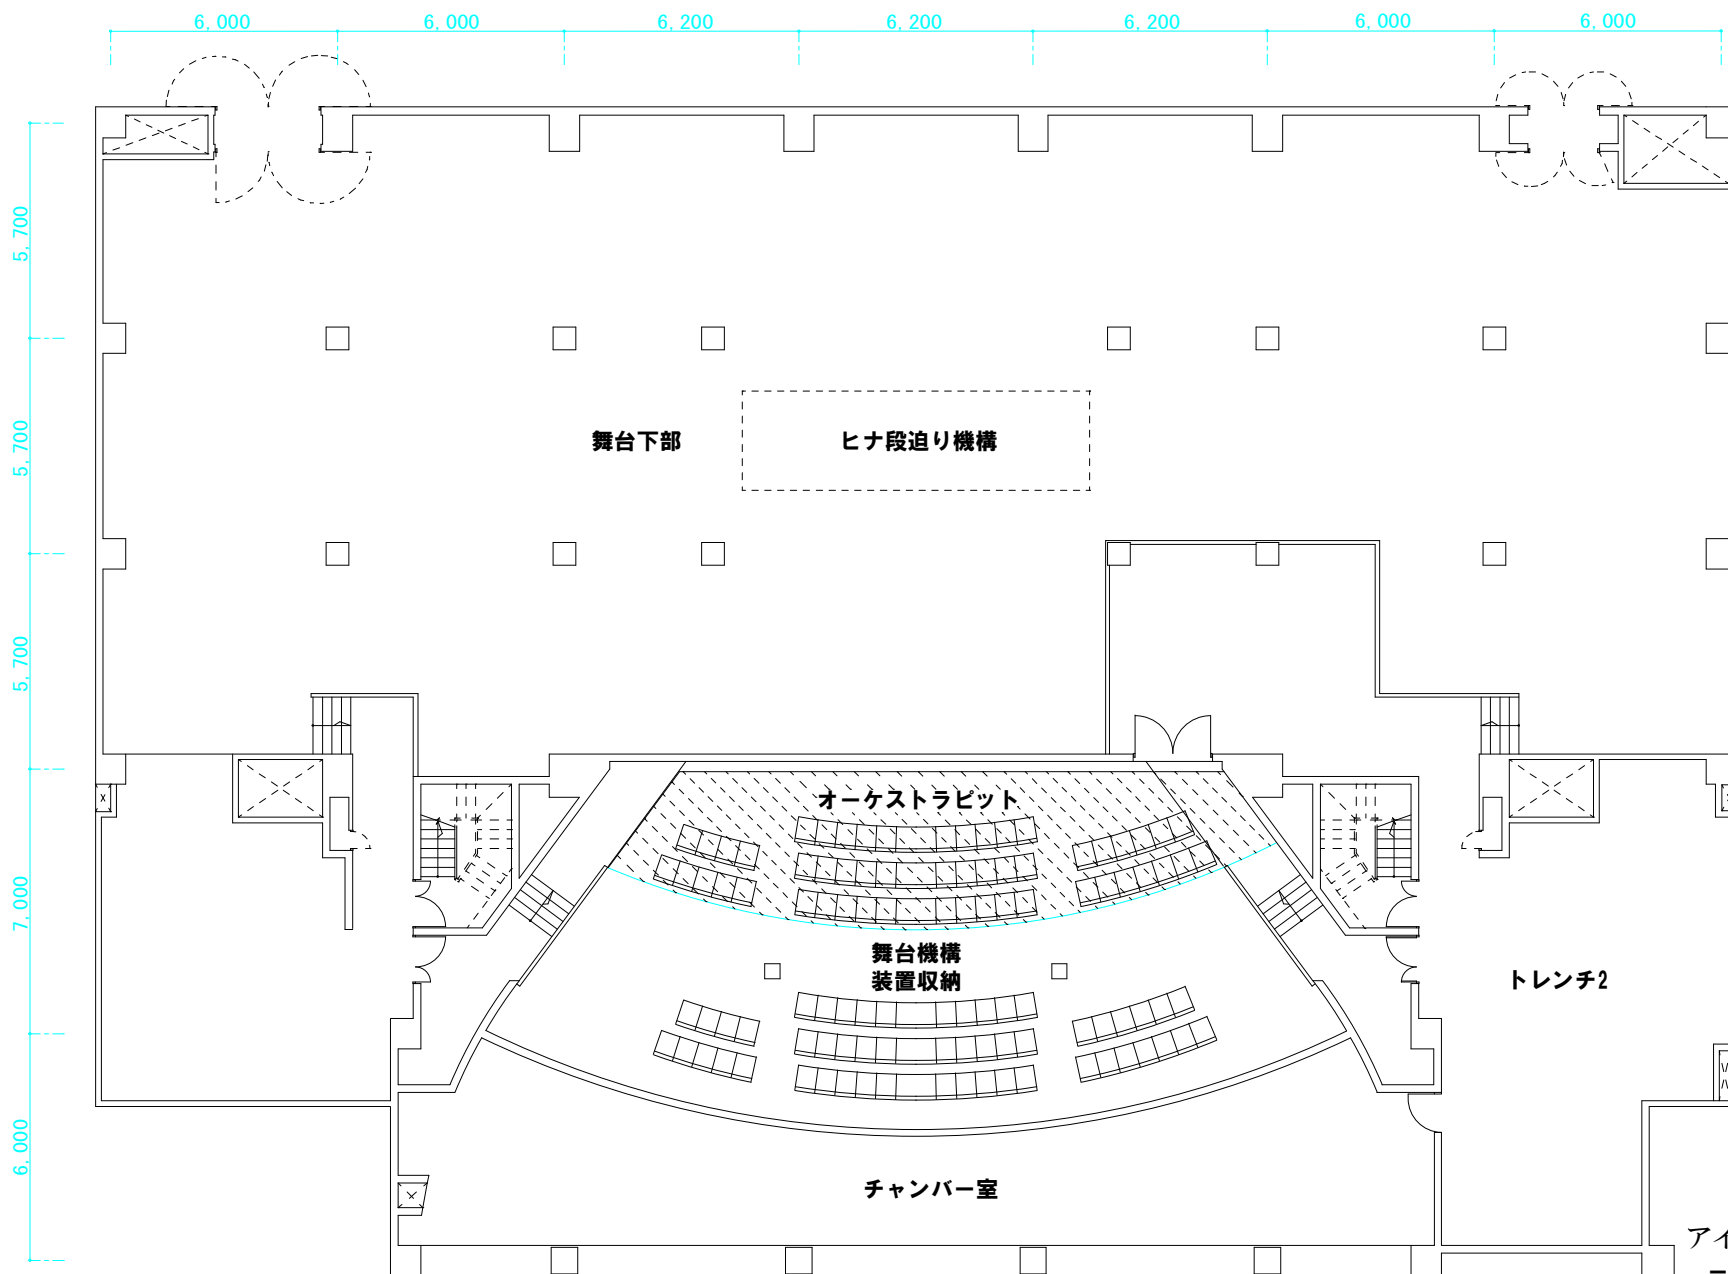

てだこホール 大ホール B1階平面図 <縮尺1/200:A4>

B1階平面図

アイム・ユニバース てだこホール

〒901-2103 沖縄県浦添市仲間1-9-3

TEL. 098-942-4360 FAX. 098-942-4338

<http://www.tedakohall.jp>