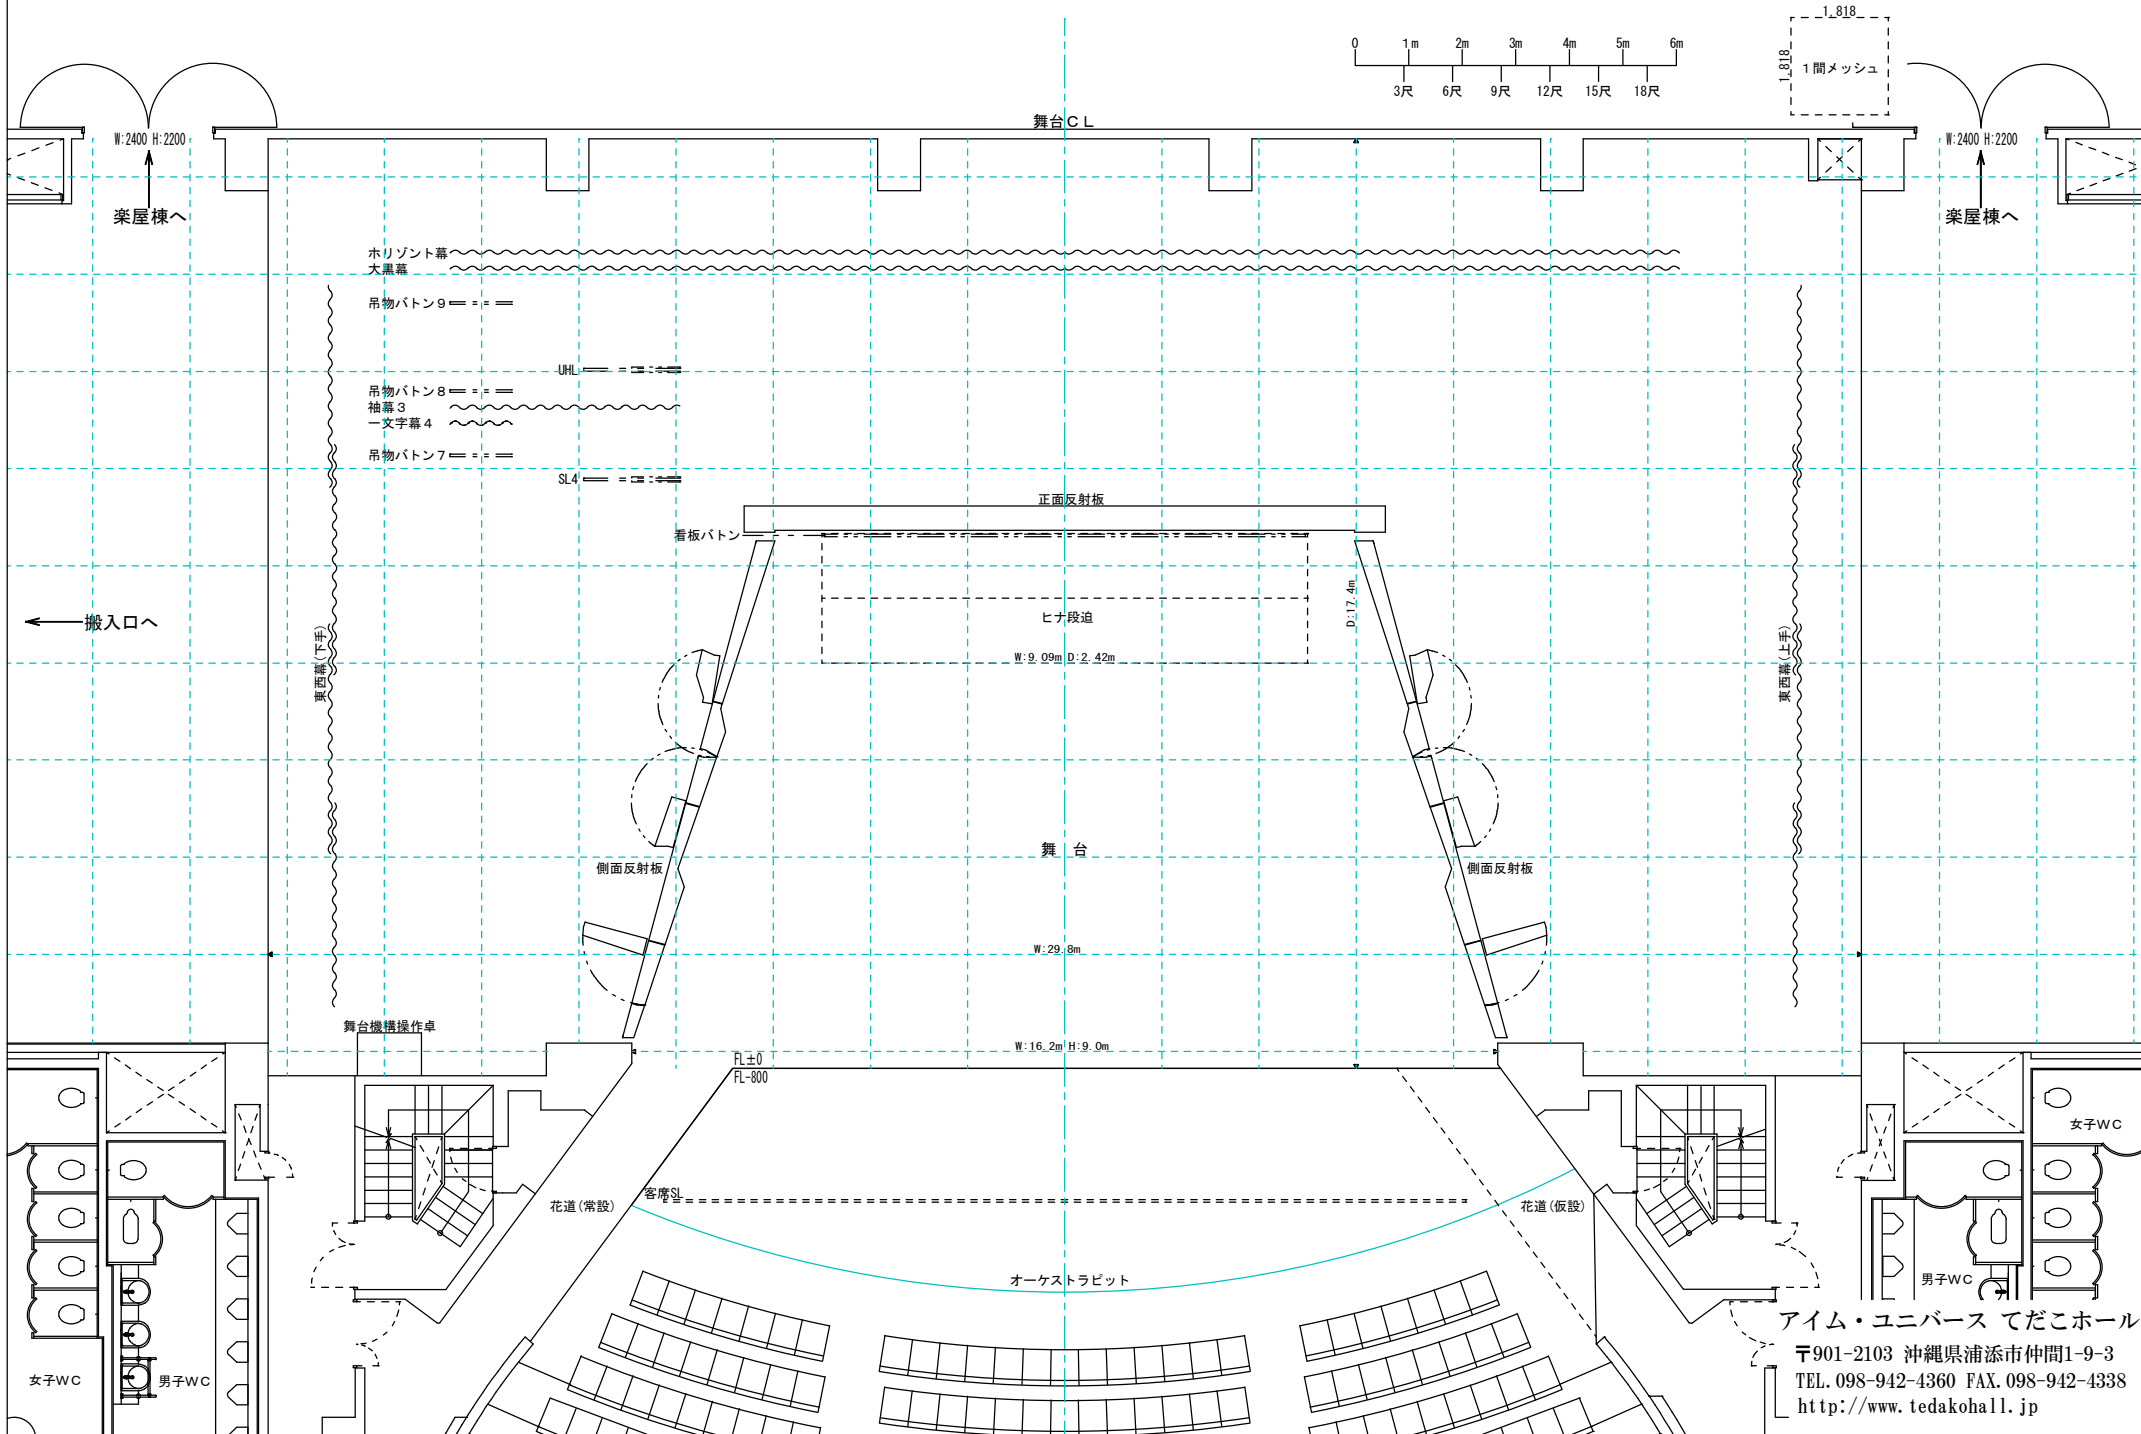

てだこホール 大ホール 舞台反射板図面 <縮尺1/100:A3>

アイム・ユニバース てだこホール
〒901-2103 沖縄県浦添市仲間1-9-3
TEL. 098-942-4360 FAX. 098-942-4338
<http://www.tedakohall.jp>