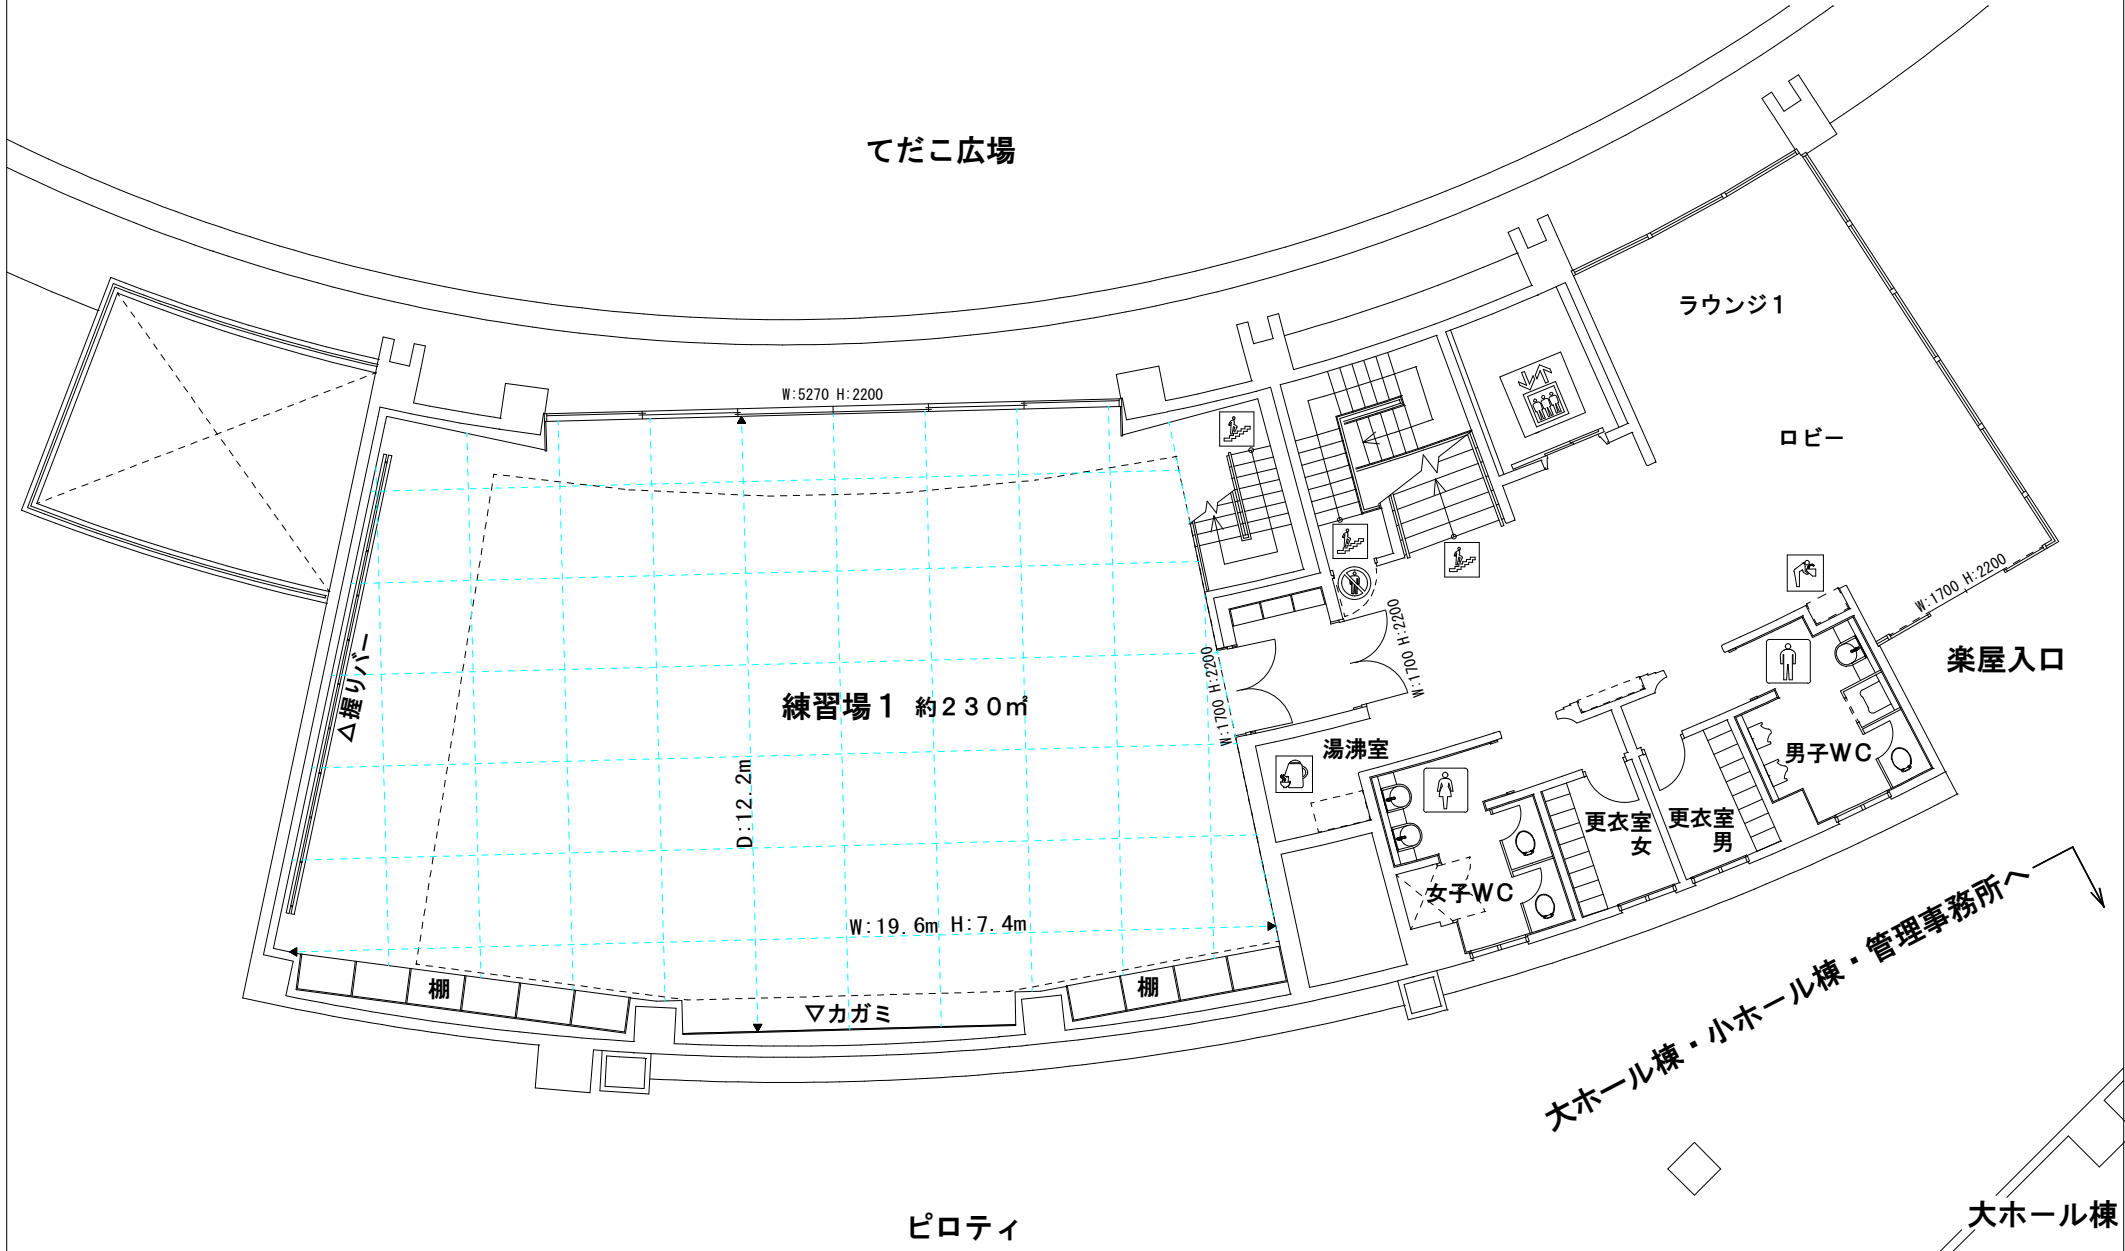

てだこホール 大ホール 練習室1 平面図 <縮尺1/150:A4>

アイム・ユニバース てだこホール
〒901-2103 沖縄県浦添市仲間1-9-3
TEL. 098-942-4360 FAX. 098-942-4338
<http://www.tedakohall.jp>