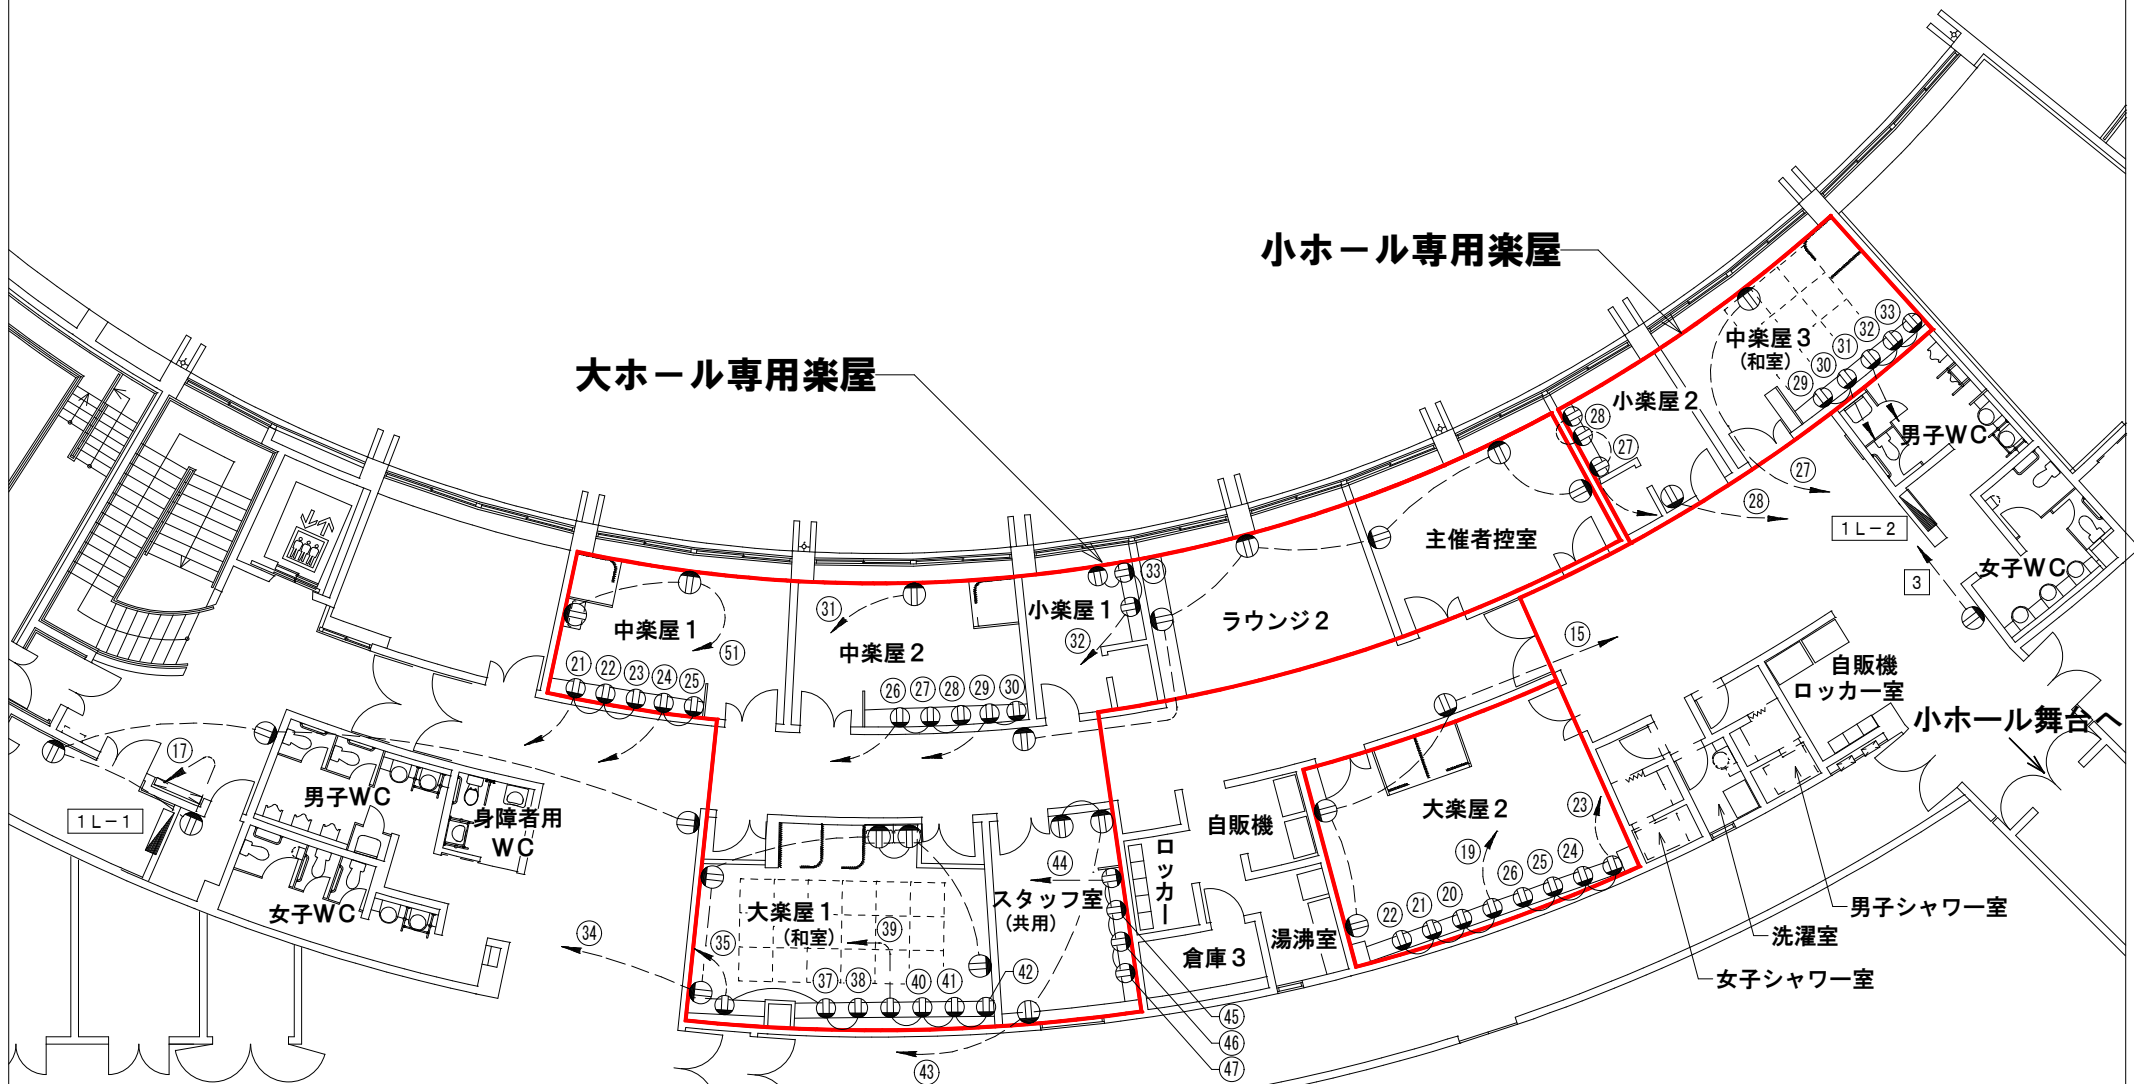

てだこホール 楽屋棟 コンセント図 <縮尺1/200:A4>

← 市民交流室へ

大ホール舞台へ

一般用 (1回路2Kまで)	◎ コンセント	⊙ 分電盤回路番号
	⊙ フロアコンセント	⊙ 分電盤回路番号

アイム・ユニバース てだこホール
 〒901-2103 沖縄県浦添市仲間1-9-3
 TEL. 098-942-4360 FAX. 098-942-4338
<http://www.tedakohall.jp>