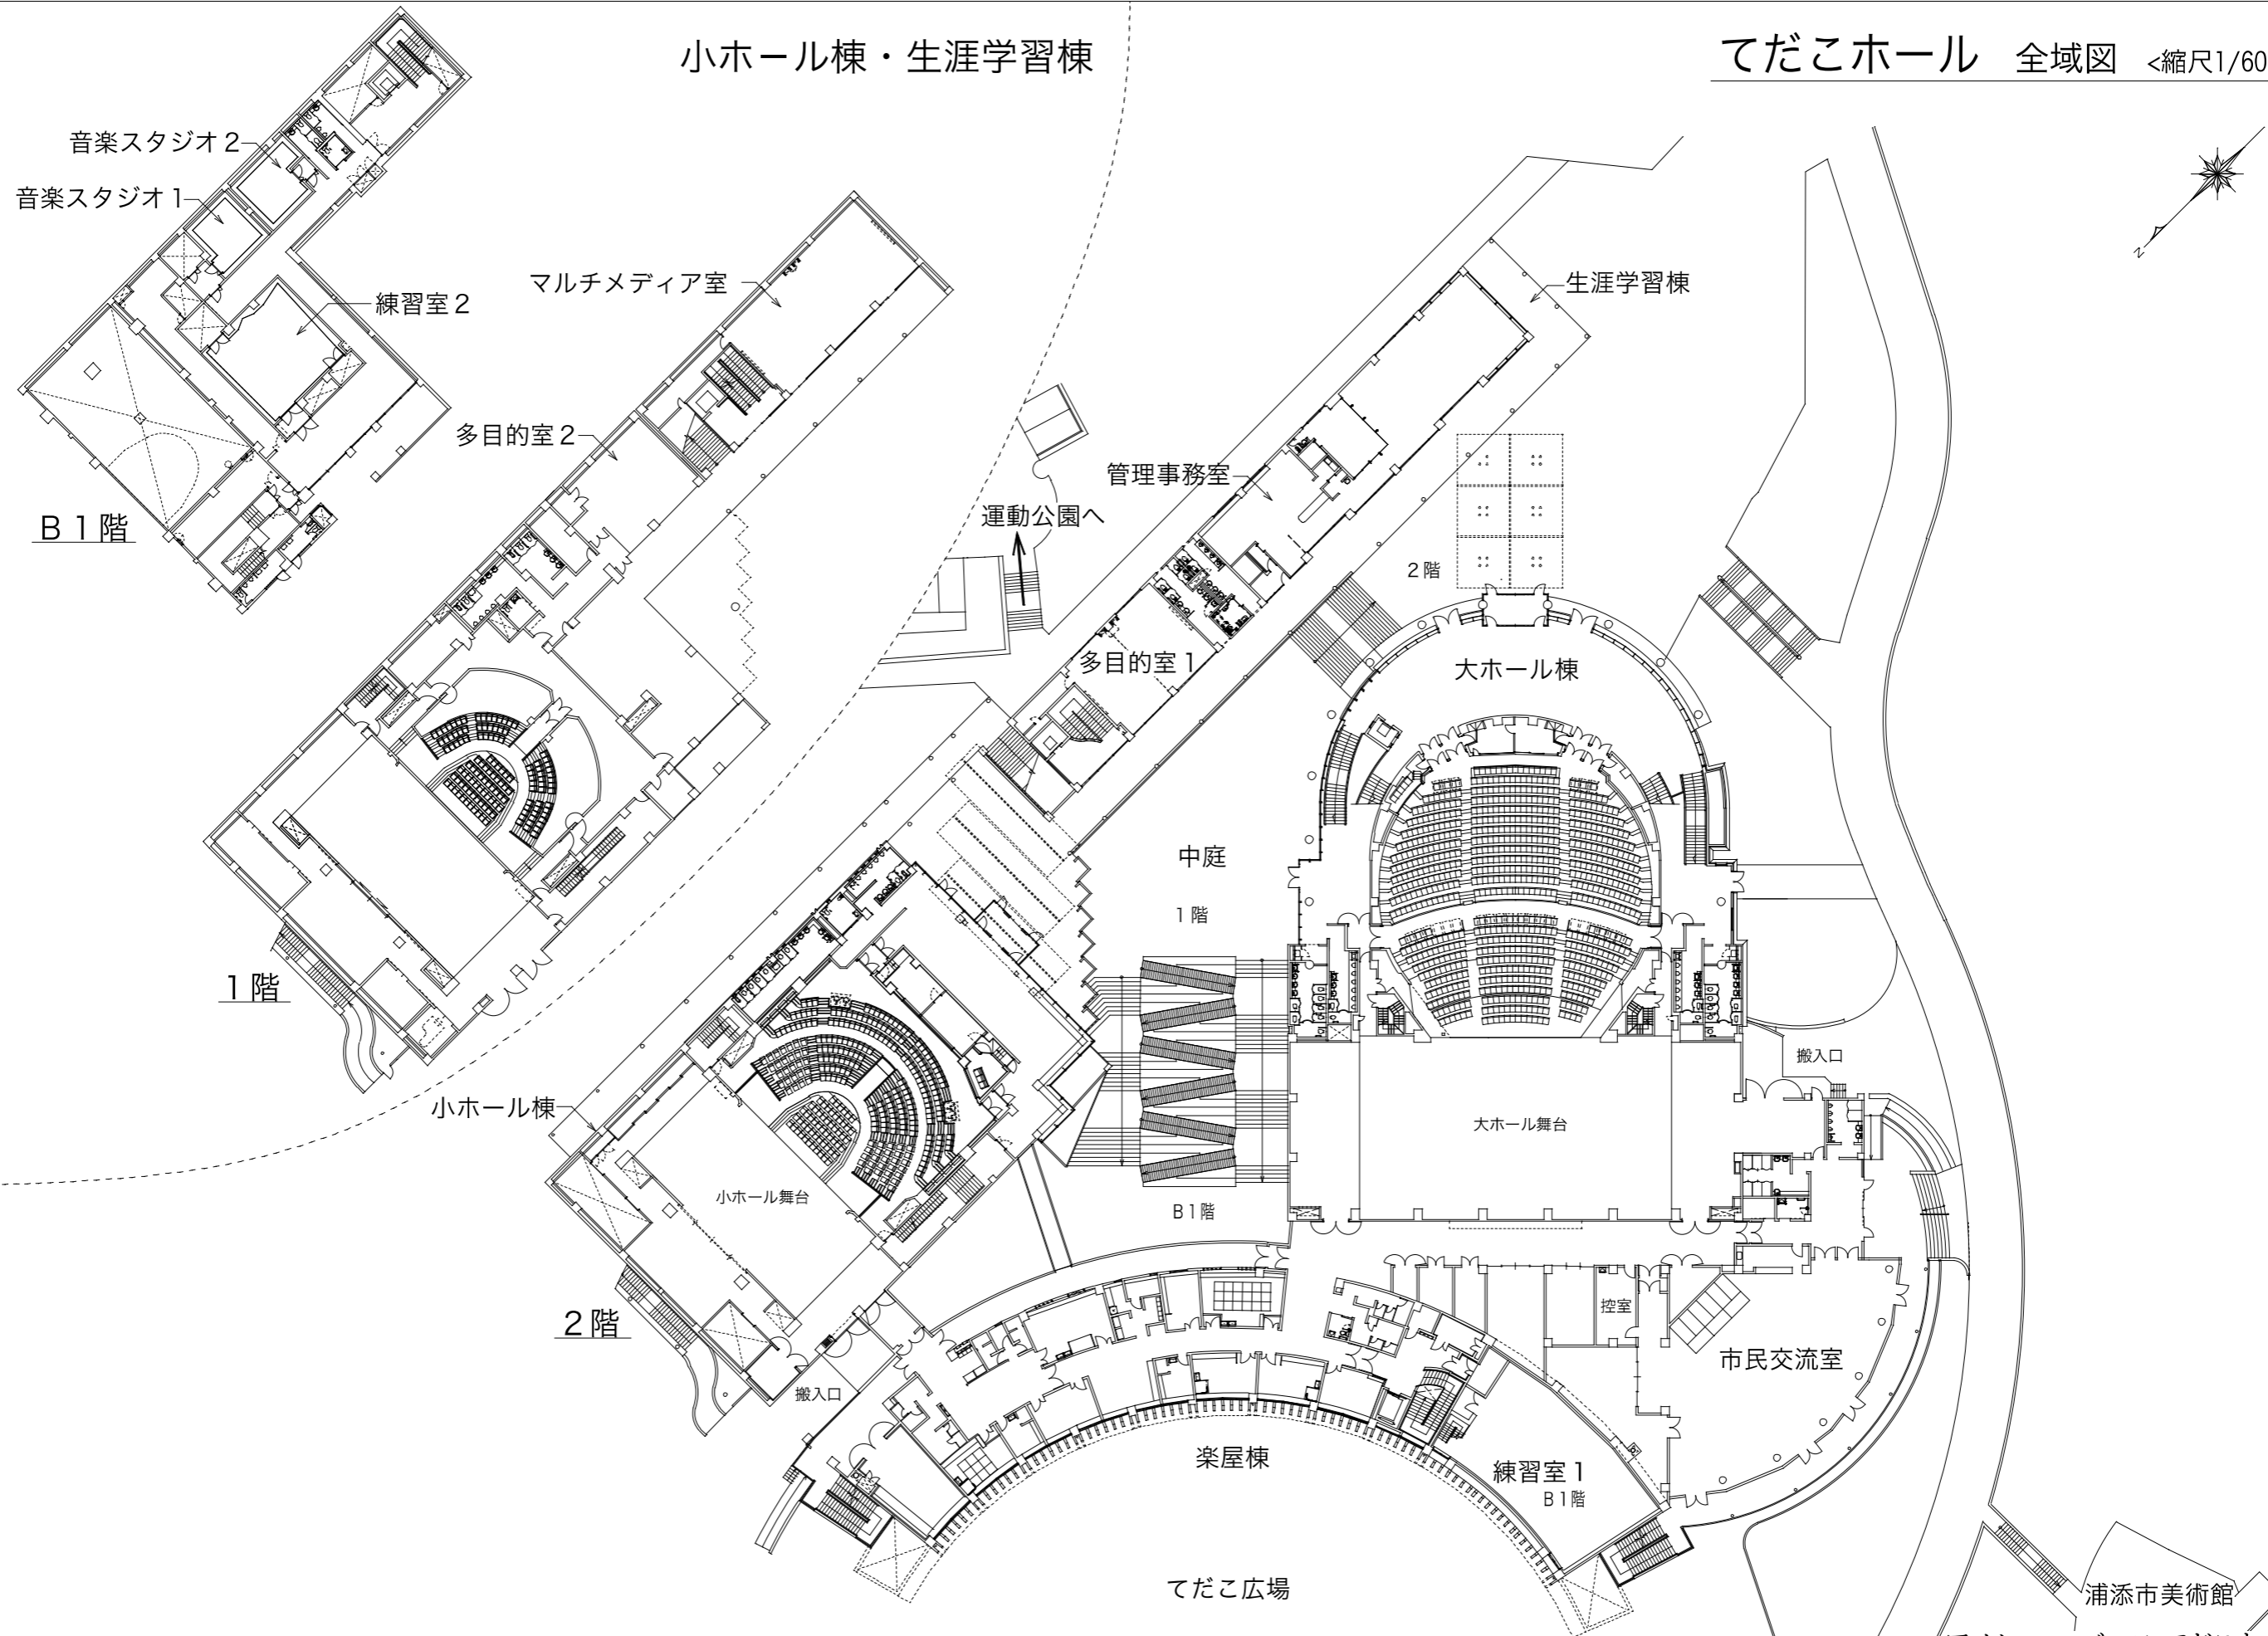

小ホール棟・生涯学習棟

てだこホール 全域図 <縮尺1/600:A3>

浦添市美術館  
 アイム・ユニバース てだこホール  
 〒901-2103 沖縄県浦添市仲間1-9-3  
 TEL. 098-942-4360 FAX. 098-942-4338  
<http://www.tedakohall.jp>