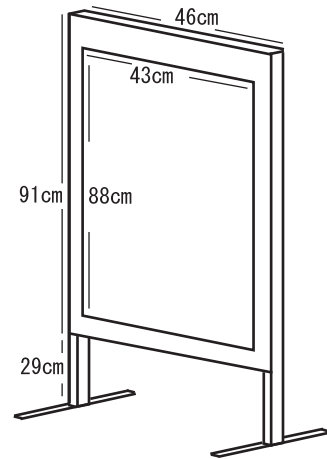

看板枠（無料）

大ホール
※大ホール看板 3分割可能

小ホール

市民交流室

案内板（無料）

大ホール × 2 台（資料室保管）
小ホール × 1 台（階段 1 保管）

大ホール × 1 台（資料室保管）
小ホール × 1 台（階段 1 保管）
市民交流室 × 2 台（倉庫 2 保管）

アイム・ユニバース てだこホール

展示パネル (100円)

パネルとスタンドを
組み合わせて使用

※連結利用可能

三つ折パーテーション (200円)

サインボード (100円)

アイム・ユニバース てだこホール

〒901-2103 沖縄県浦添市仲間 1-9-3
TEL. 098-942-4360 FAX. 098-942-4338