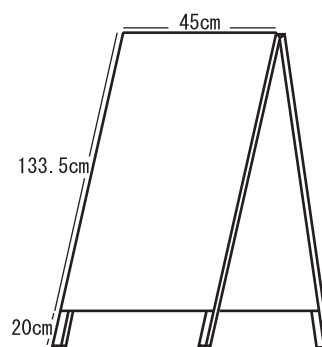

看板枠（無料）

大ホール
※大ホール看板 3分割可能

小ホール

市民交流室

案内板（無料）

大ホール × 2 台（資料室保管）
小ホール × 1 台（階段 1 保管）

大ホール × 1 台（資料室保管）
小ホール × 1 台（階段 1 保管）
市民交流室 × 2 台（倉庫 2 保管）

アイム・ユニバース てだこホール

〒901-2103 沖縄県浦添市仲間 1-9-3
TEL. 098-942-4360 FAX. 098-942-4338

プログラムスタンド (100 円)

●プレート型

サイズ : W42cm × H1m30cm

●T型

サイズ : W42cm × H1m30cm

アイム・ユニバース てだこホール

〒901-2103 沖縄県浦添市仲間 1-9-3
TEL. 098-942-4360 FAX. 098-942-4338