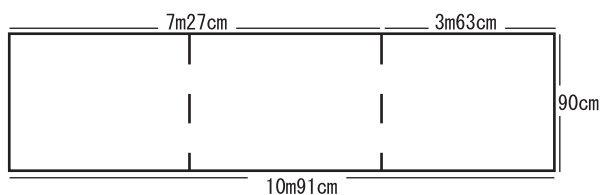

看板枠（無料）

大ホール
※大ホール看板 3分割可能

小ホール

市民交流室

案内板（無料）

大ホール × 2 台（資料室保管）
小ホール × 1 台（階段 1 保管）

大ホール × 1 台（資料室保管）
小ホール × 1 台（階段 1 保管）
市民交流室 × 2 台（倉庫 2 保管）

アイム・ユニバース てだこホール

〒901-2103 沖縄県浦添市仲間 1-9-3
TEL. 098-942-4360 FAX. 098-942-4338

プログラムスタンド (100 円)

●プレート型

サイズ : W42cm × H1m30cm

●T型

サイズ : W42cm × H1m30cm

アイム・ユニバース てだこホール

〒901-2103 沖縄県浦添市仲間 1-9-3
TEL. 098-942-4360 FAX. 098-942-4338