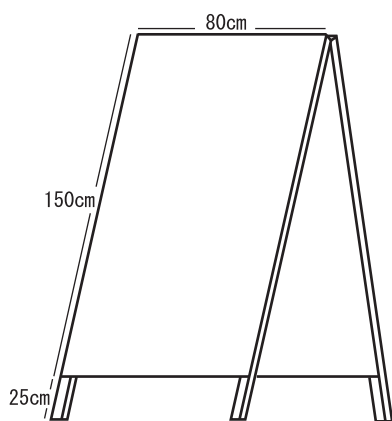

看板枠（無料）

大ホール
※大ホール看板 3分割可能

小ホール

市民交流室

案内板（無料）

大ホール × 2 台（資料室保管）
小ホール × 1 台（階段 1 保管）

大ホール × 1 台（資料室保管）
小ホール × 1 台（階段 1 保管）
市民交流室 × 2 台（倉庫 2 保管）

アイム・ユニバース てだこホール

〒901-2103 沖縄県浦添市仲間 1-9-3
TEL. 098-942-4360 FAX. 098-942-4338

プログラムスタンド (100 円)

●プレート型

サイズ : W42cm × H1m30cm

●T型

サイズ : W42cm × H1m30cm

アイム・ユニバース てだこホール

〒901-2103 沖縄県浦添市仲間 1-9-3
TEL. 098-942-4360 FAX. 098-942-4338