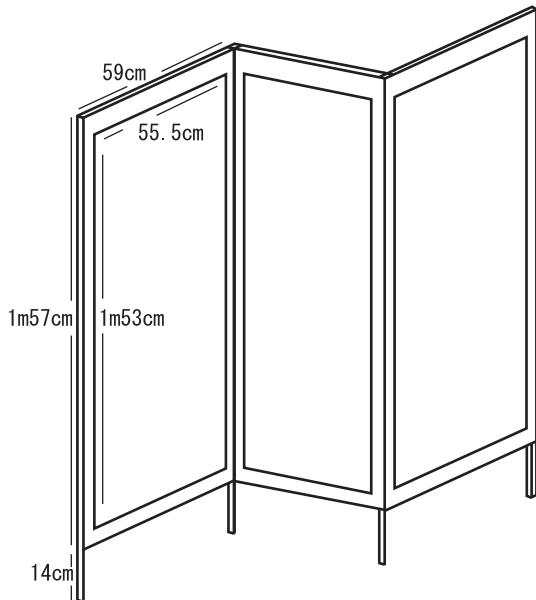

看板枠（無料）

大ホール
※大ホール看板 3分割可能

小ホール

市民交流室

案内板（無料）

大ホール × 2 台（資料室保管）
小ホール × 1 台（階段 1 保管）

大ホール × 1 台（資料室保管）
小ホール × 1 台（階段 1 保管）
市民交流室 × 2 台（倉庫 2 保管）

アイム・ユニバース てだこホール

展示パネル (100円)

パネルとスタンドを
組み合わせて使用

※連結利用可能

三つ折パーテーション (200円)

サインボード (100円)

アイム・ユニバース てだこホール

〒901-2103 沖縄県浦添市仲間 1-9-3
TEL. 098-942-4360 FAX. 098-942-4338