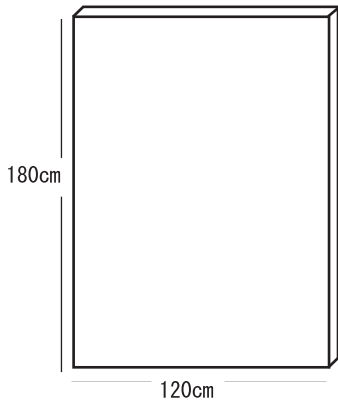

看板枠（無料）

大ホール
※大ホール看板 3分割可能

小ホール

市民交流室

案内板（無料）

大ホール × 2 台（資料室保管）
小ホール × 1 台（階段 1 保管）

大ホール × 1 台（資料室保管）
小ホール × 1 台（階段 1 保管）
市民交流室 × 2 台（倉庫 2 保管）

アイム・ユニバース てだこホール

〒901-2103 沖縄県浦添市仲間 1-9-3
TEL. 098-942-4360 FAX. 098-942-4338

プログラムスタンド (100 円)

●プレート型

サイズ : W42cm × H1m30cm

●T型

サイズ : W42cm × H1m30cm

アイム・ユニバース てだこホール

〒901-2103 沖縄県浦添市仲間 1-9-3
TEL. 098-942-4360 FAX. 098-942-4338

展示パネル (100円)

パネルとスタンドを
組み合わせて使用

※連結利用可能

三つ折パーテーション (200円)

サインボード (100円)

アイム・ユニバース てだこホール

〒901-2103 沖縄県浦添市仲間 1-9-3
TEL. 098-942-4360 FAX. 098-942-4338