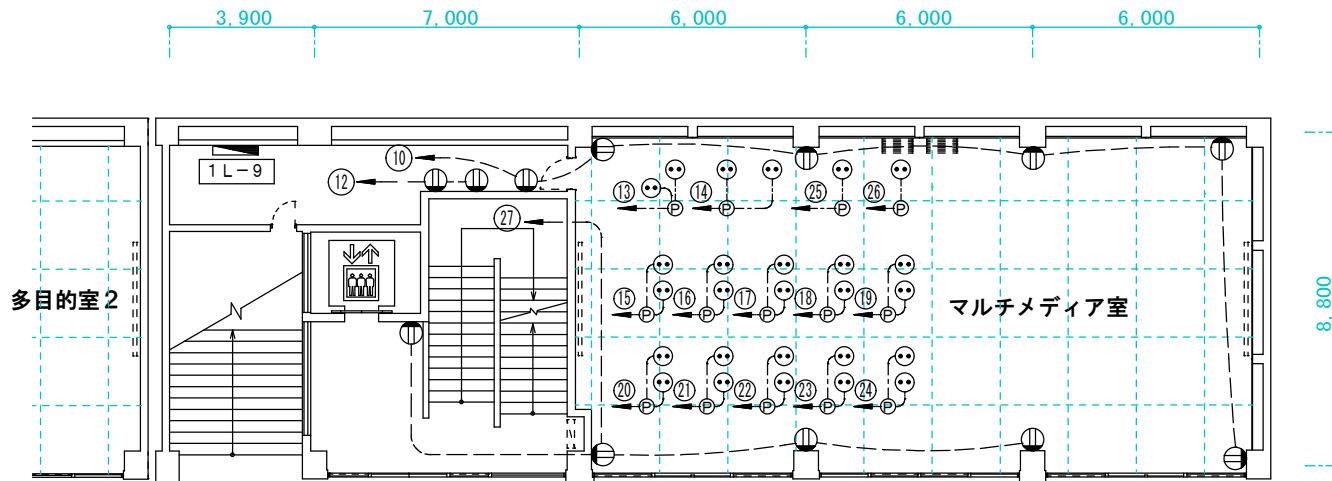

てだこホール マルチメディア室 コンセント図 <縮尺1/200:A4>

マルチメディア室 1階平面図

マルチメディア室 コンセント配置図 1階平面図

一般用

☉ コンセント

Ⓝ 分電盤回路番号

⊙ OAタップ (15A 4個口:3m)

Ⓟ OAフロアー内電源ボックス

LAN用

Ⓞ 情報コンセント

Ⓞ 情報フロアコンセント

TV用

TV ⊙ 直列ユニット

アイム・ユニバース てだこホール
〒901-2103 沖縄県浦添市仲間1-9-3
TEL. 098-942-4360 FAX. 098-942-4338
<http://www.tedakohall.jp>