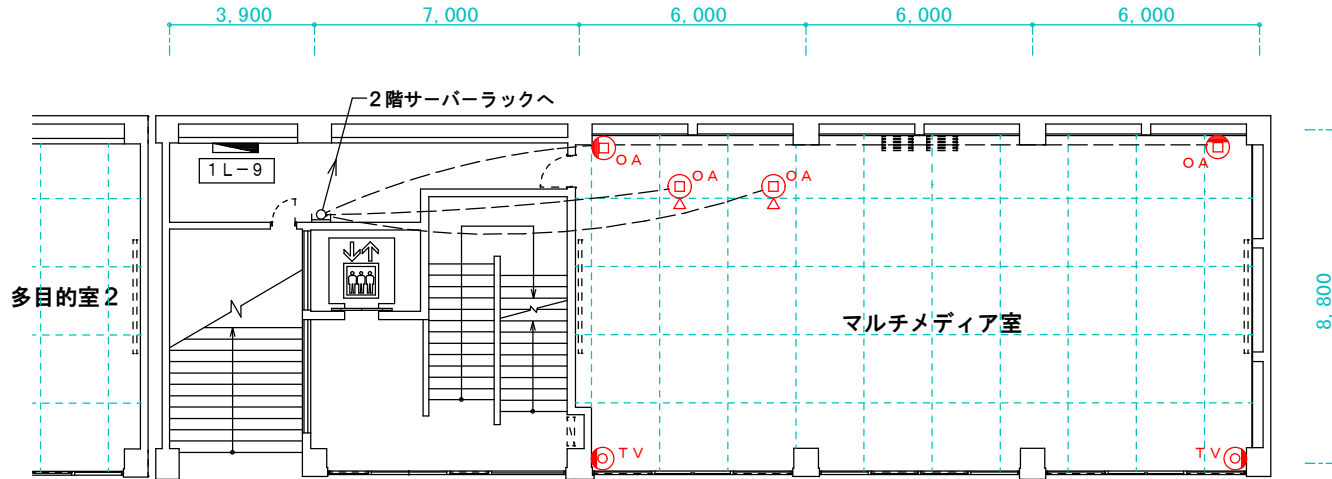

てだこホール マルチメディア室 コンセント図 <縮尺1/200:A4>

マルチメディア室 1階平面図

マルチメディア室 コンセント配置図 1階平面図

一般用

☉ コンセント

Ⓝ 分電盤回路番号

⊙ OAタップ (15A 4個口:3m)

Ⓟ OAフロアー内電源ボックス

LAN用

Ⓞ 情報コンセント

Ⓞ 情報フロアコンセント

TV用

TV ⊙ 直列ユニット

アイム・ユニバース てだこホール
〒901-2103 沖縄県浦添市仲間1-9-3
TEL. 098-942-4360 FAX. 098-942-4338
<http://www.tedakohall.jp>