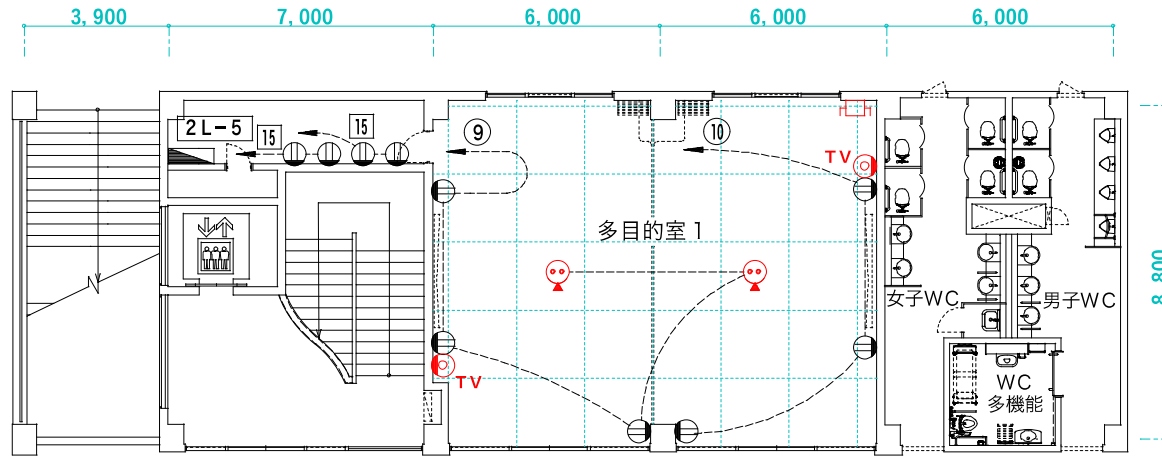

てだこホール 多目的室1・2 コンセント図 <縮尺1/200:A4>

多目的室1 2階平面図

多目的室2 1階平面図

一般用	無線LAN用
⊖ コンセント	TV ⊙ 直列ユニット
⊙ フloorコンセント	□ 無線LANアクセスポイント
⊖ NO 分電盤回路番号	
⊙ NO 分電盤回路番号	

アイム・ユニバース てだこホール
 〒901-2103 沖縄県浦添市仲間1-9-3
 TEL. 098-942-4360 FAX. 098-942-4338
<http://www.tedakohall.jp>