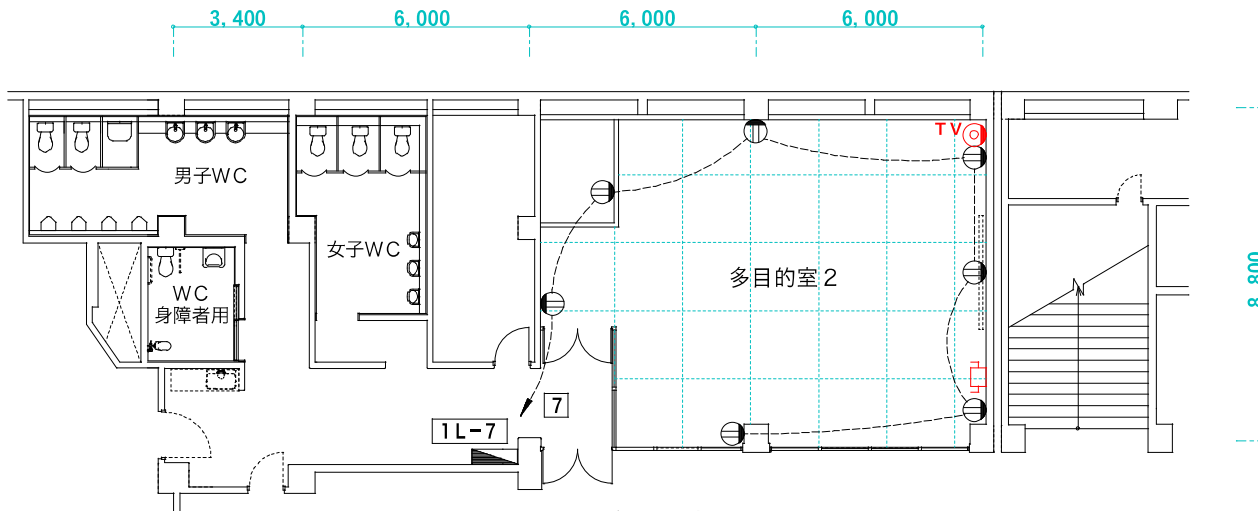

てだこホール 多目的室1・2 コンセント図 <縮尺1/200:A4>

多目的室1 2階平面図

多目的室2 1階平面図

一般用	無線LAN用
⊖ コンセント	TV ⊙ 直列ユニット
⊙ フloorコンセント	□ 無線LANアクセスポイント
⊖ NO 分電盤回路番号	
⊙ NO 分電盤回路番号	

アイム・ユニバース てだこホール
 〒901-2103 沖縄県浦添市仲間1-9-3
 TEL. 098-942-4360 FAX. 098-942-4338
<http://www.tedakohall.jp>