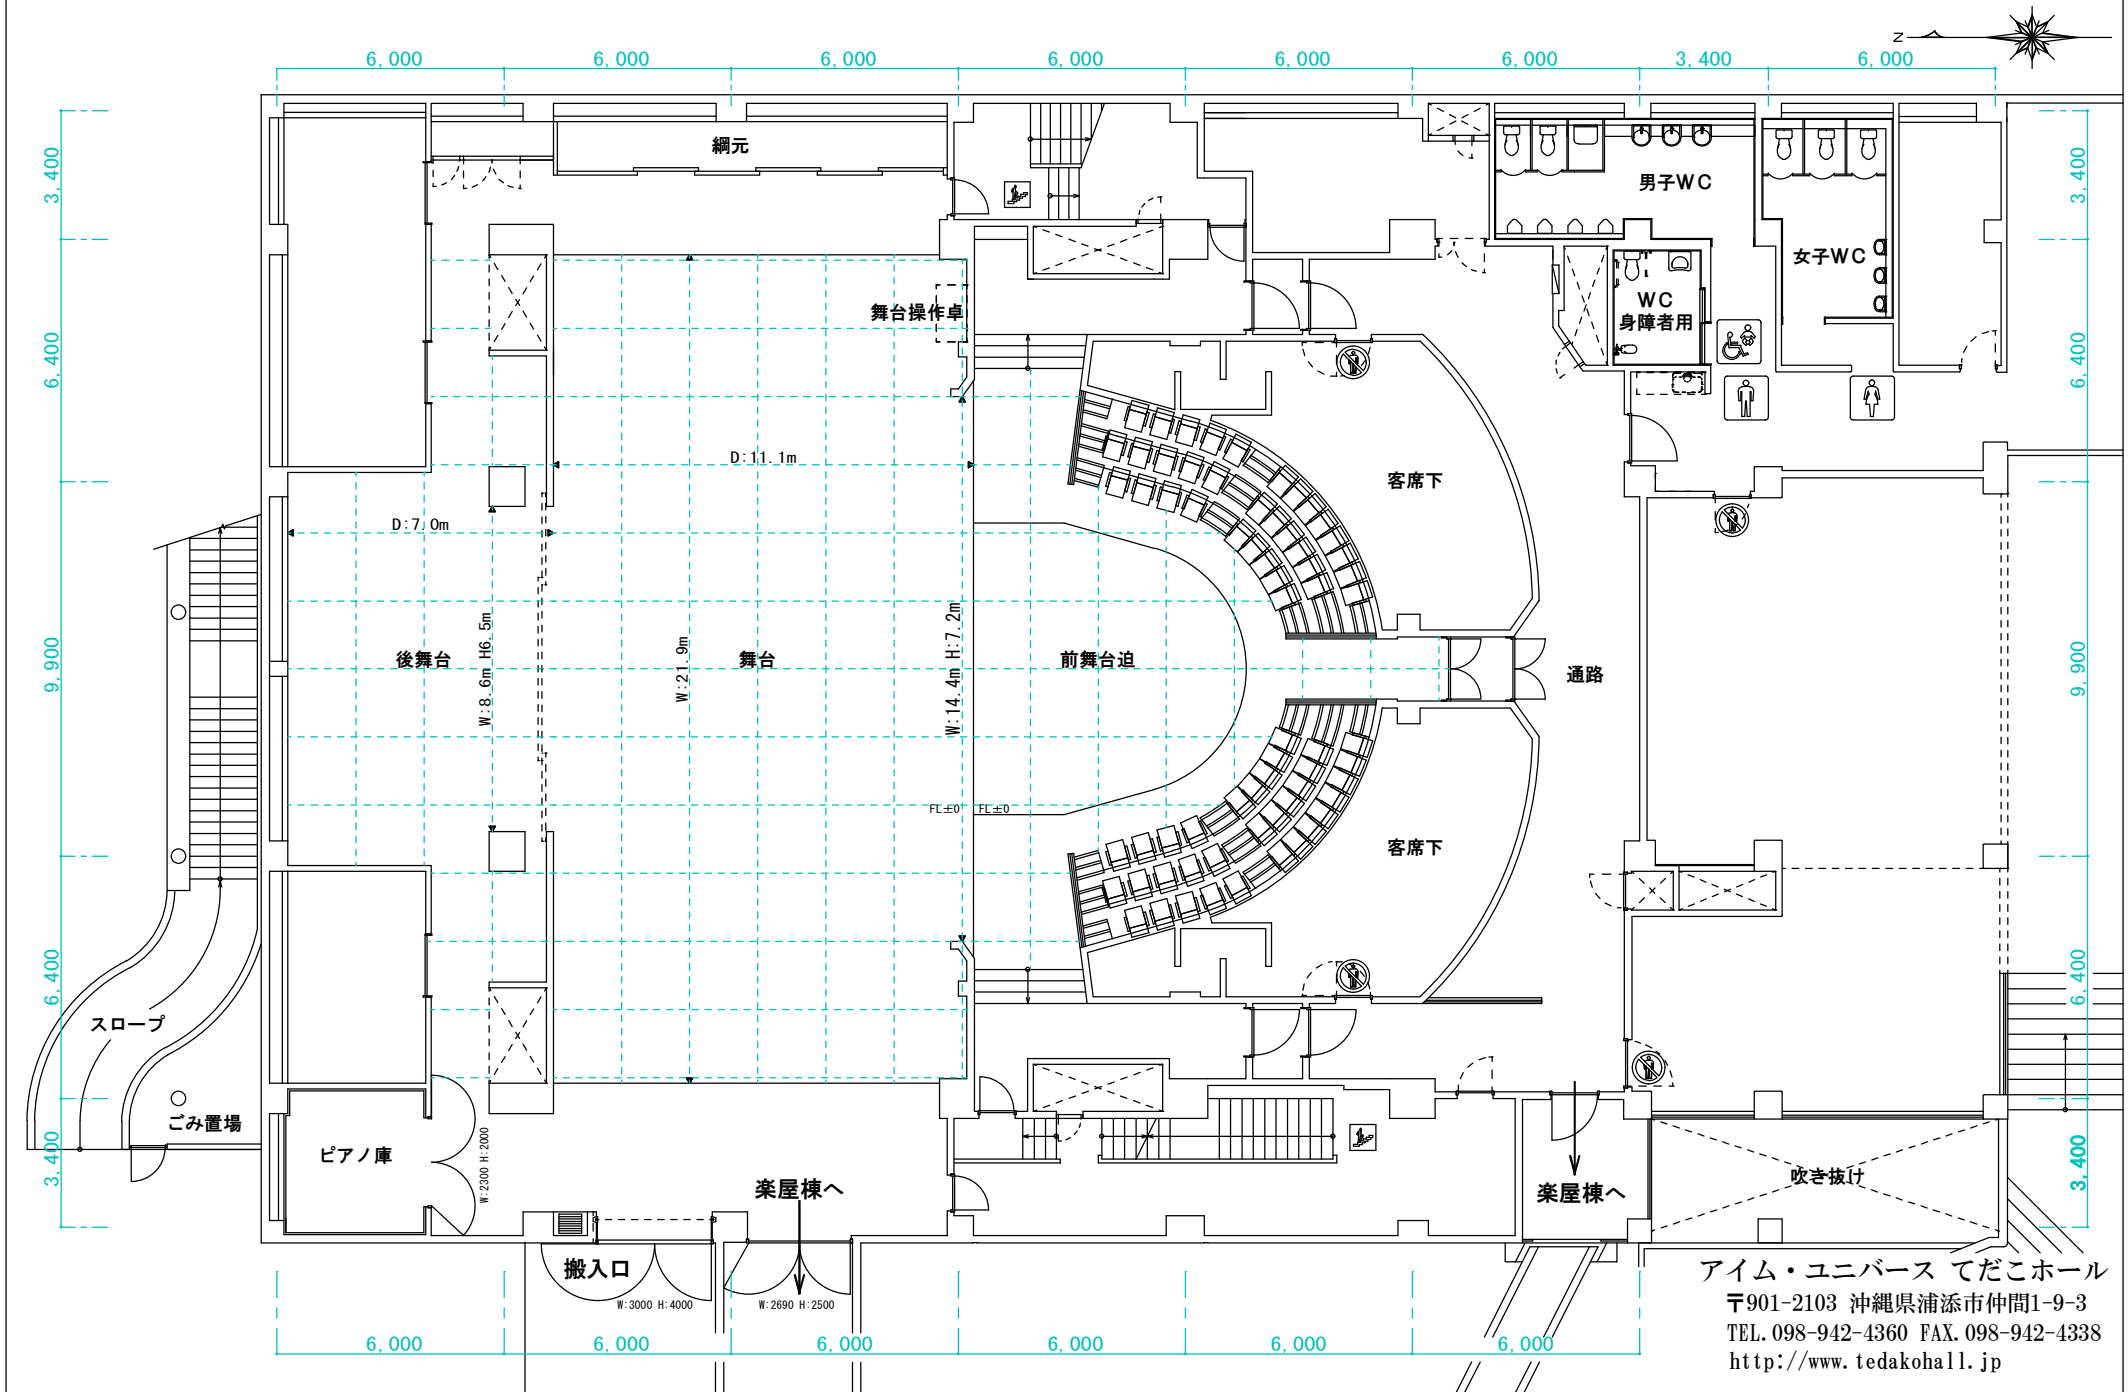

# てだこホール 小ホール 1階平面図 <縮尺1/200:A4>

アイム・ユニバース てだこホール  
 〒901-2103 沖縄県浦添市仲間1-9-3  
 TEL. 098-942-4360 FAX. 098-942-4338  
<http://www.tedakohall.jp>