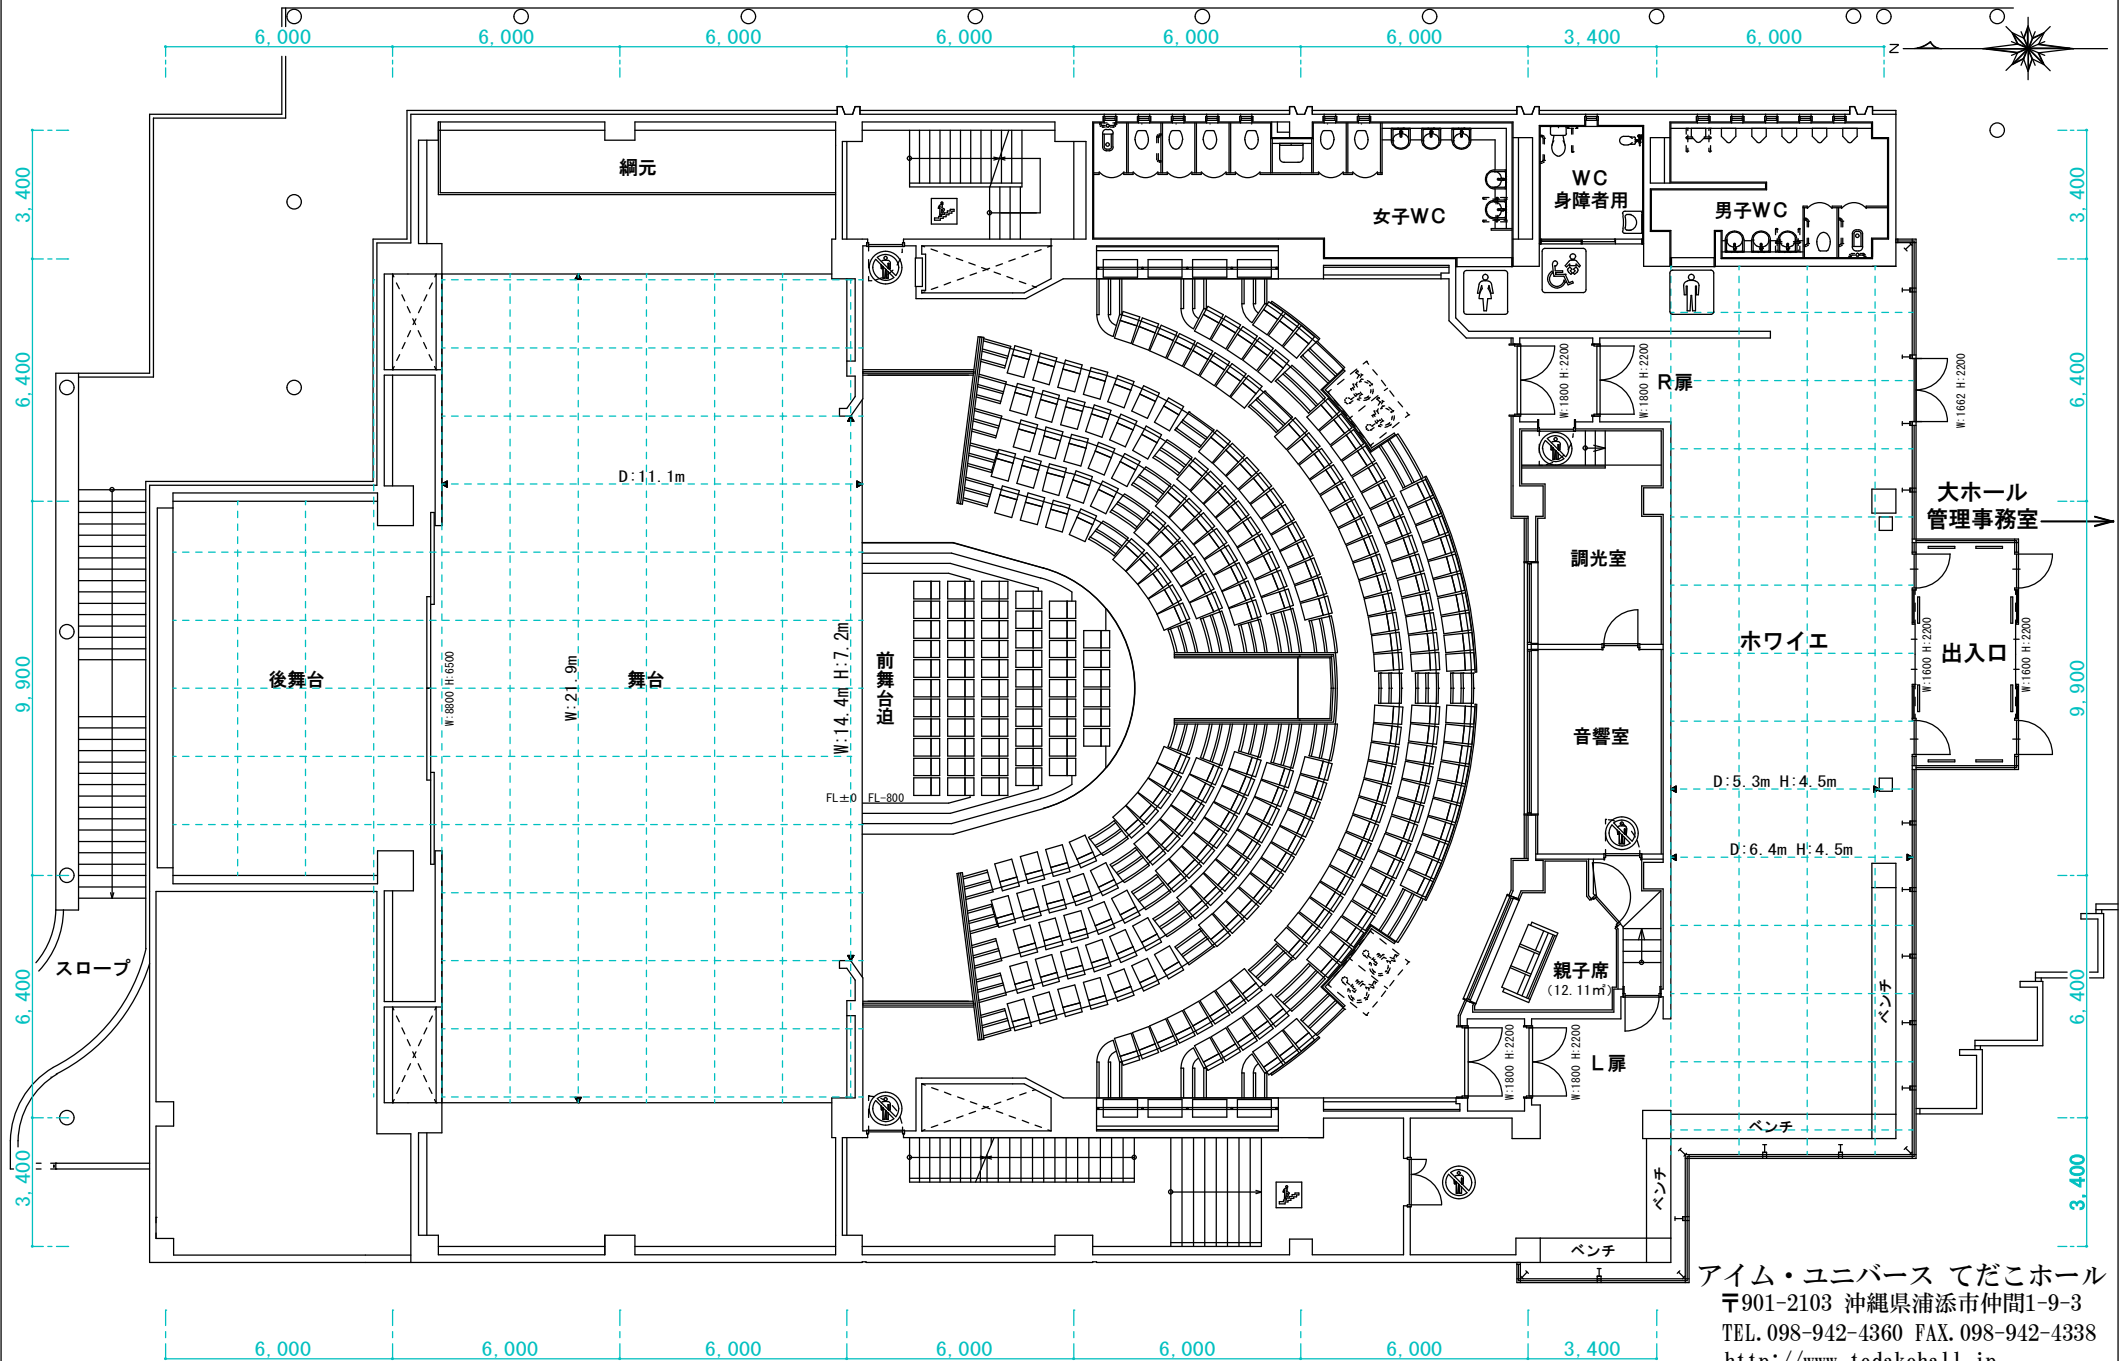

てだこホール 小ホール 2階平面図 <縮尺1/200:A4>

アイム・ユニバース てだこホール
 〒901-2103 沖縄県浦添市仲間1-9-3
 TEL. 098-942-4360 FAX. 098-942-4338
<http://www.tedakohall.jp>