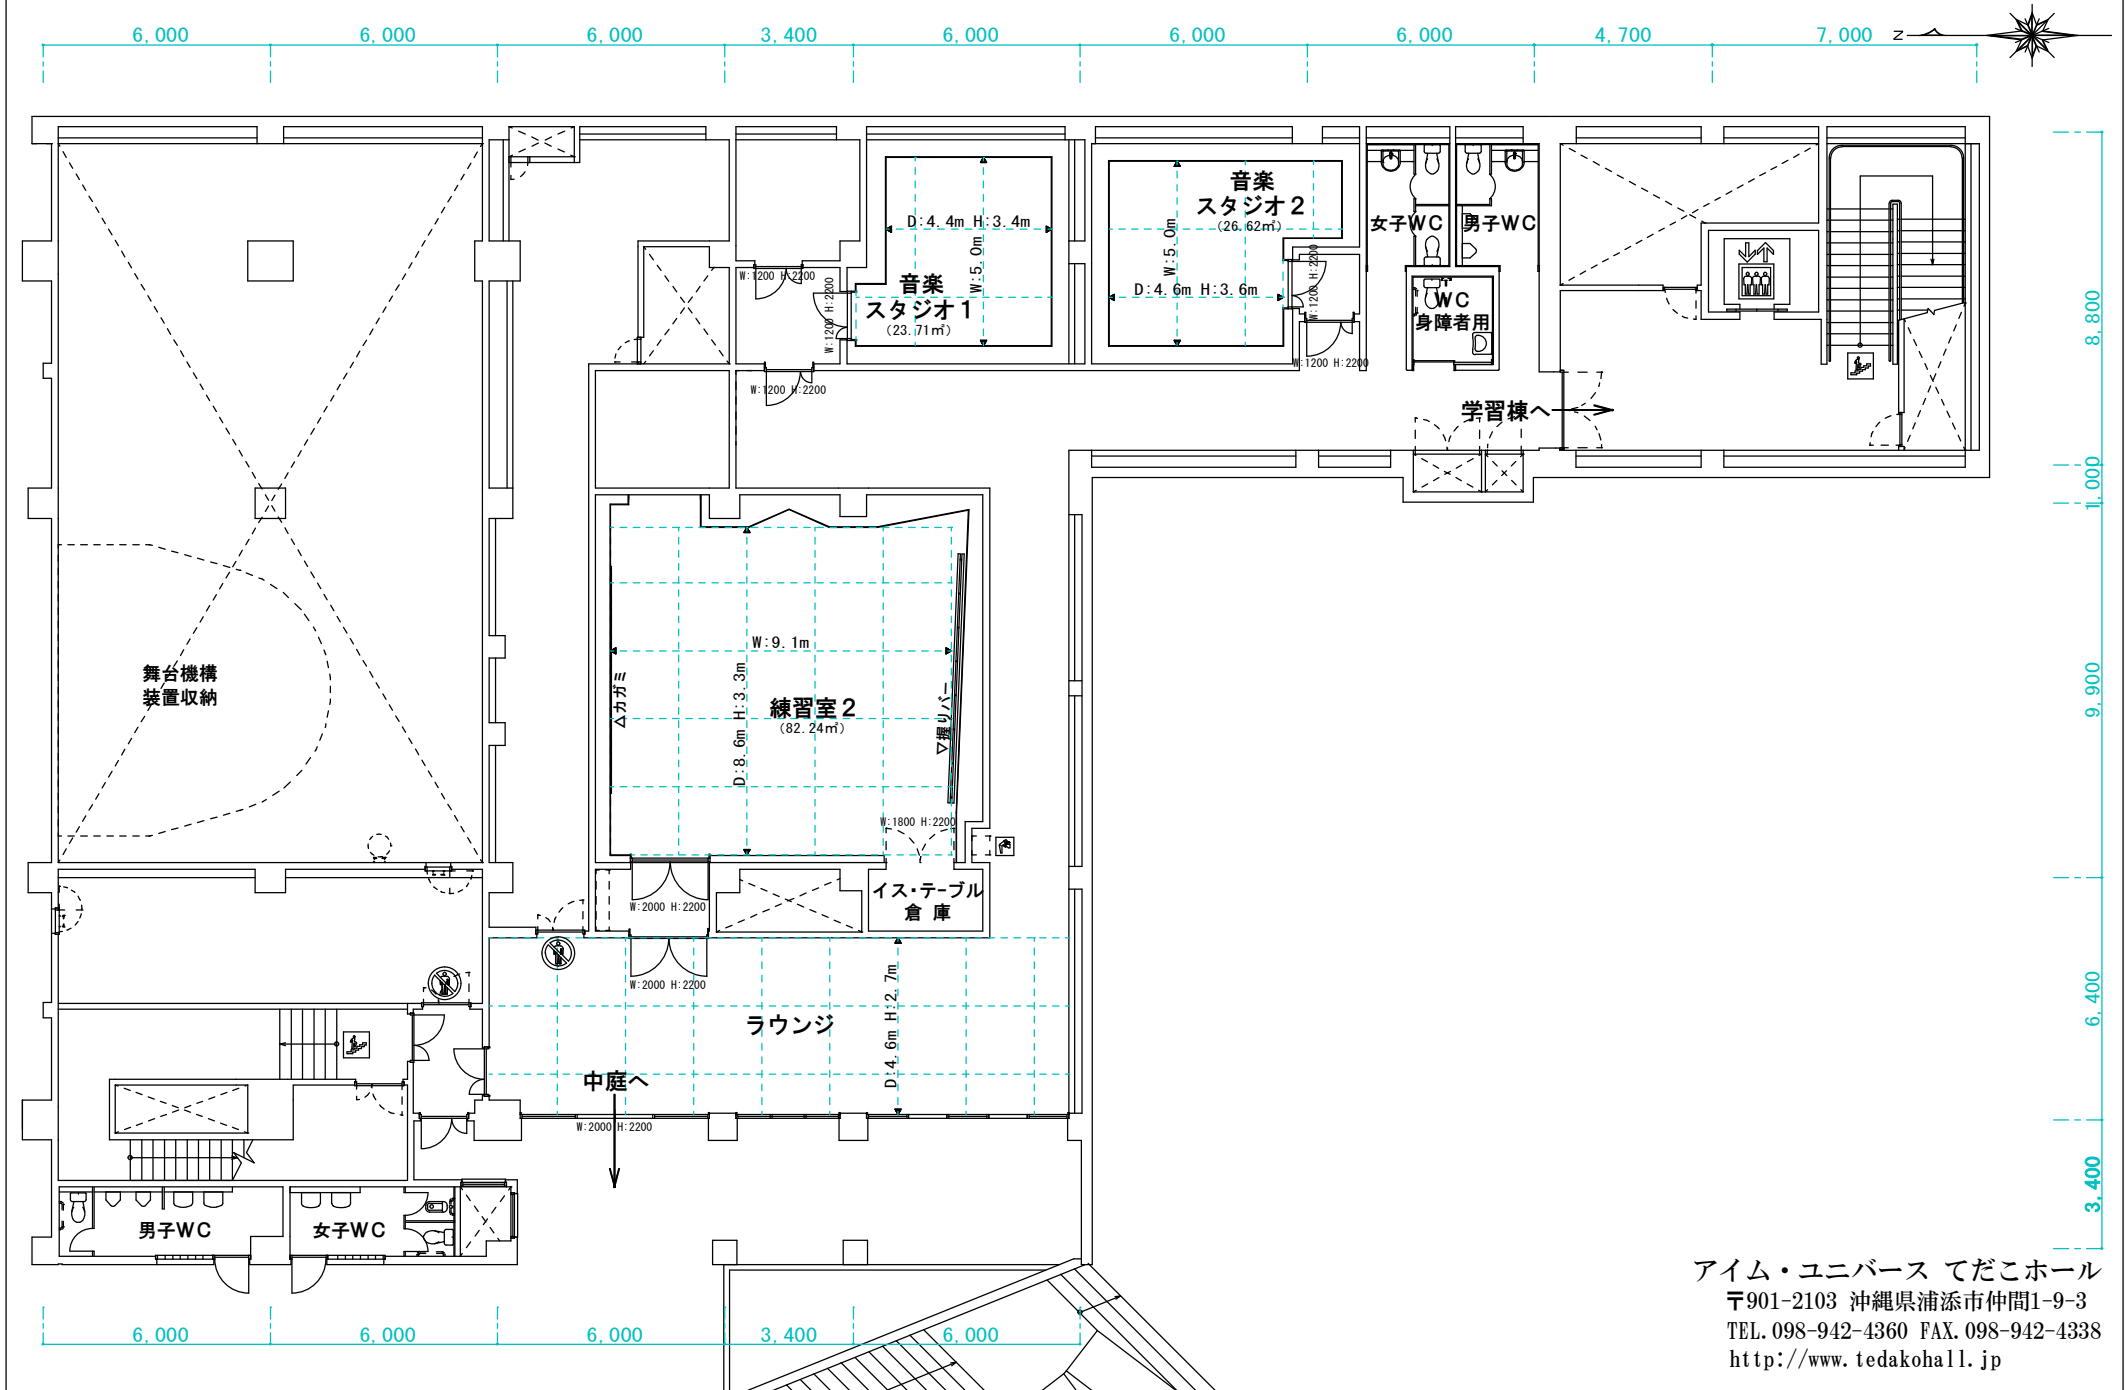

てだこホール 小ホール B 1階平面図 <縮尺1/200:A4>

アイム・ユニバース てだこホール
〒901-2103 沖縄県浦添市仲間1-9-3
TEL. 098-942-4360 FAX. 098-942-4338
<http://www.tedakohall.jp>