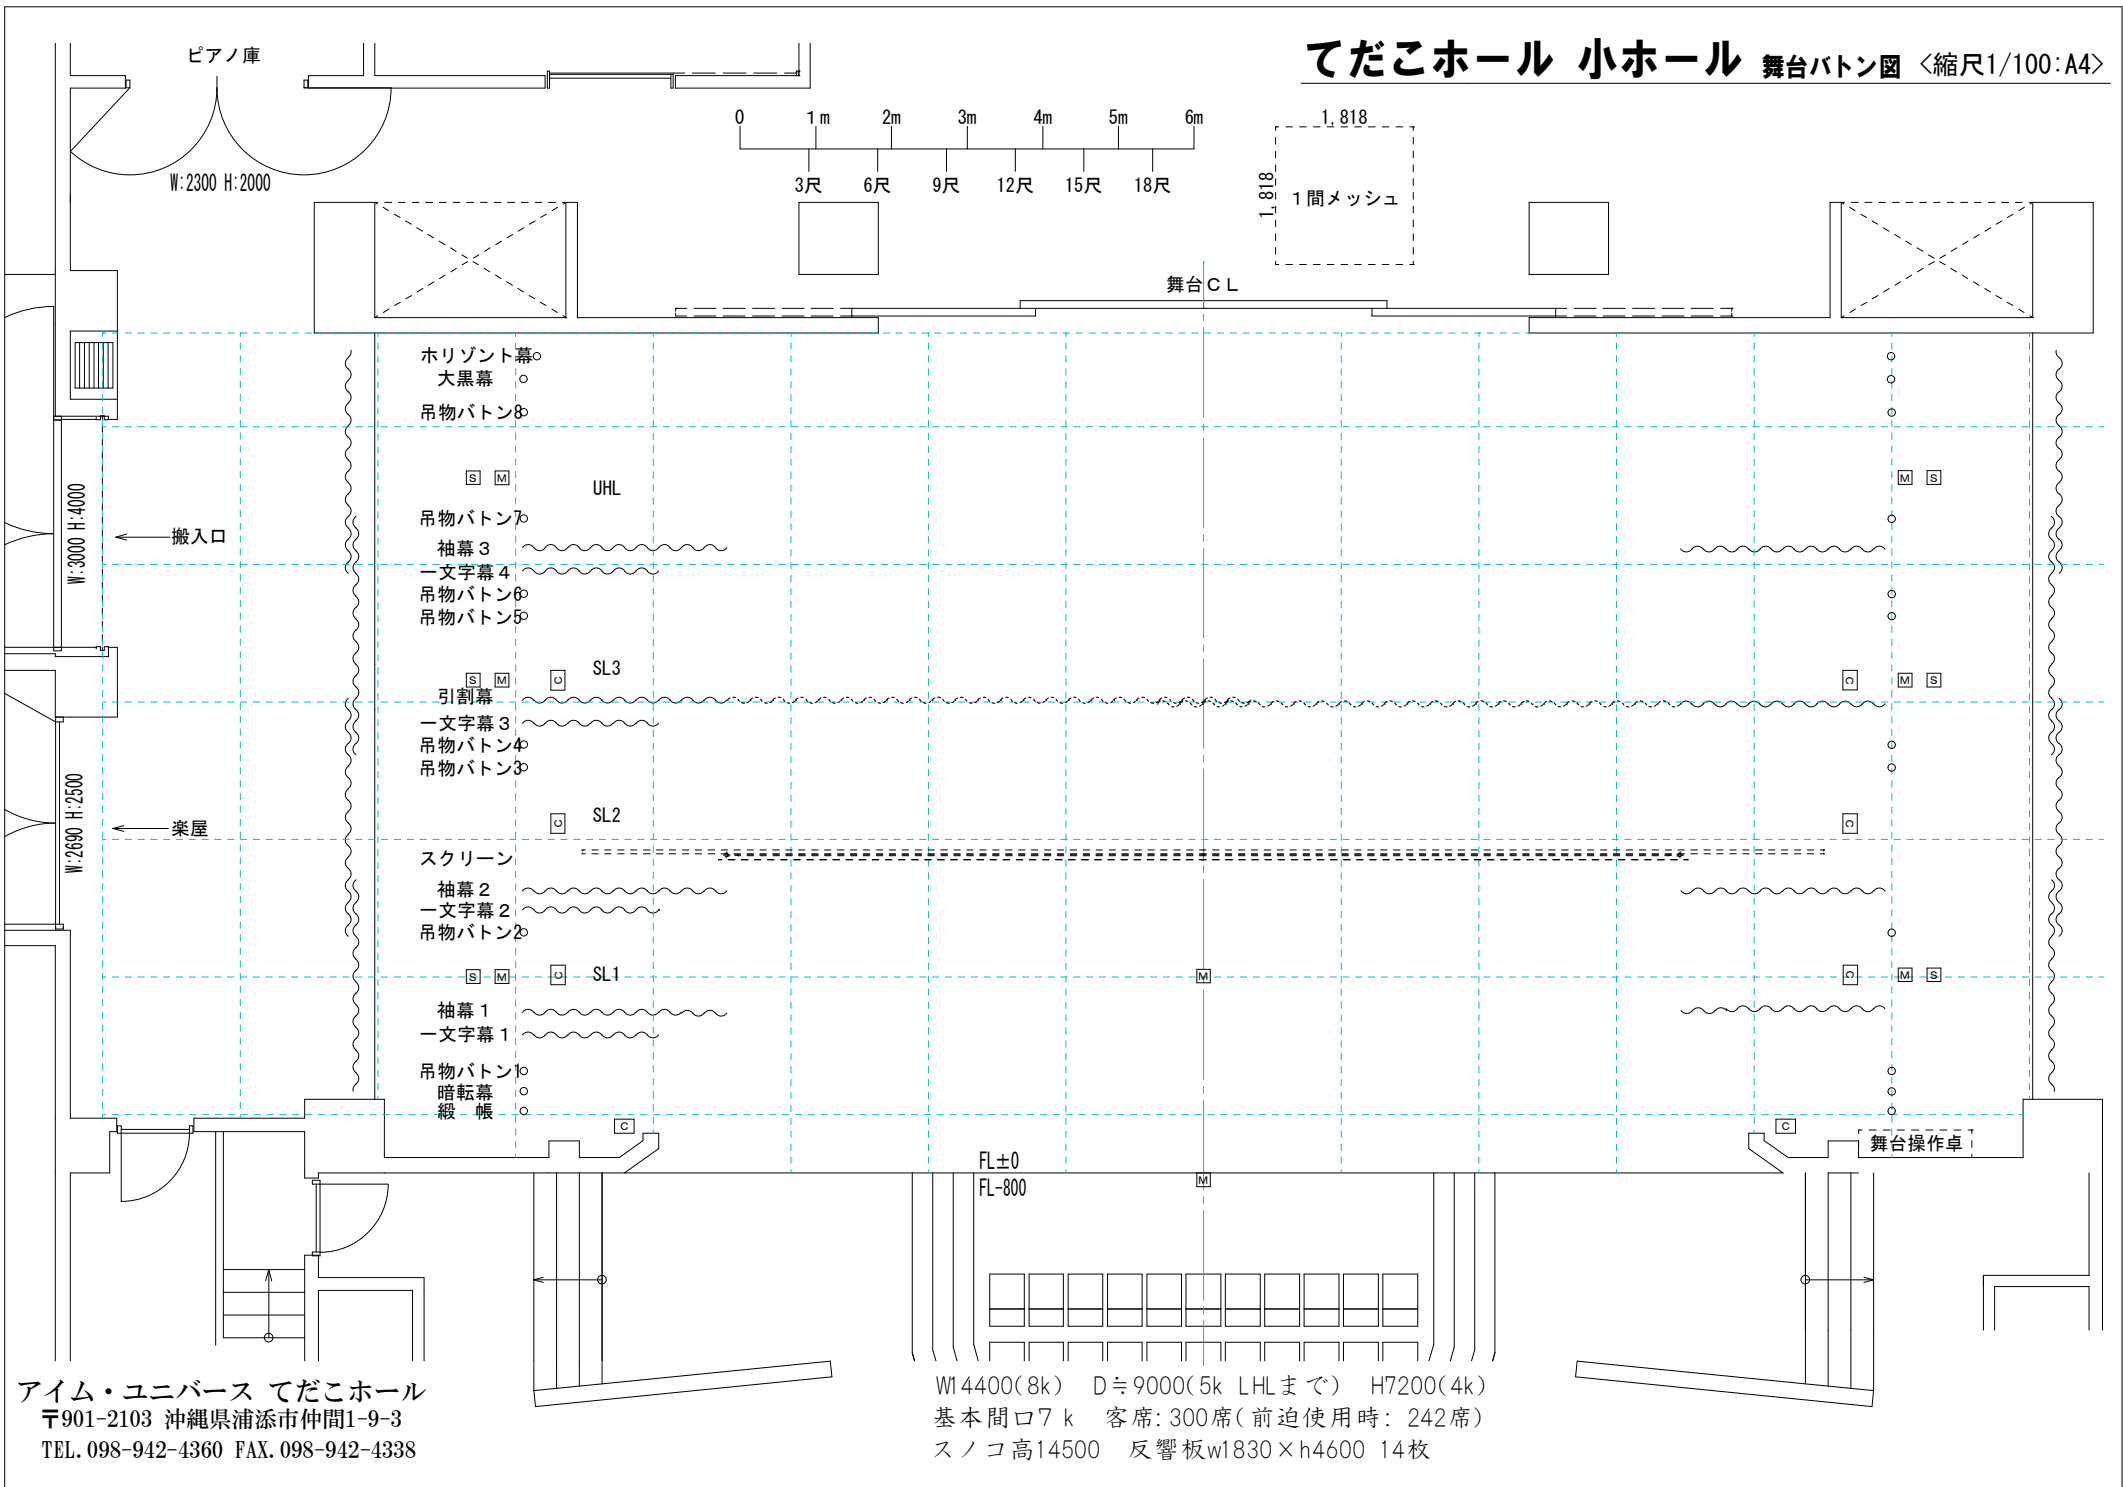

# てだこホール 小ホール 舞台バトン図 <縮尺1/100:A4>

アイム・ユニバース てだこホール  
〒901-2103 沖縄県浦添市仲間1-9-3  
TEL. 098-942-4360 FAX. 098-942-4338

W14400(8k) D≒9000(5k LHLまで) H7200(4k)  
基本間口7k 客席:300席(前迫使用時:242席)  
スノコ高14500 反響板w1830×h4600 14枚