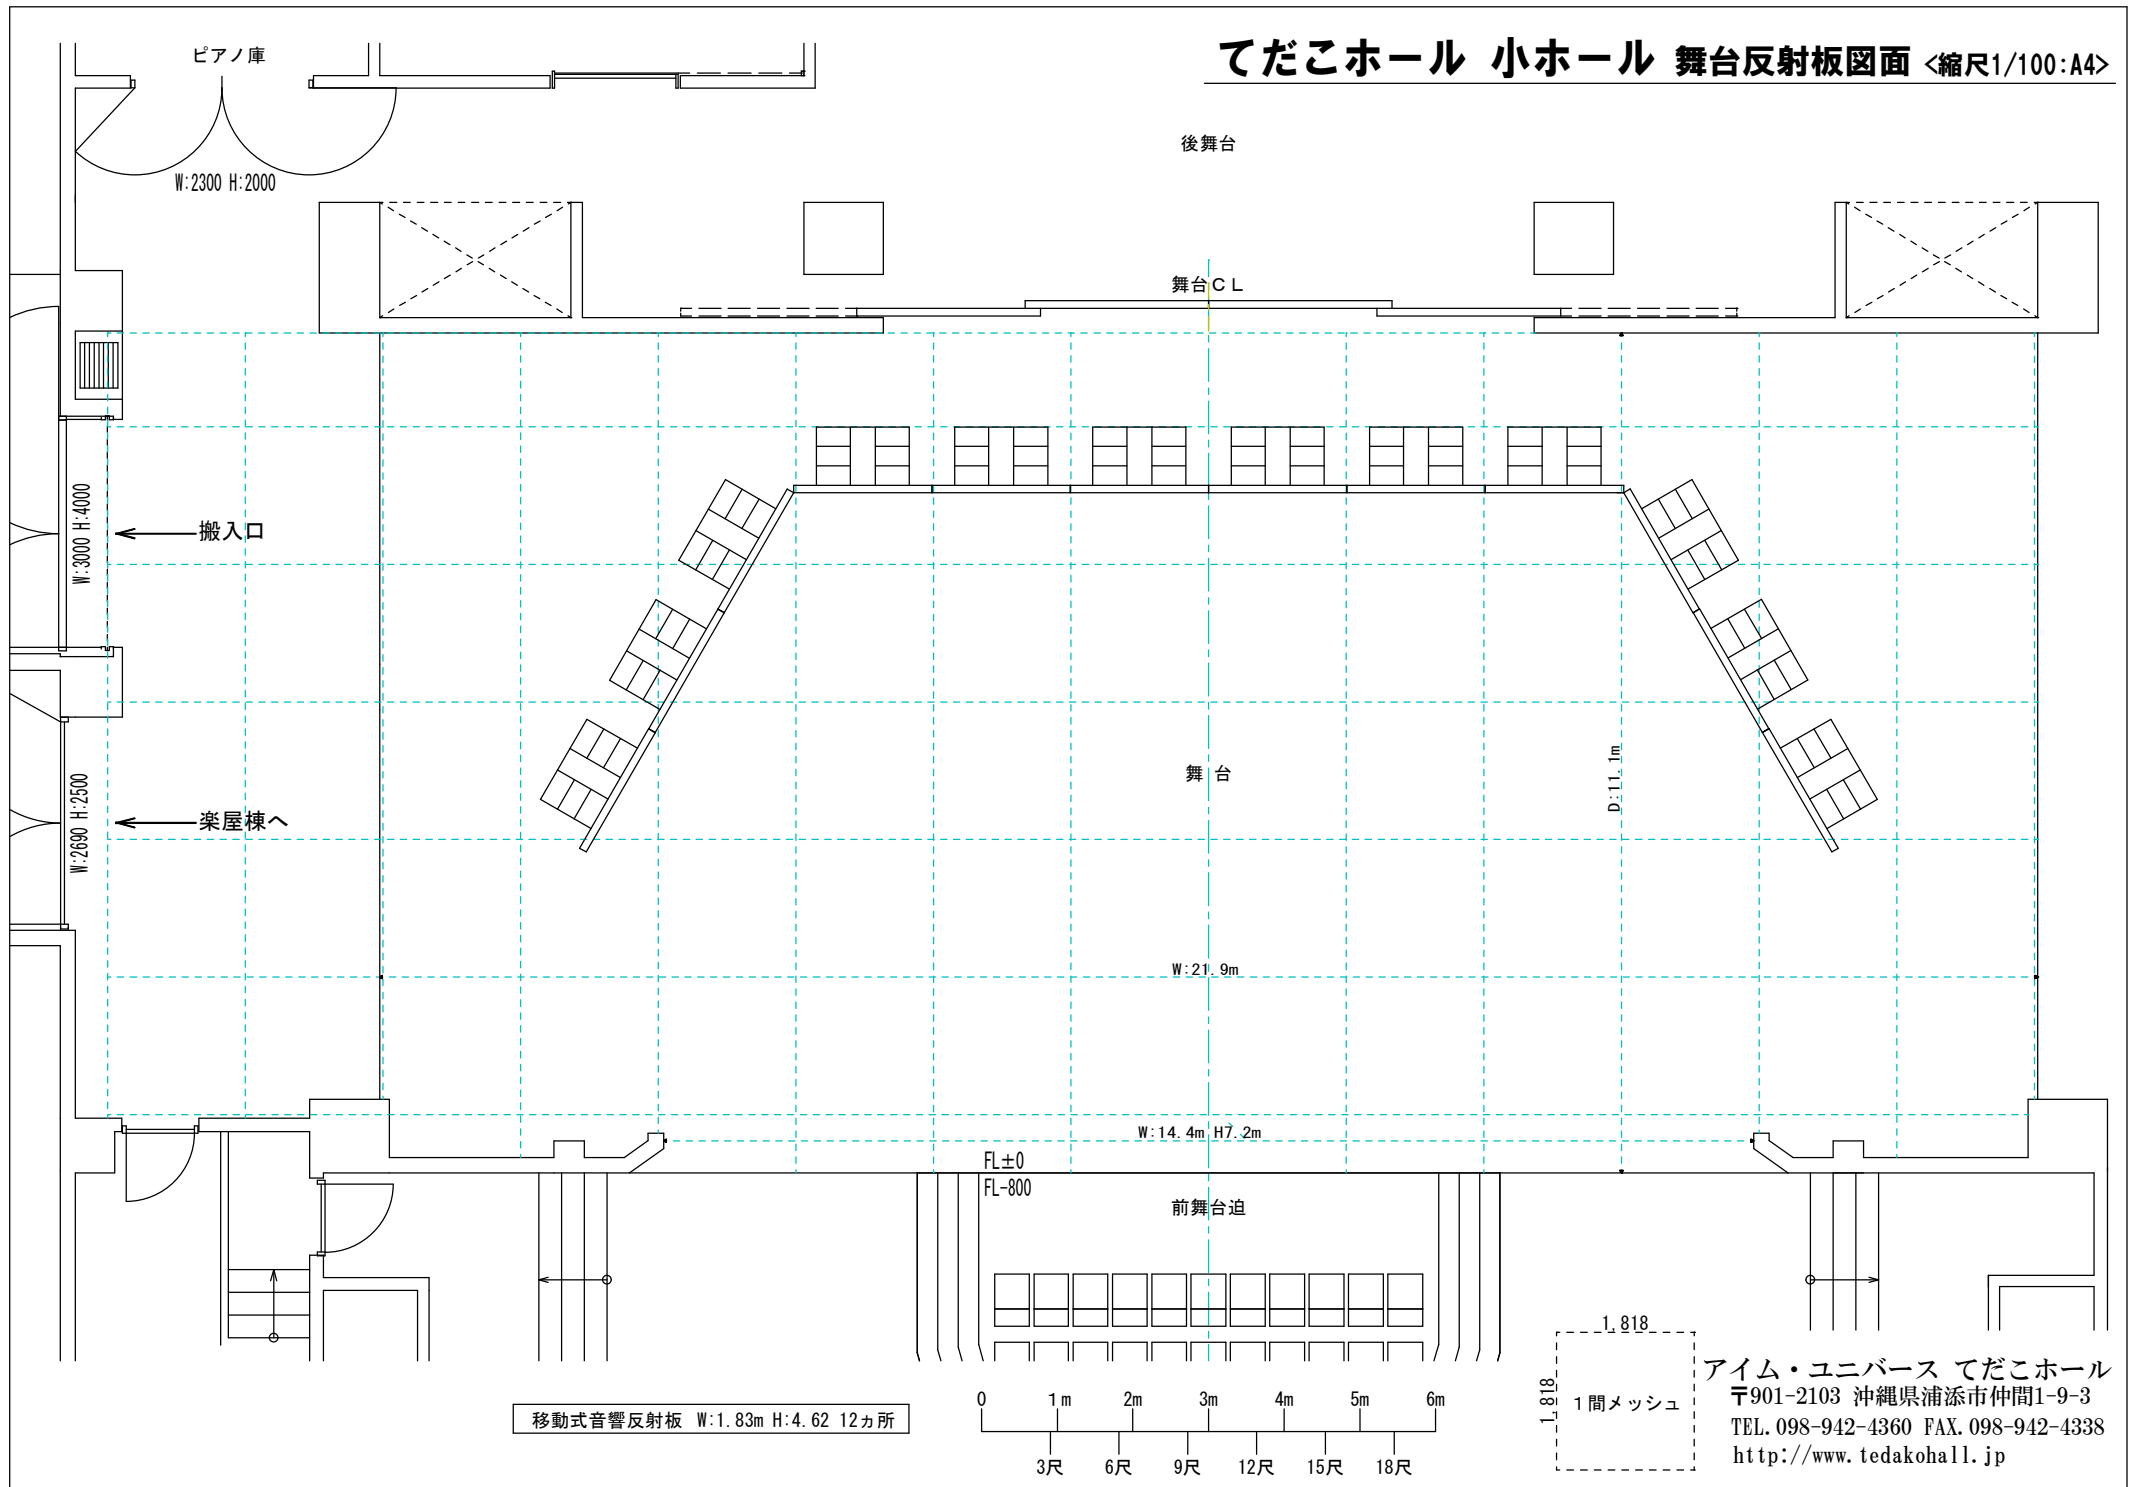

てだこホール 小ホール 舞台反射板図面 <縮尺1/100:A4>

ピアノ庫

W:2300 H:2000

後舞台

舞台C L

W:3000 H:4000

搬入口

W:2600 H:2500

梁屋棟へ

舞台

D:11.1m

W:21.9m

W:14.4m H:7.2m

FL±0

FL-800

前舞台迫

移動式音響反射板 W:1.83m H:4.62 12カ所

1.818
1間メッシュ
1.818

アイム・ユニバース てだこホール
〒901-2103 沖縄県浦添市仲間1-9-3
TEL. 098-942-4360 FAX. 098-942-4338
<http://www.tedakohall.jp>