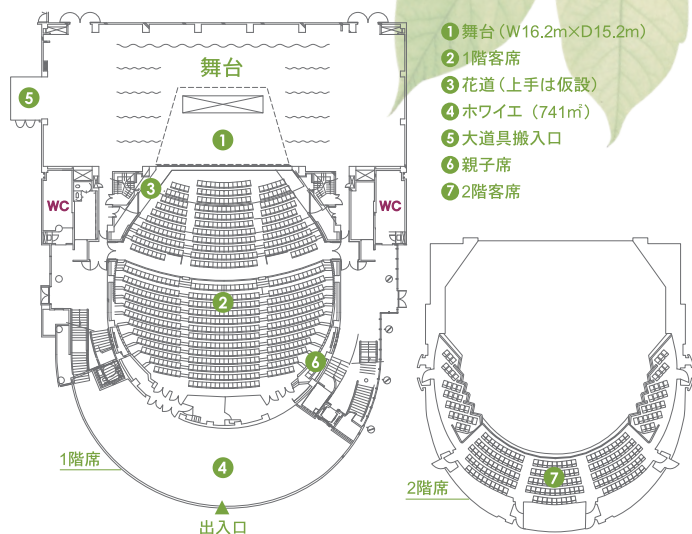

## 大ホール 舞台芸術の公演・上演機能を高度に備えた多機能ホール。

演劇やコンサートなど、舞台芸術の公演や講演会などが開催できるホールです。バリアフリーや親子席など、どなたでも楽しんでいただける施設を完備。

【客席】799㎡ / 1,001席  
 (1階782席・2階219席の二層形式)  
 親子観覧席 / 5席  
 車椅子席 / 5席

- ひな壇、オーケストラピット、音響反射板を設置
- 難聴者用のイヤホン / 20台(小ホール共有)