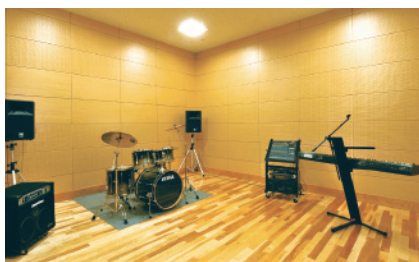

## [ マルチメディア学習室 ]

情報メディアソフトによる  
学習ができるスペース。

- ① スクリーン・ホワイトボード
- ② パーテーション
- 全室162㎡
- ・パソコン設置室  
10卓×2人掛(20人) パソコン20台
- ・会議室  
スクール/15卓×3人掛(45人)

## [ 音楽スタジオ1・2 ]

バンド及び個人練習などのスペース。  
音楽活動などの練習場所として。

- ・音楽スタジオ1 ——— 23㎡
- ・音楽スタジオ2 ——— 26㎡

※ドラムセット/シンセサイザー/アンプ完備  
※収容最大人数約5人  
※1時間よりご利用可能です。

TEDAKO HALL