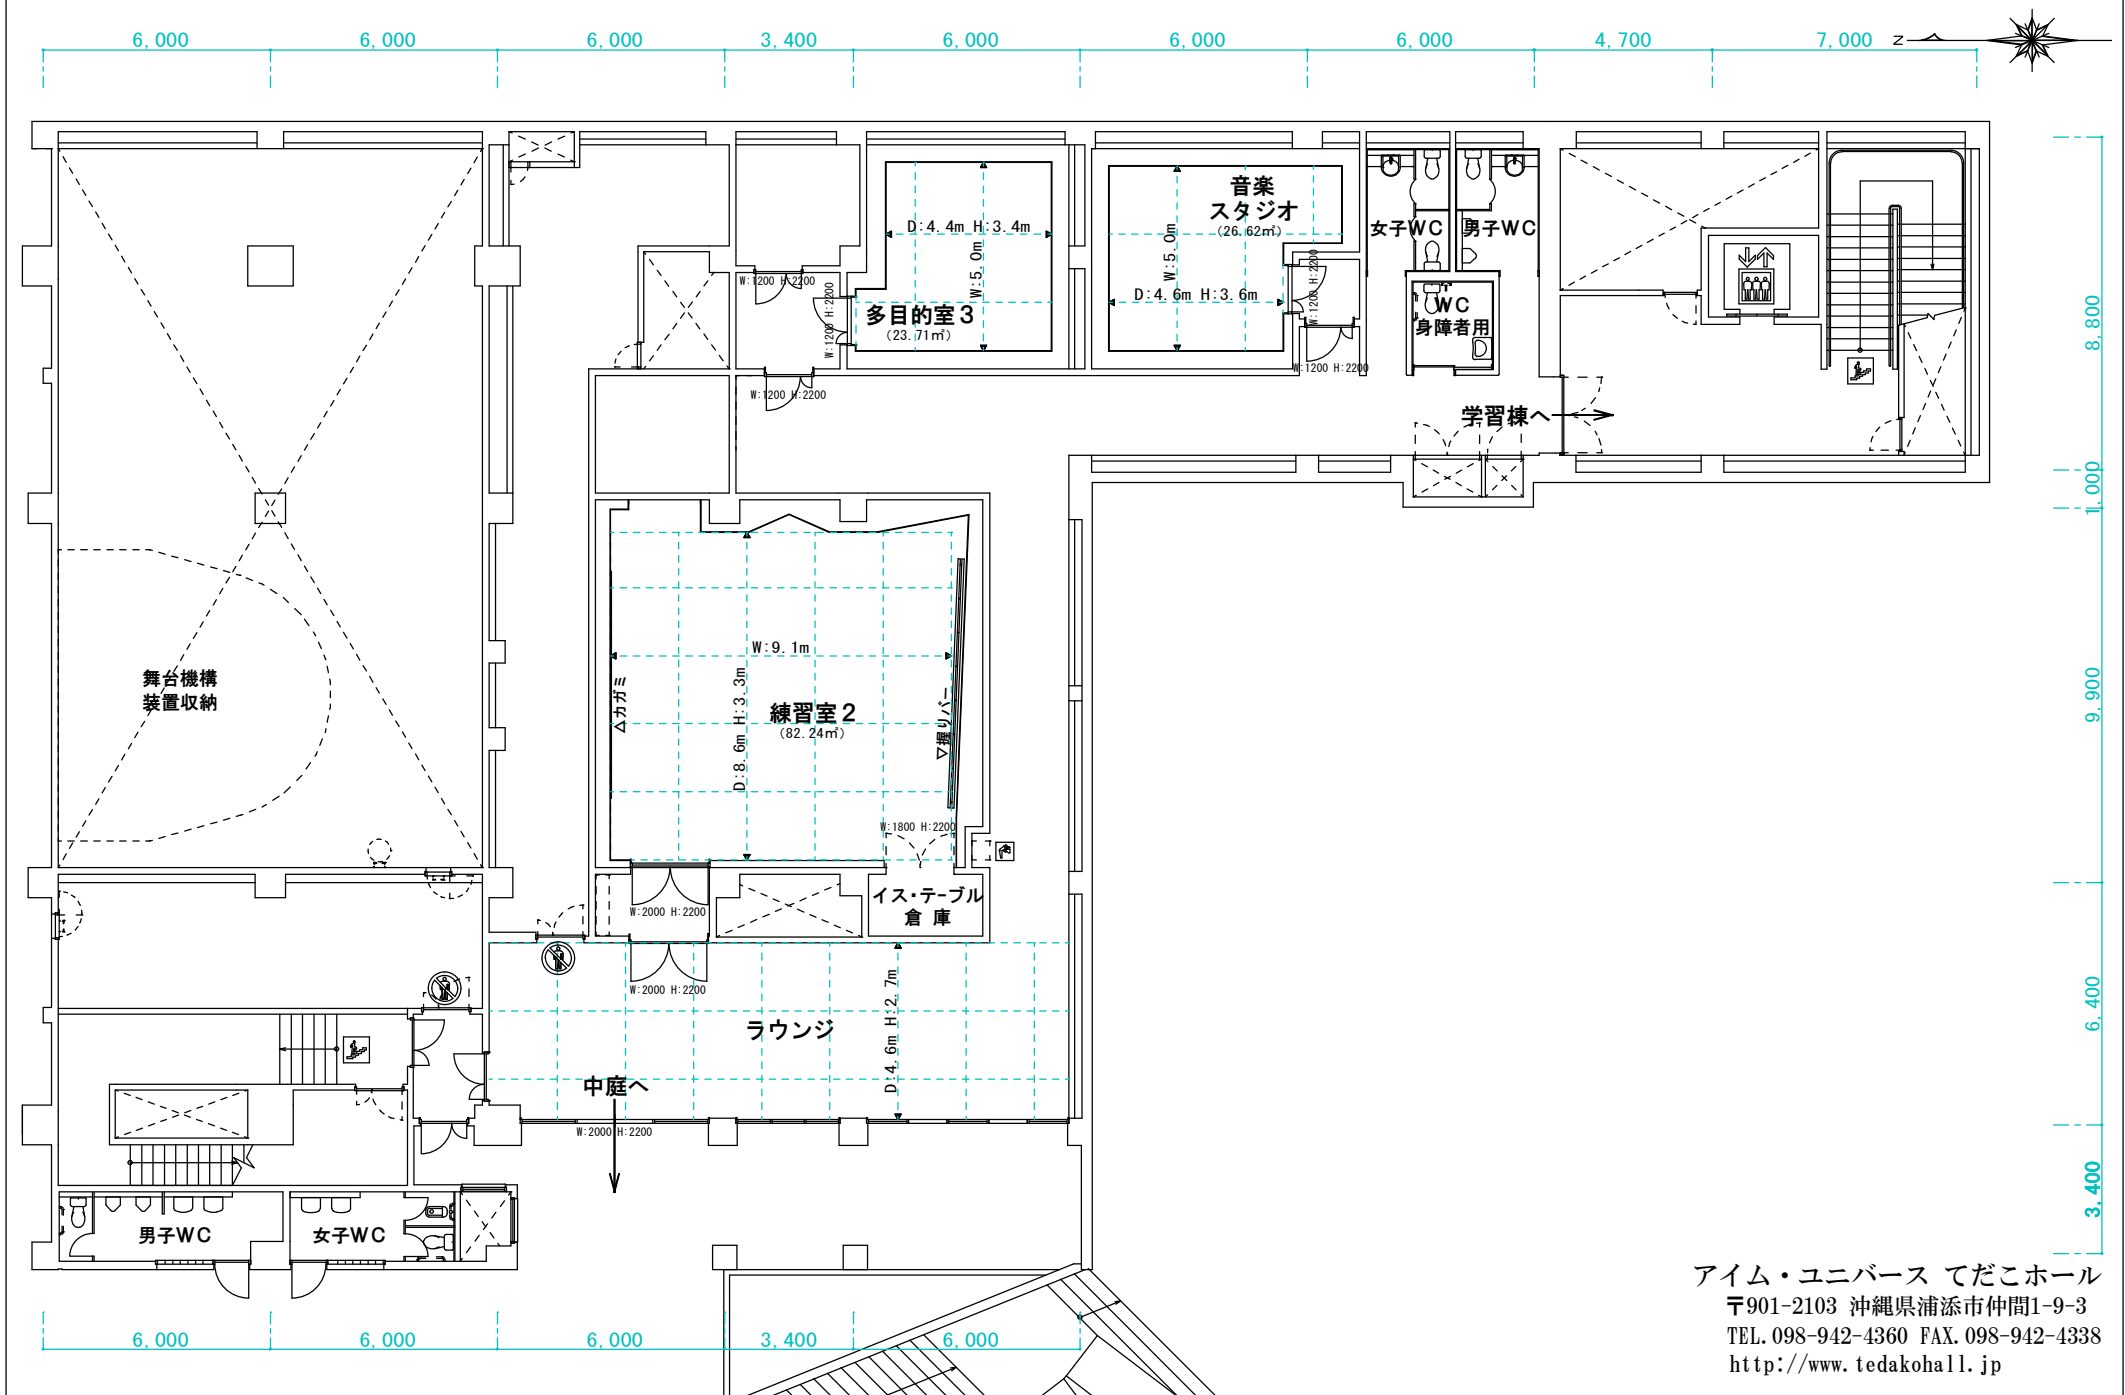

てだこホール 小ホール B 1階平面図 <縮尺1/200:A4>

アイム・ユニバース てだこホール
 〒901-2103 沖縄県浦添市仲間1-9-3
 TEL. 098-942-4360 FAX. 098-942-4338
<http://www.tedakohall.jp>