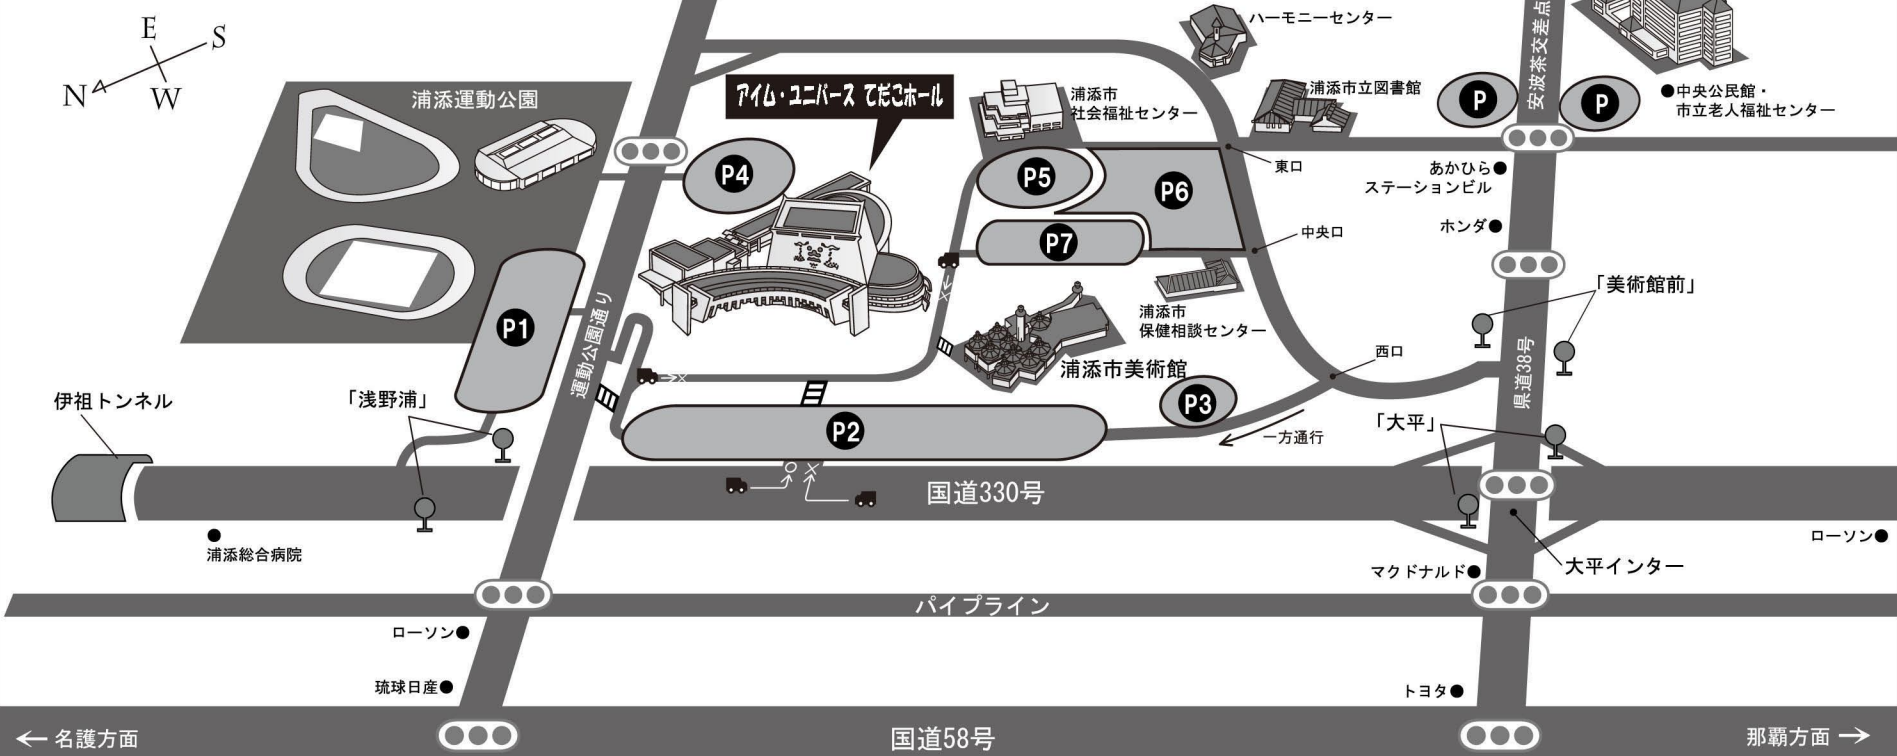

アイム・ユニバース てびこホール アクセスmap

周辺駐車場案内

open (08:30)
close (23:00)
<カルチャーパーク駐車場>

- P1 運動公園立体駐車場**
駐車台数 約280台 (身障者用4台)
- P2 国道口駐車場**
駐車台数 約110台 (身障者用13台)
- P3 西口駐車場**
駐車台数 約70台 (大型車両用4台)
- P4 林間駐車場**
駐車台数 約60台 (身障者用2台)
- P5 つといの広場**
駐車台数 約70台 (身障者用5台)
- P6 地下駐車場**
駐車台数 約140台 (身障者用1台)
- P7 カルチャーパーク立体駐車場**
駐車台数 約190台 (身障者用2台)
(駐輪場あり)
- P 浦添市役所周辺駐車場**

(駐車場は近隣施設との共有駐車場となります)

交通アクセス

■バスをご利用の場合

- ★バス停「美術館前」
55番〔牧港線〕 56番〔浦添線〕 91番〔城間(南風原)線〕 191番〔城間(一日橋)線〕
- ★バス停「大平」「浅野浦」
90番〔知花線〕 98番〔琉大線〕 88番〔宜野湾線〕 21番〔新都心具志川線〕
112番〔国体道路線〕

■モノレールをご利用の場合

- 「浦添前田」駅下車 徒歩20分
- バス・タクシーで5分
- バスは56番「美術館前」下車 徒歩5分

■車をご利用の場合

空港から国道330号線を12km北へ約30分